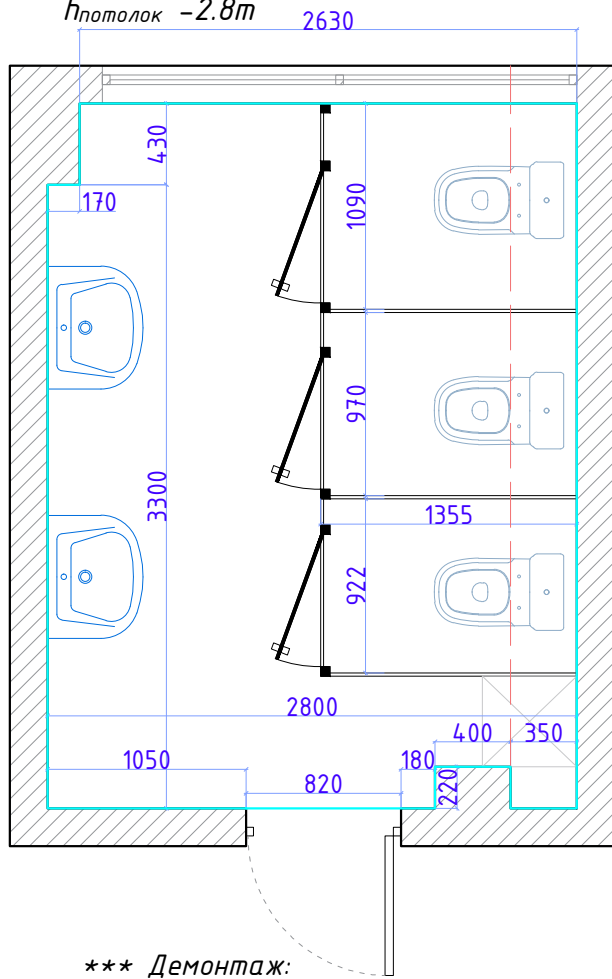

Существующие планы санузлов 1,2,3 этажей

АДМ 1,2,3-этаж
Жен

$S_{\text{пола}} - 10.3\text{m}^2$
 $S_{\text{стен}} - 37.8\text{m}^2$ (без учета проемов и перегородок)
 $h_{\text{потолок}} - 2.8\text{m}$

АДМ 1-этаж
Муж

$S_{\text{пола}} - 11.0\text{m}^2$
 $S_{\text{стен}} - 39.2\text{m}^2$ (без учета проемов и перегородок)
 $h_{\text{потолок}} - 2.8\text{m}$

АДМ 2,3-этаж
Муж

$S_{\text{пола}} - 11.0\text{m}^2$
 $S_{\text{стен}} - 39.2\text{m}^2$ (без учета проемов и перегородок)
 $h_{\text{потолок}} - 2.8\text{m}$