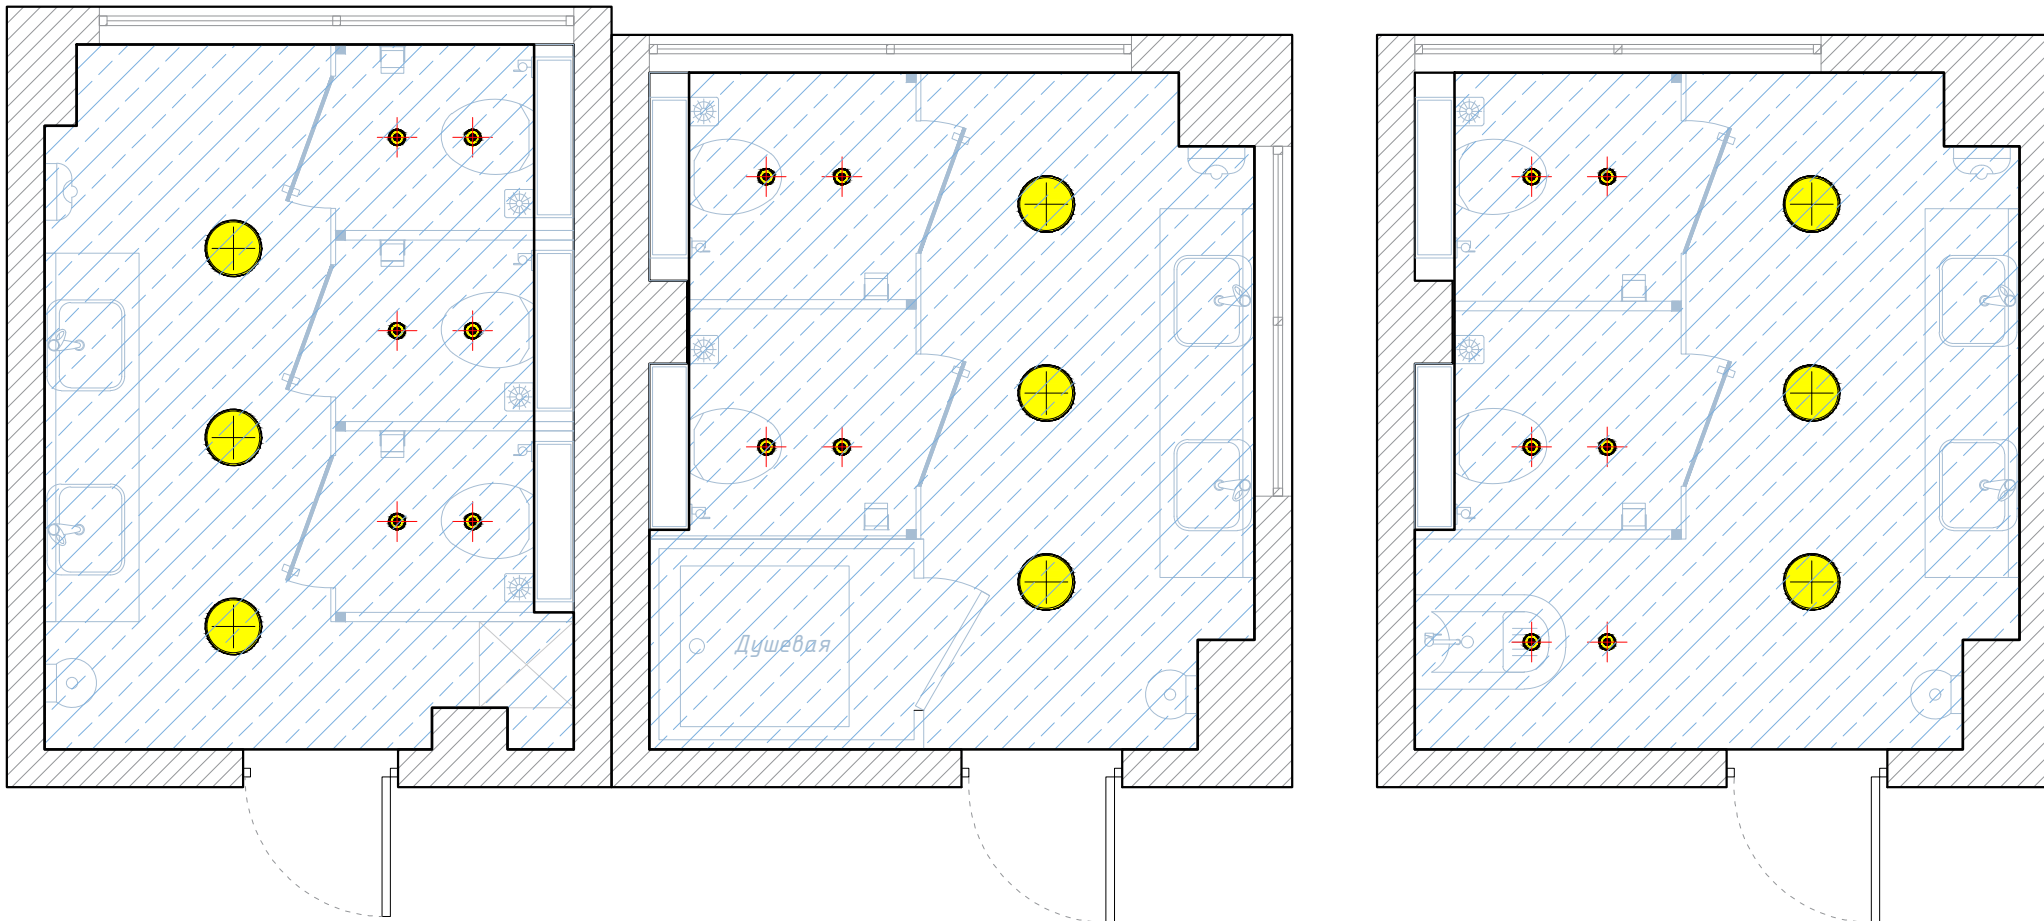

Дизайн	Саматов Н. Б.			Санузел АДМ корпус	Стадия	Лист	Листов
					РП	6	30
				План освещения			

Планы потолка

АДМ 1,2,3-этаж
Жен

АДМ 1-этаж
Муж

АДМ 2,3-этаж
Муж

Потолок ГКЛ

Кол-во: 30.8м²

На три этажа: 60.6м²