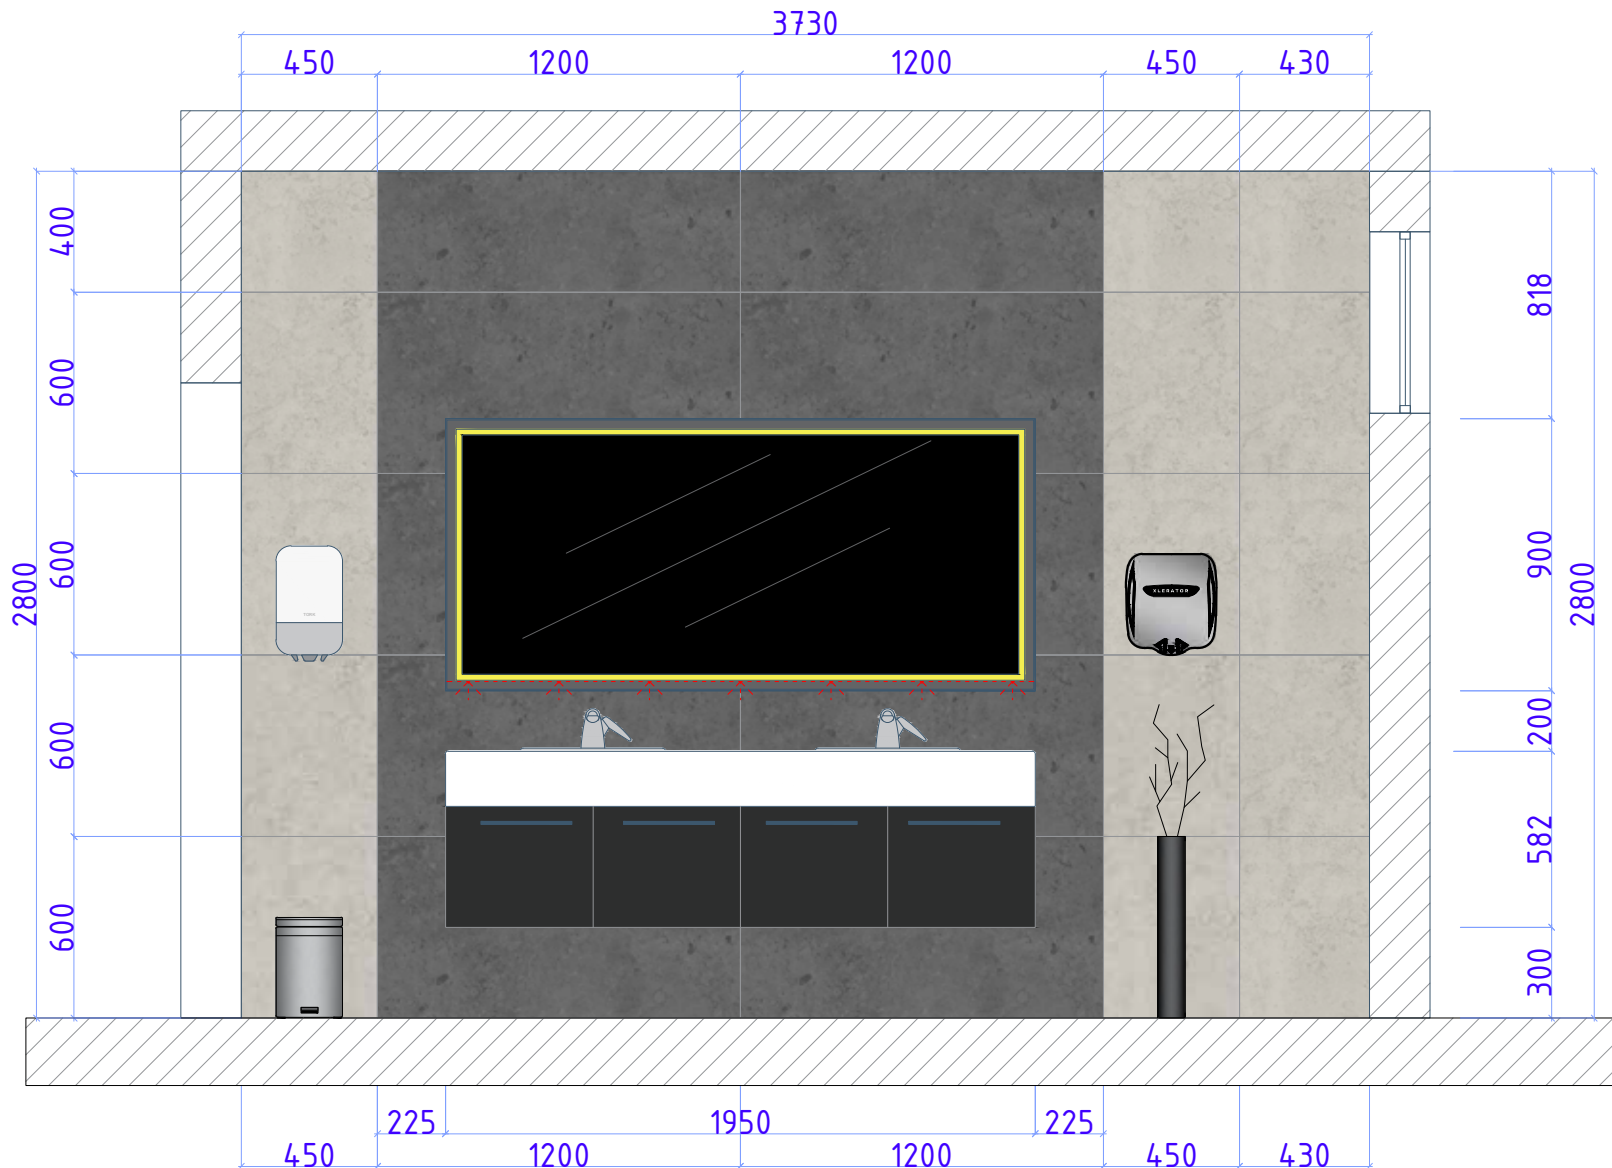

Дизайн	Саматов Н. Б.			Санузел АДМ корпус	Стадия	Лист	Листов
					РП	9	30
				Развертка стен R-1