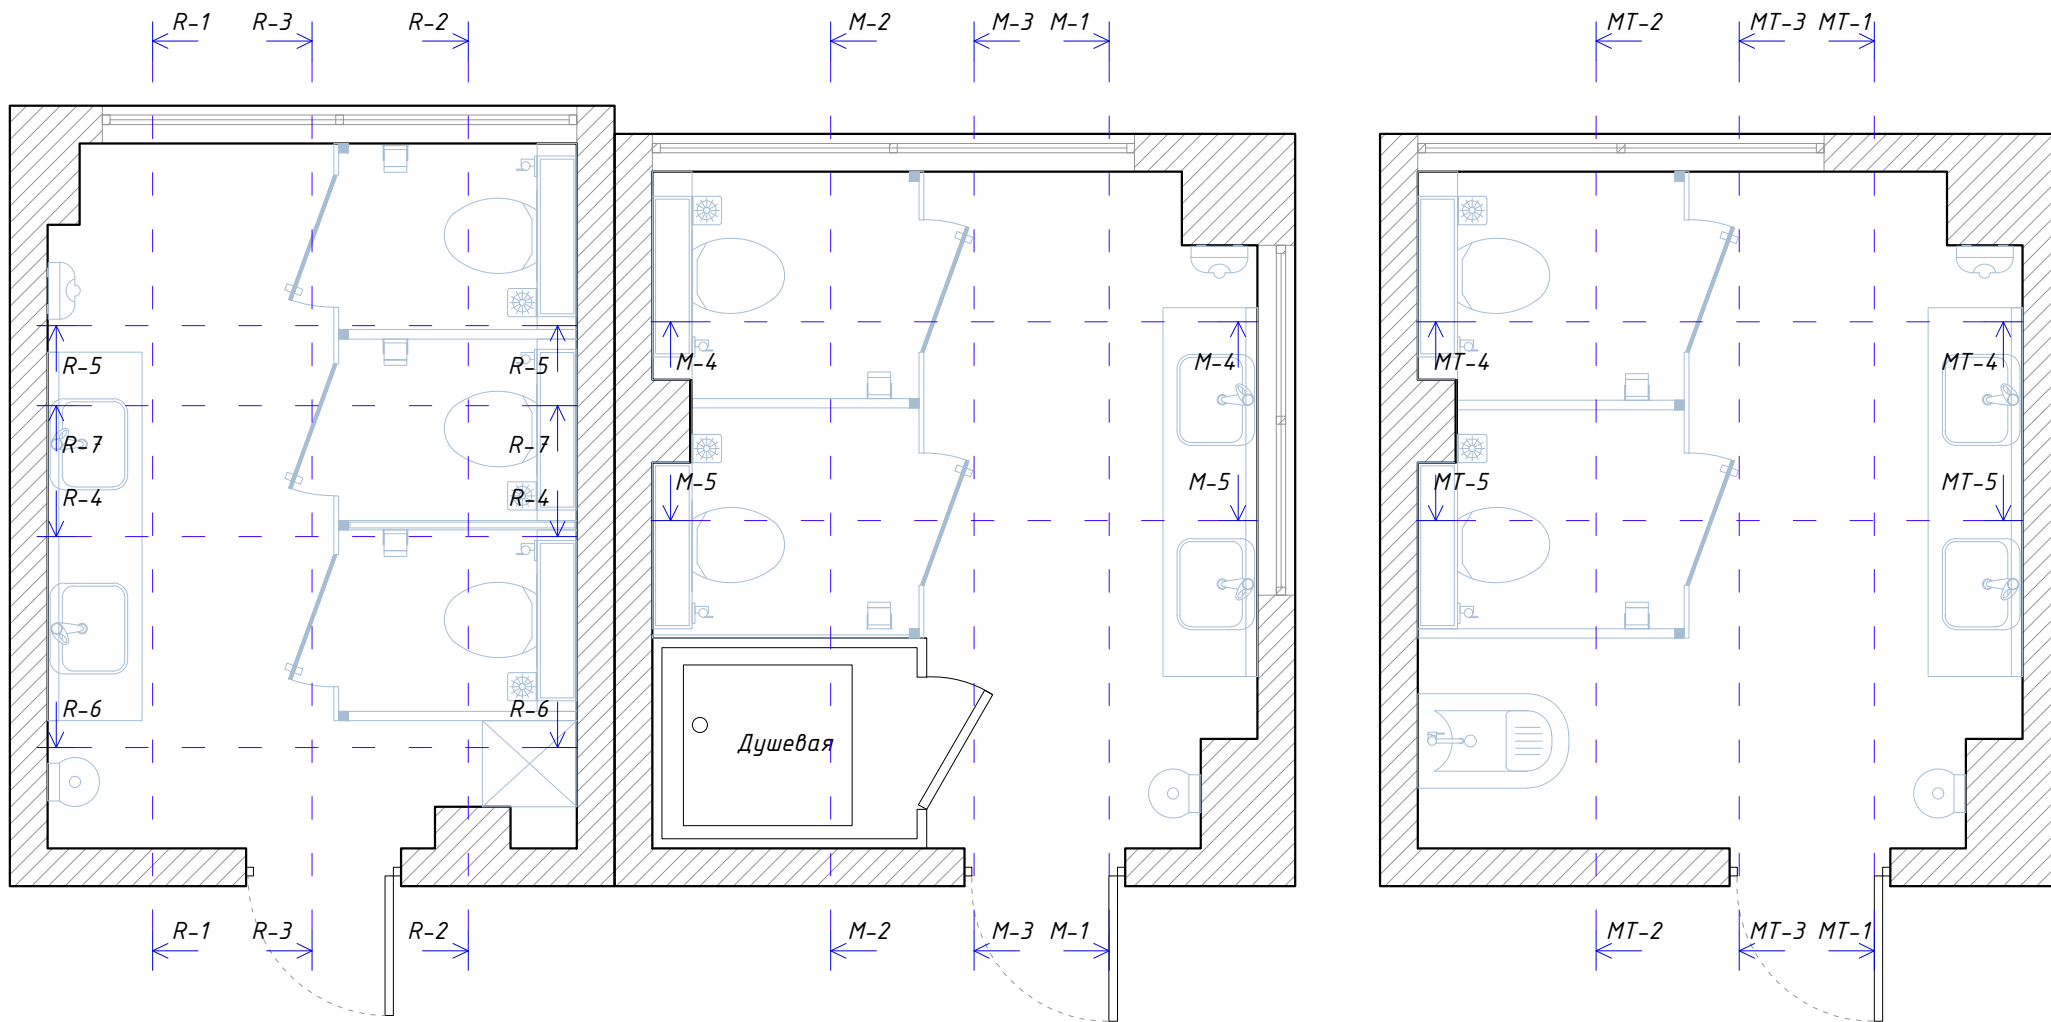

Планы маркеров развертки

АДМ 1,2,3-этаж
Жен

АДМ 1-этаж
Муж

АДМ 2,3-этаж
Муж

Дизайн	Саматов Н. Б.			Санузел АДМ корпус	Стадия	Лист	Листов
					РП	8	30
				План маркеров развертки