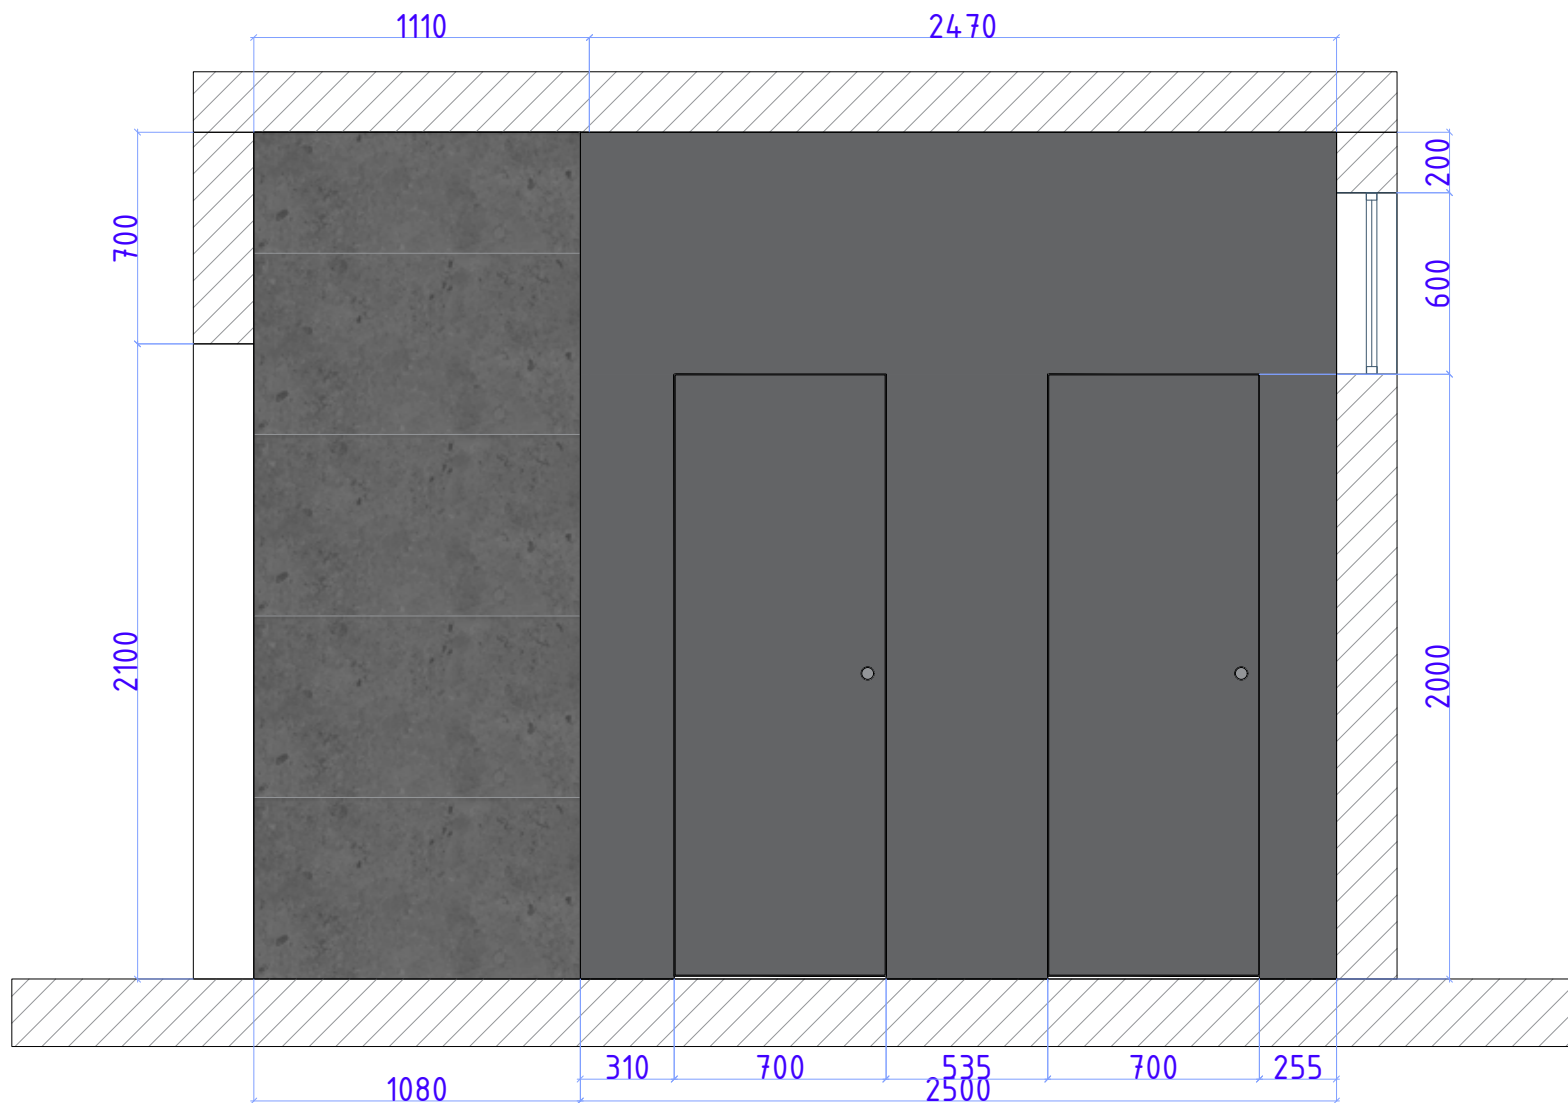

Санузел АДМ корпус	Стадия	Лист	Листов
Дизайн	Саматов Н. Б.				РП	25	30
				Развертка стен МТ-3