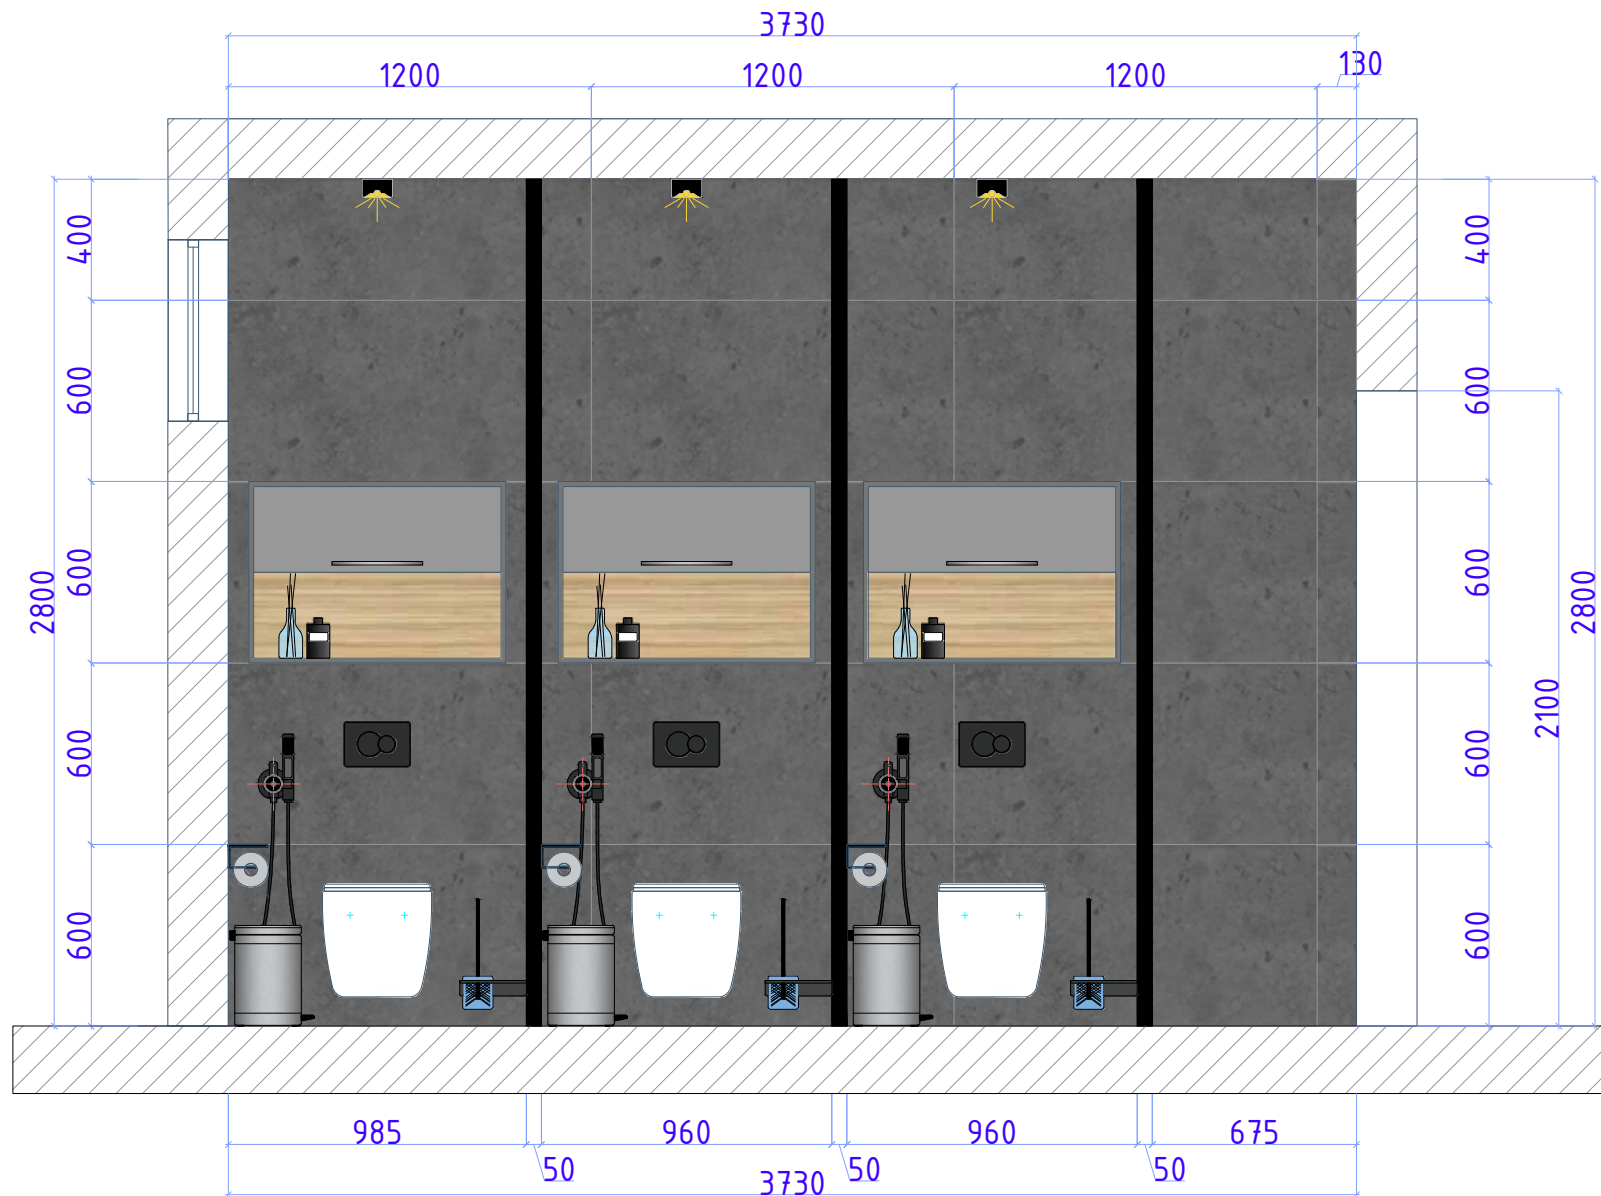

Дизайн	Саматов Н. Б.			Санузел АДМ корпус	Стадия	Лист	Листов
					РП	10	30
				Развертка стен R-2