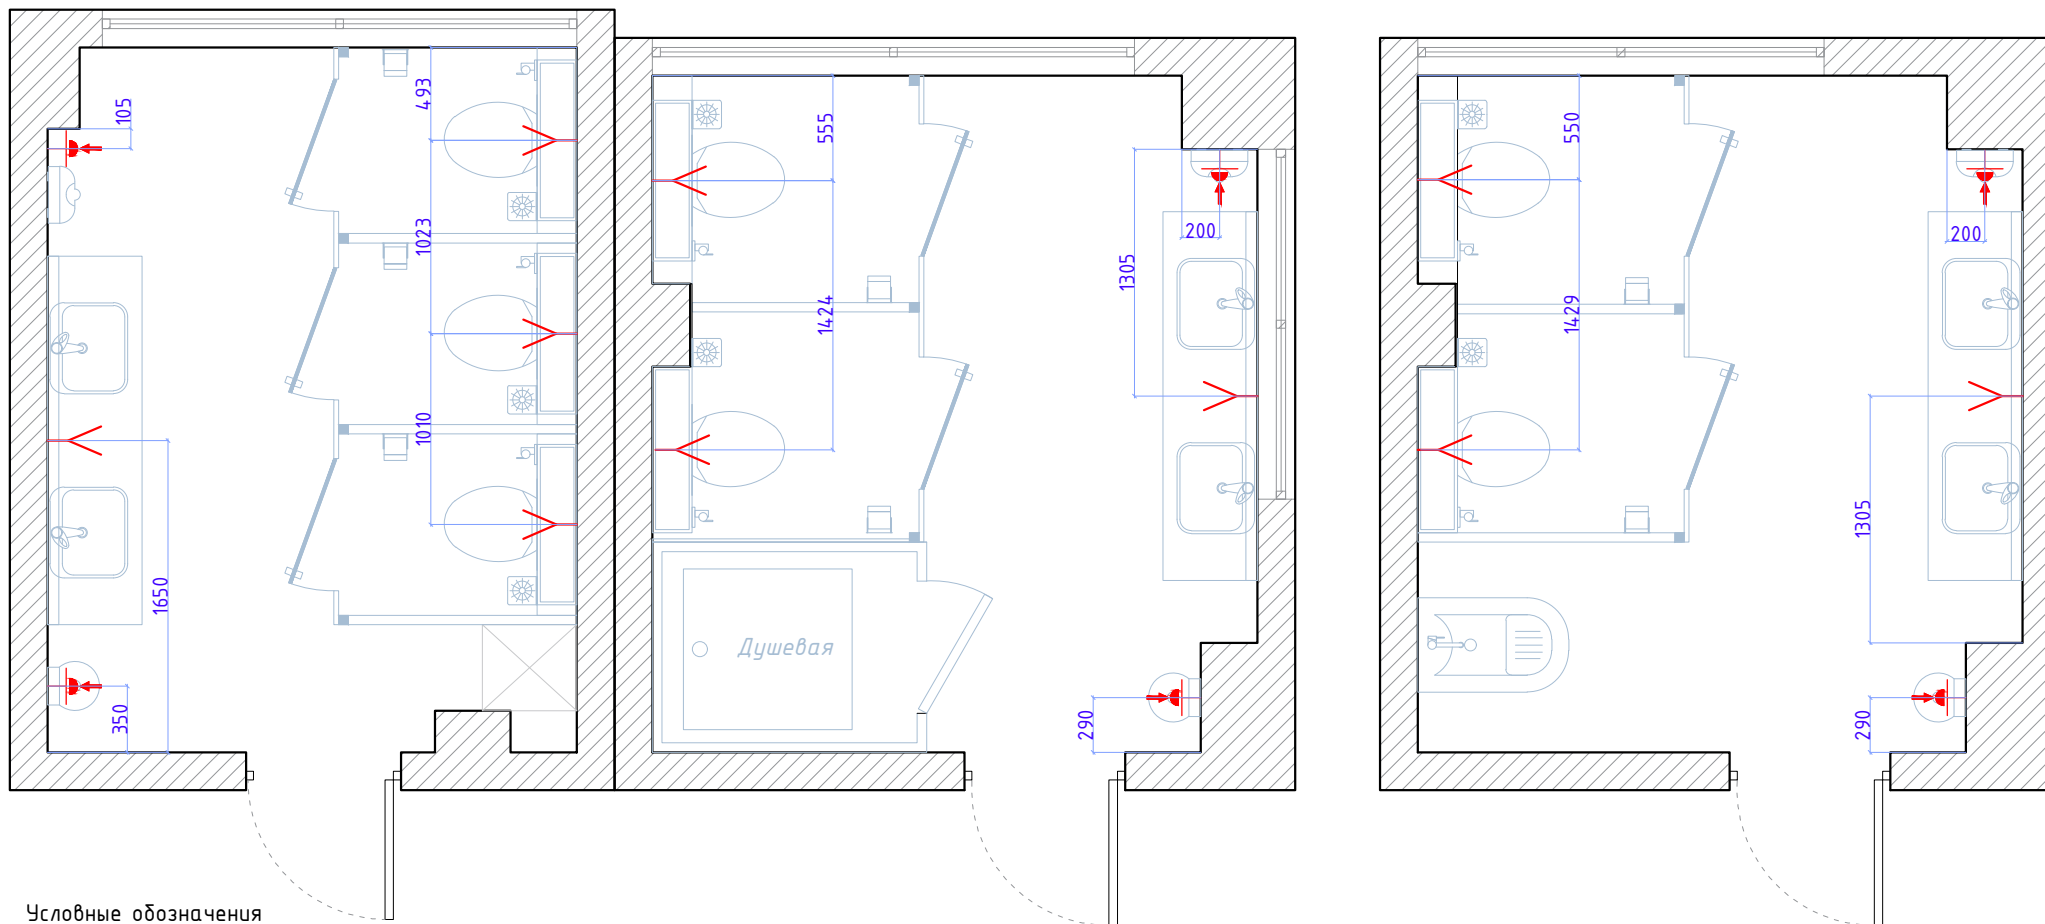

Планы розеток и выводов для подсветки

АДМ 1,2,3-этаж
Жен

АДМ 1-этаж
Муж

АДМ 2,3-этаж
Муж

Дизайн	Саматов Н. Б.			Санузел АДМ корпус	Стадия	Лист	Листов
					РП	5	30
План розеток и выводов для подсветок