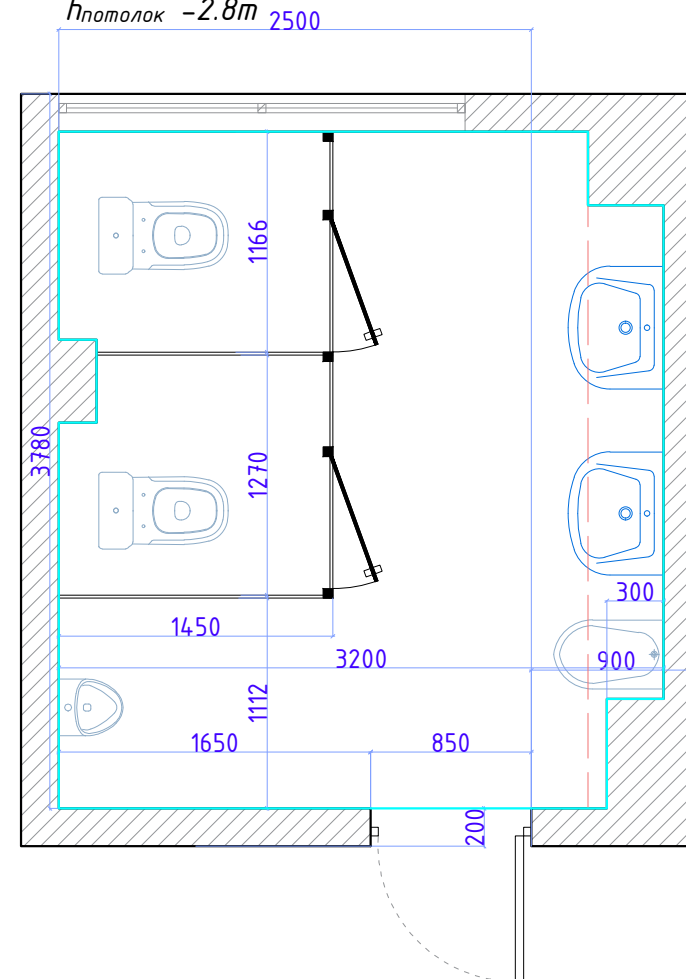

Существующие планы санузлов 1,2,3 этажей

АДМ 1,2,3-этаж
Жен

$S_{\text{пола}} - 10.3\text{m}^2$
 $S_{\text{стен}} - 37.8\text{m}^2$ (без учета проемов и перегородок)
 $h_{\text{потолок}} - 2.8\text{m}$

АДМ 1-этаж
Муж

$S_{\text{пола}} - 11.0\text{m}^2$
 $S_{\text{стен}} - 39.2\text{m}^2$ (без учета проемов и перегородок)
 $h_{\text{потолок}} - 2.8\text{m}$

АДМ 2,3-этаж
Муж

$S_{\text{пола}} - 11.0\text{m}^2$
 $S_{\text{стен}} - 39.2\text{m}^2$ (без учета проемов и перегородок)
 $h_{\text{потолок}} - 2.8\text{m}$