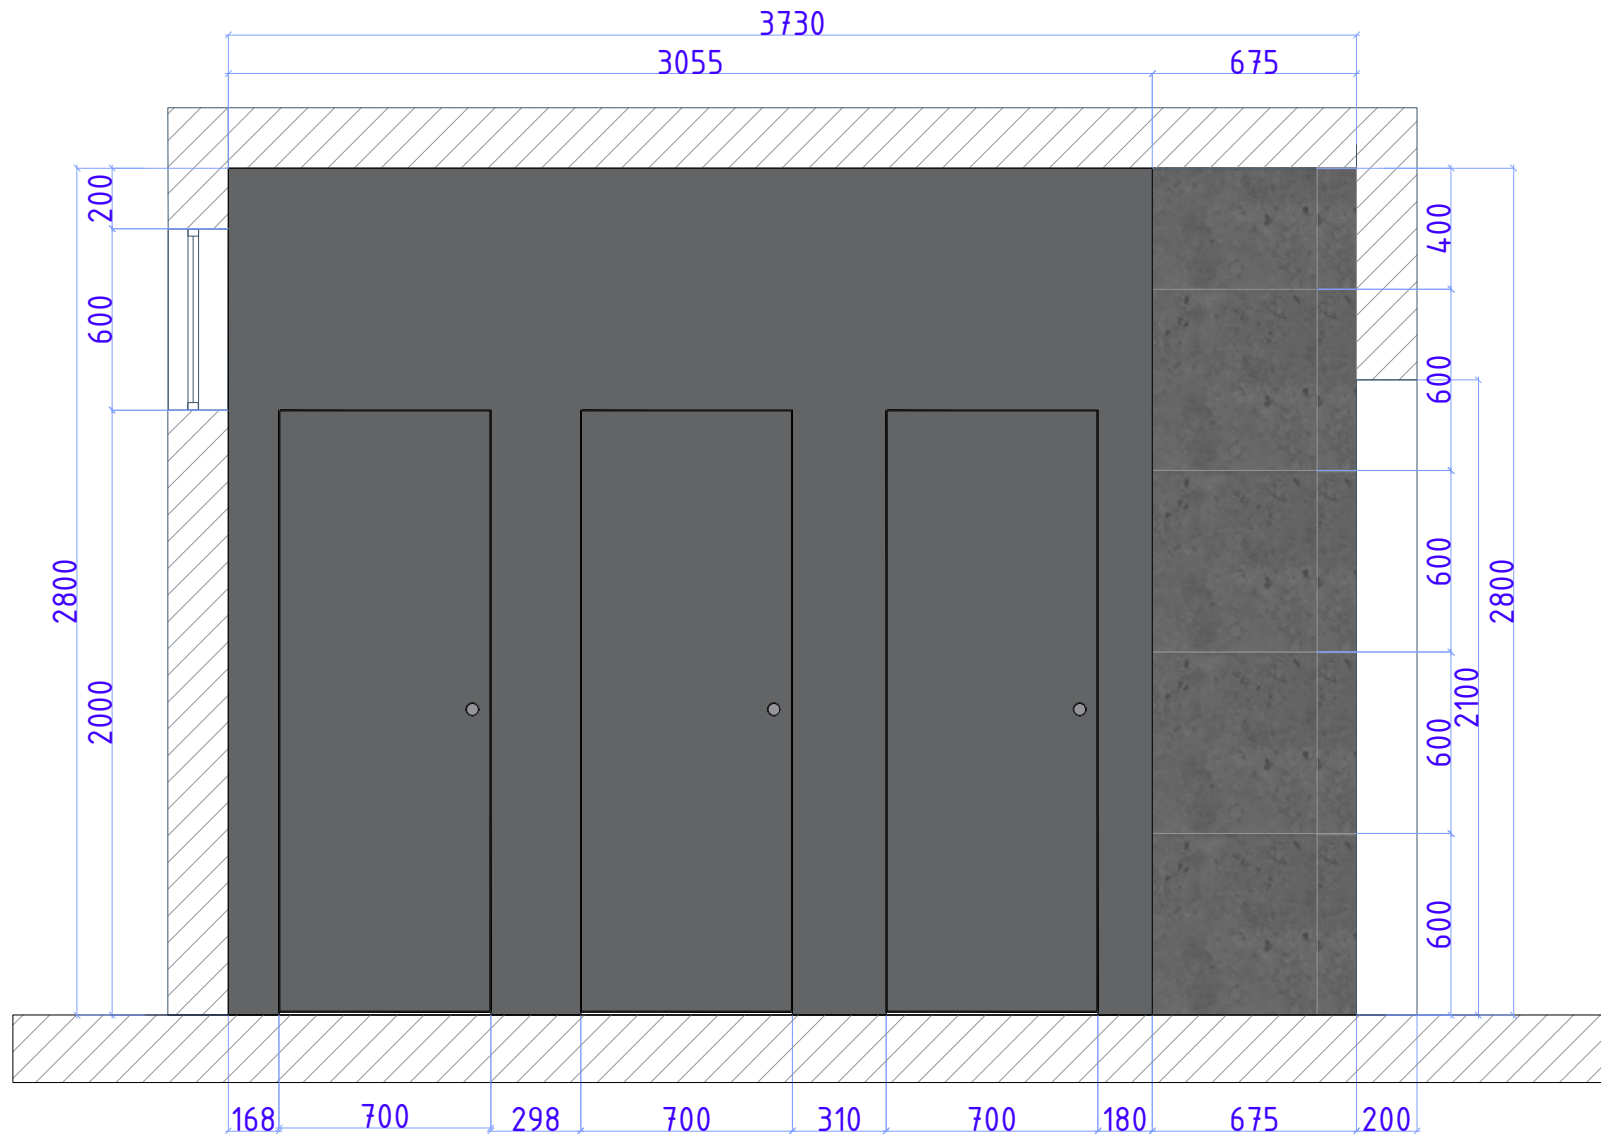

Санузел АДМ корпус	Стадия	Лист	Листов
Дизайн	Саматов Н. Б.				РП	11	30
				Развертка стен R-3