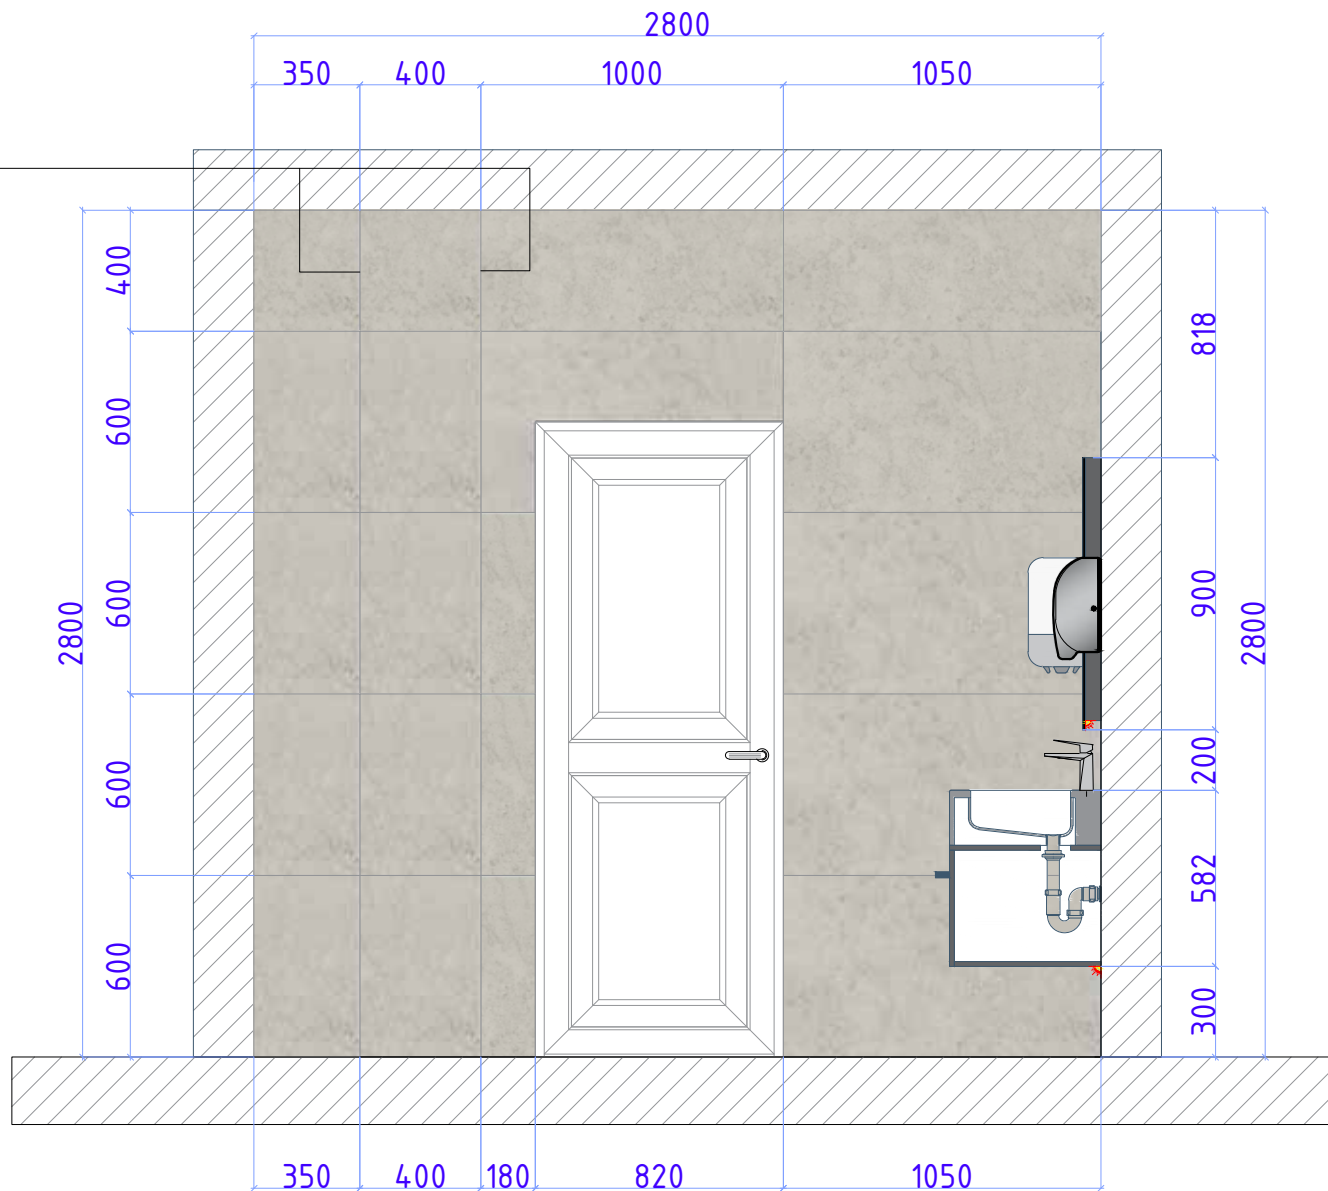

АДМ_Жен
1, 2, 3 этаж

Откосы колонны

Дизайн	Саматов Н. Б.			Санузел АДМ корпус	Стадия	Лист	Листов
					РП	14	30
				Развертка стен R-6