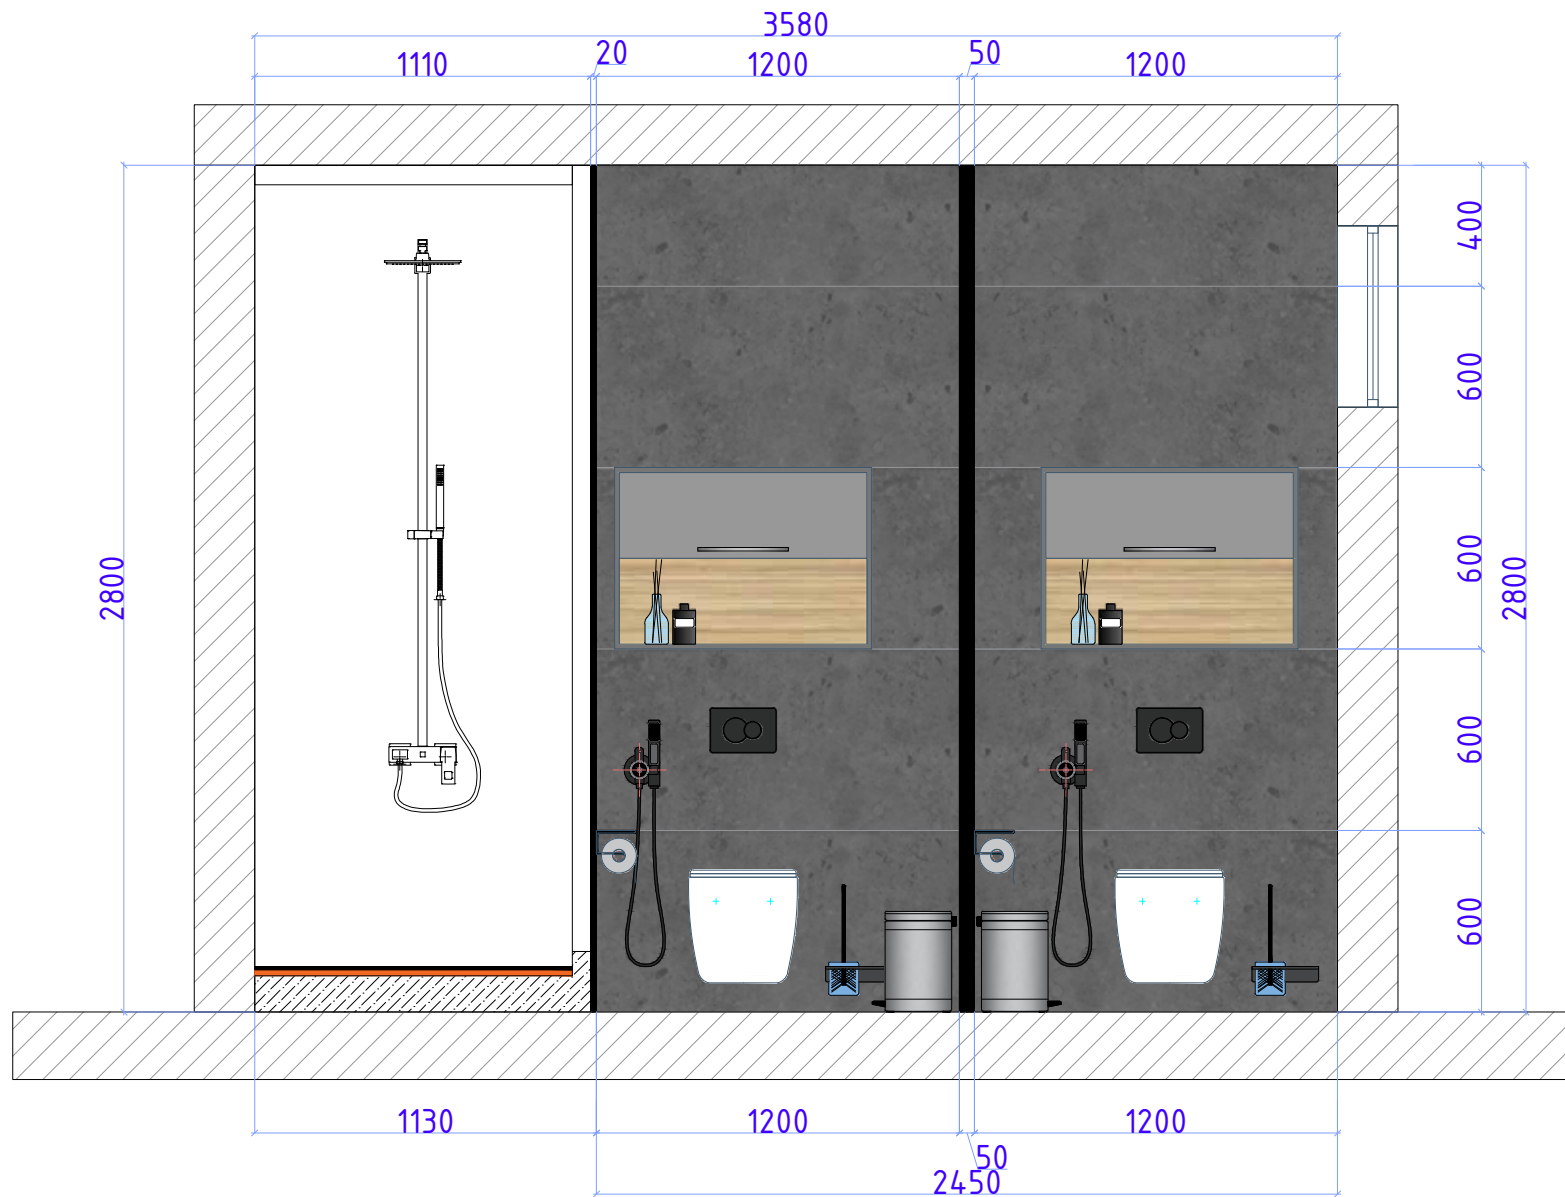

Дизайн	Саматов Н. Б.			Санузел АДМ корпус	Стадия	Лист	Листов
					РП	18	30
				Развертка стен М-2