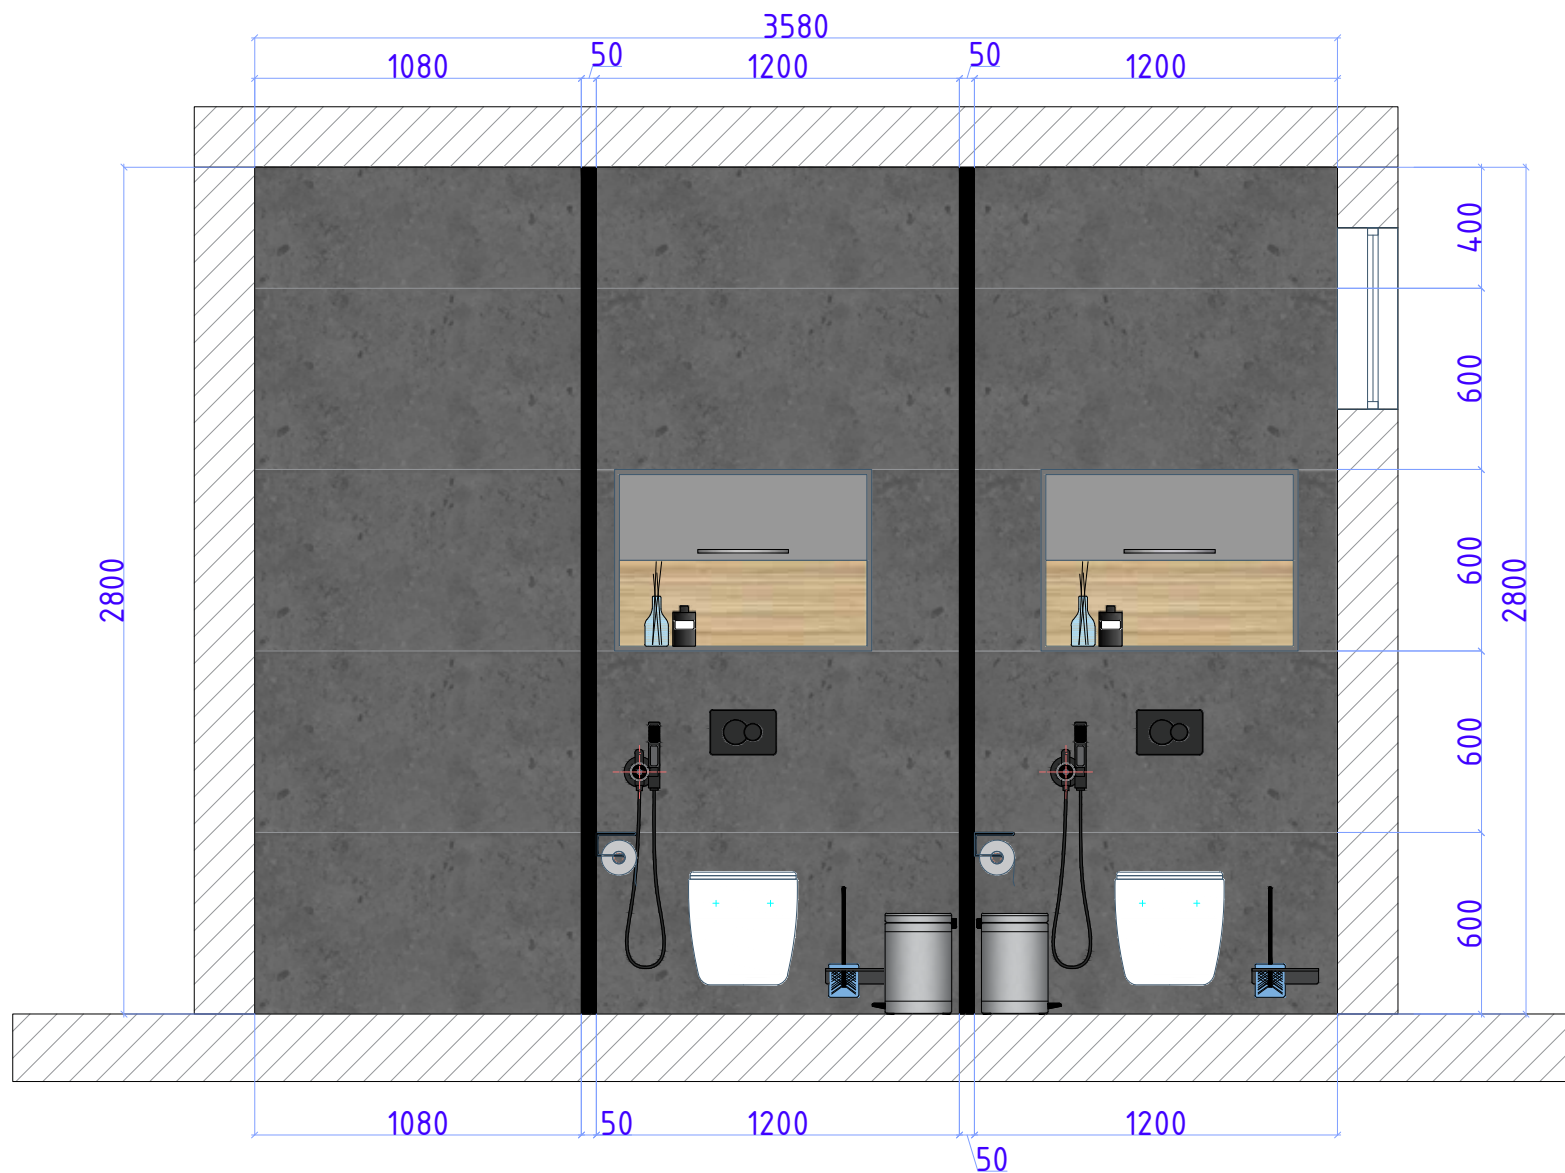

Дизайн	Саматов Н. Б.			Санузел АДМ корпус	Стадия	Лист	Листов
					РП	24	30
				Развертка стен MT-2