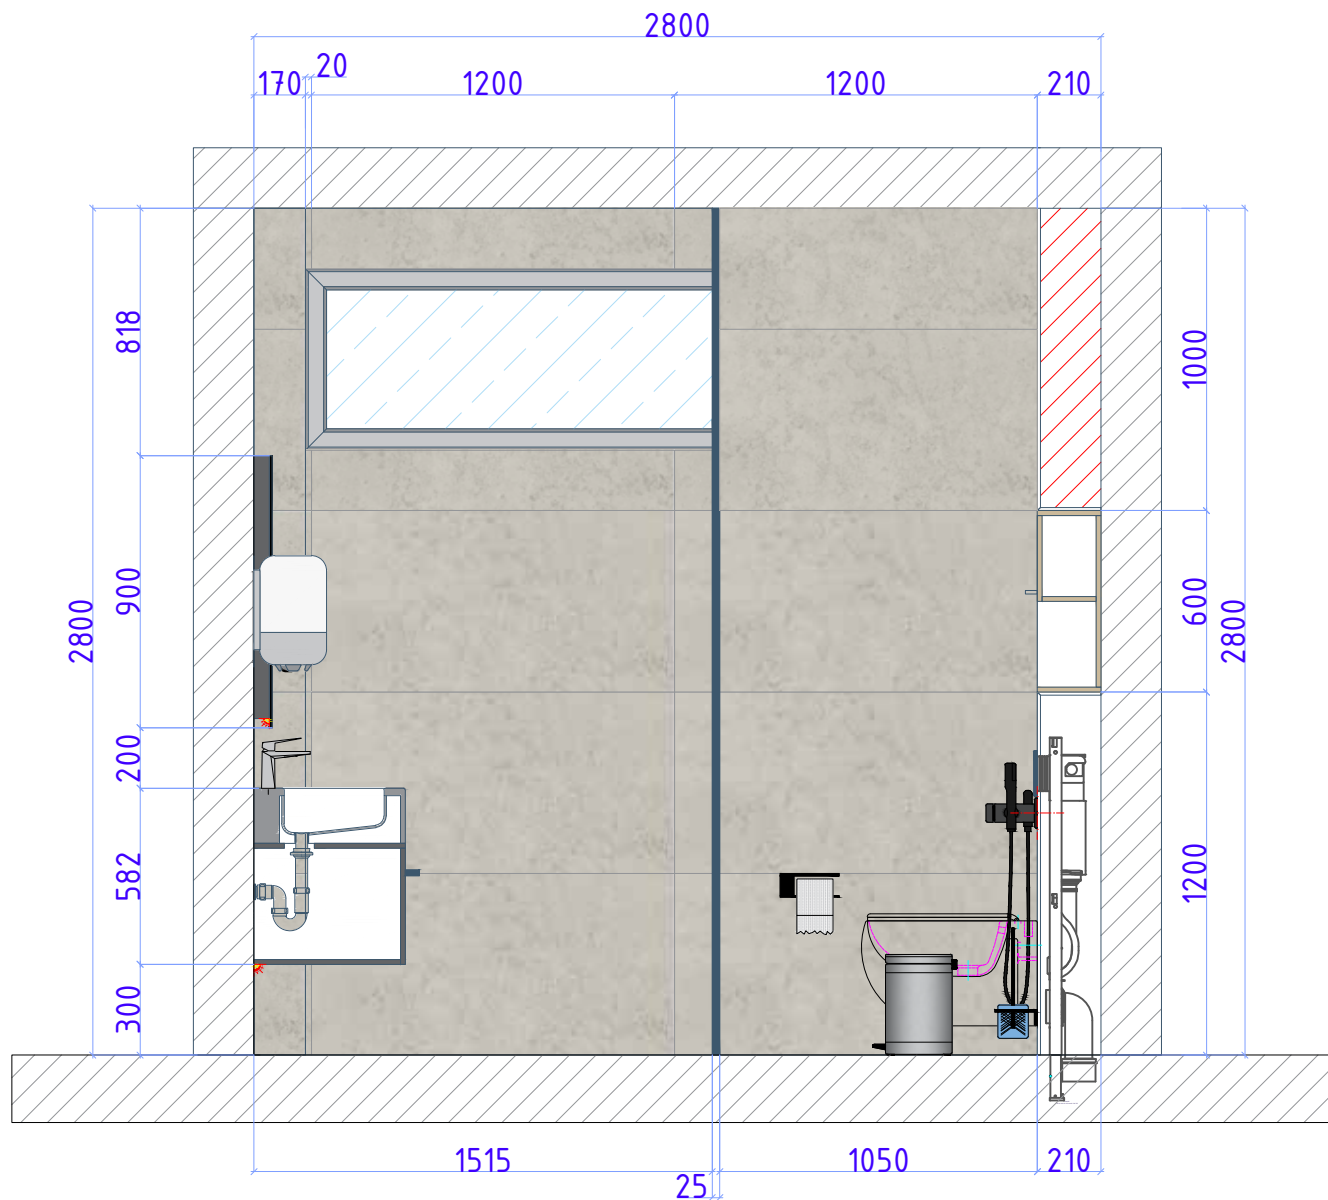

Дизайн	Саматов Н. Б.			Санузел АДМ корпус	Стадия	Лист	Листов
					РП	15	30
				Развертка стен R-7