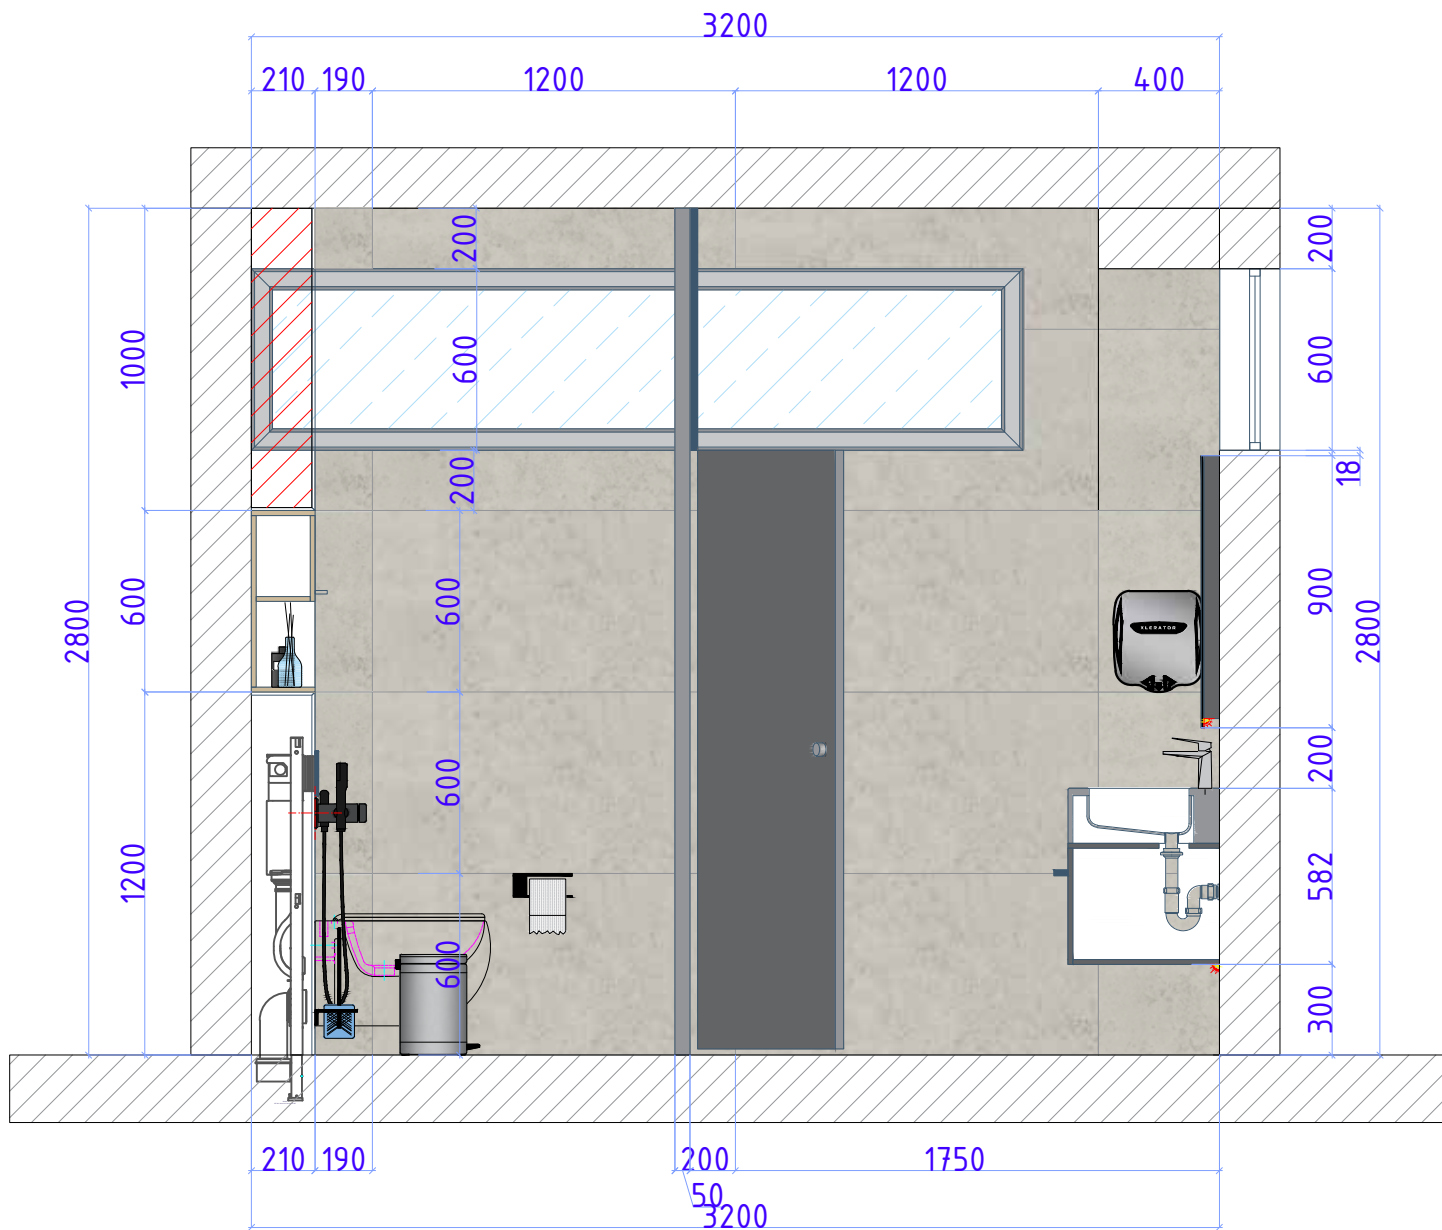

АДМ Муж
1 этаж

М-4

Дизайн	Саматов Н. Б.			Санузел АДМ корпус	Стадия	Лист	Листов
					РП	20	30
				Развертка стен М-4