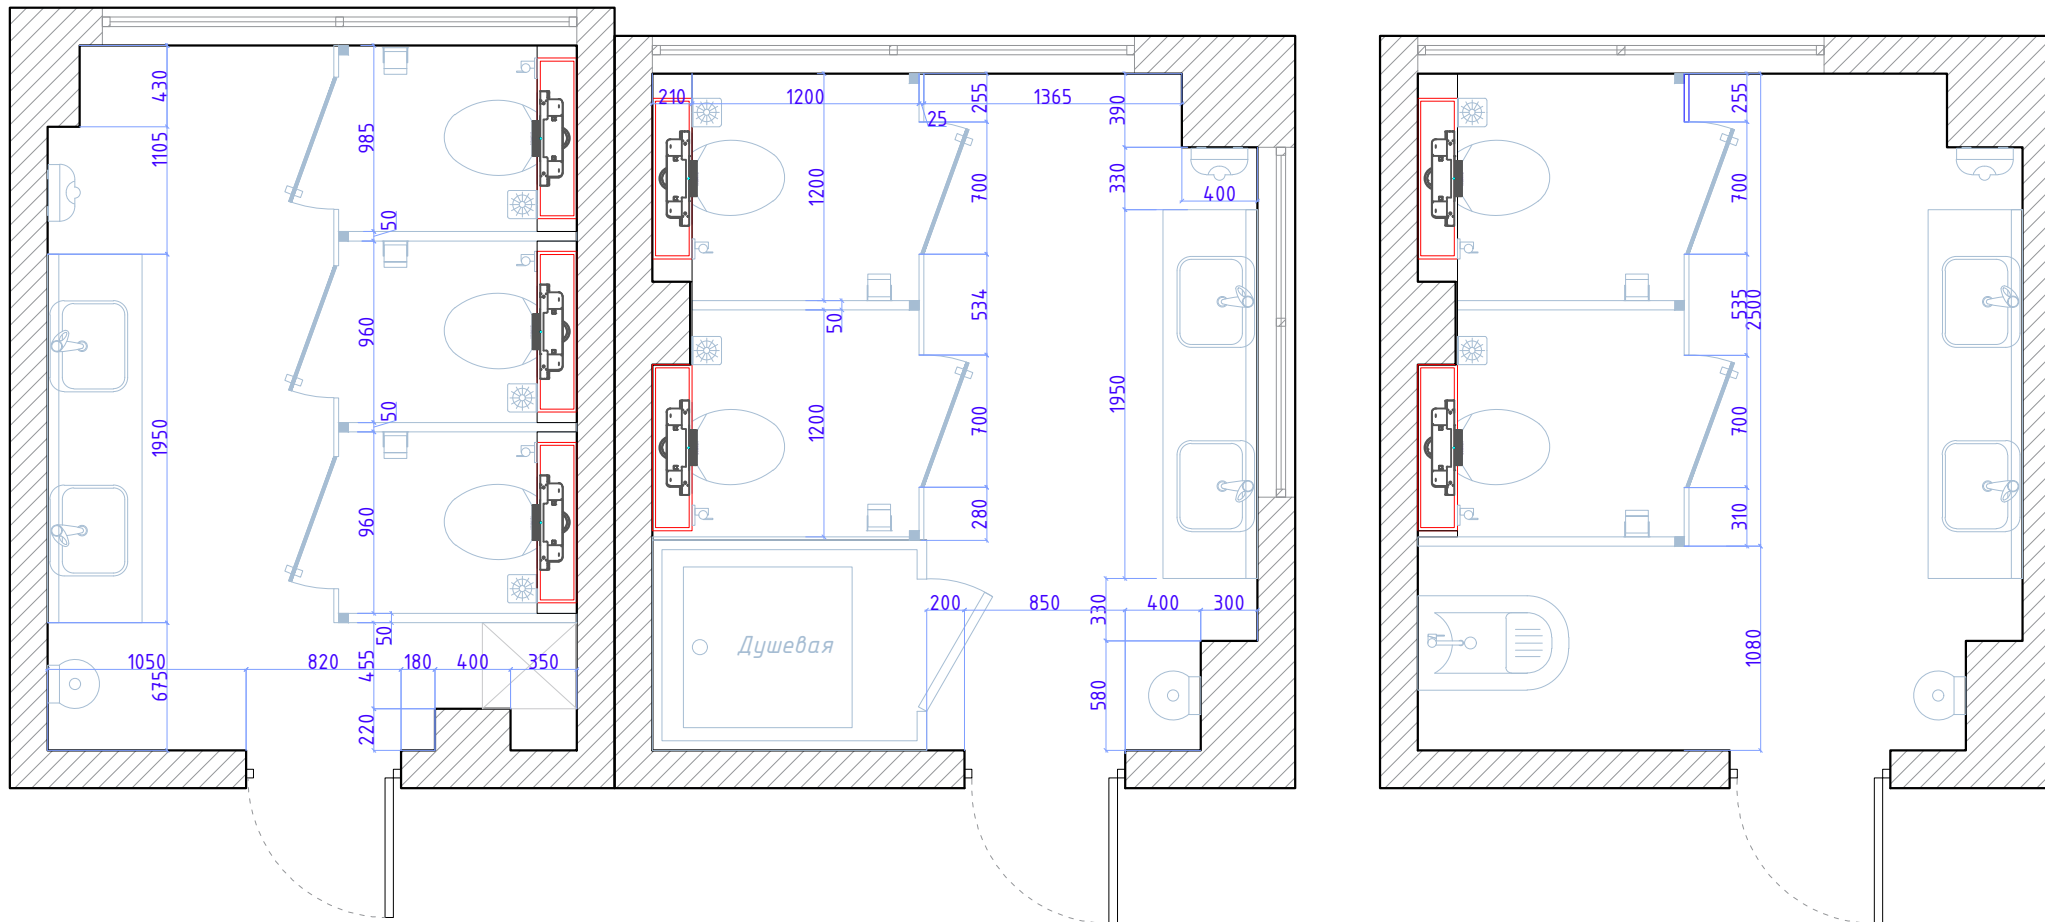

Существующие планы санузлов 1,2,3 этажей

АДМ 1,2,3-этаж
Жен

$S_{\text{пола}} - 10.3\text{m}^2$
 $S_{\text{стен}} - 37.8\text{m}^2$ (без учета проемов и перегородок)
 $h_{\text{потолок}} - 2.8\text{m}$

АДМ 1-этаж
Муж

$S_{\text{пола}} - 11.0\text{m}^2$
 $S_{\text{стен}} - 39.2\text{m}^2$ (без учета проемов и перегородок)
 $h_{\text{потолок}} - 2.8\text{m}$

АДМ 2,3-этаж
Муж

$S_{\text{пола}} - 11.0\text{m}^2$
 $S_{\text{стен}} - 39.2\text{m}^2$ (без учета проемов и перегородок)
 $h_{\text{потолок}} - 2.8\text{m}$

Планы после реконструкции

АДМ 1,2,3-этаж
Жен

АДМ 1-этаж
Муж

АДМ 2,3-этаж
Муж

Дизайн	Саматов Н. Б.			Санузел АДМ корпус	Стадия	Лист	Листов
					РП	2	30
				План после реконструкции			

Планы после реконструкции