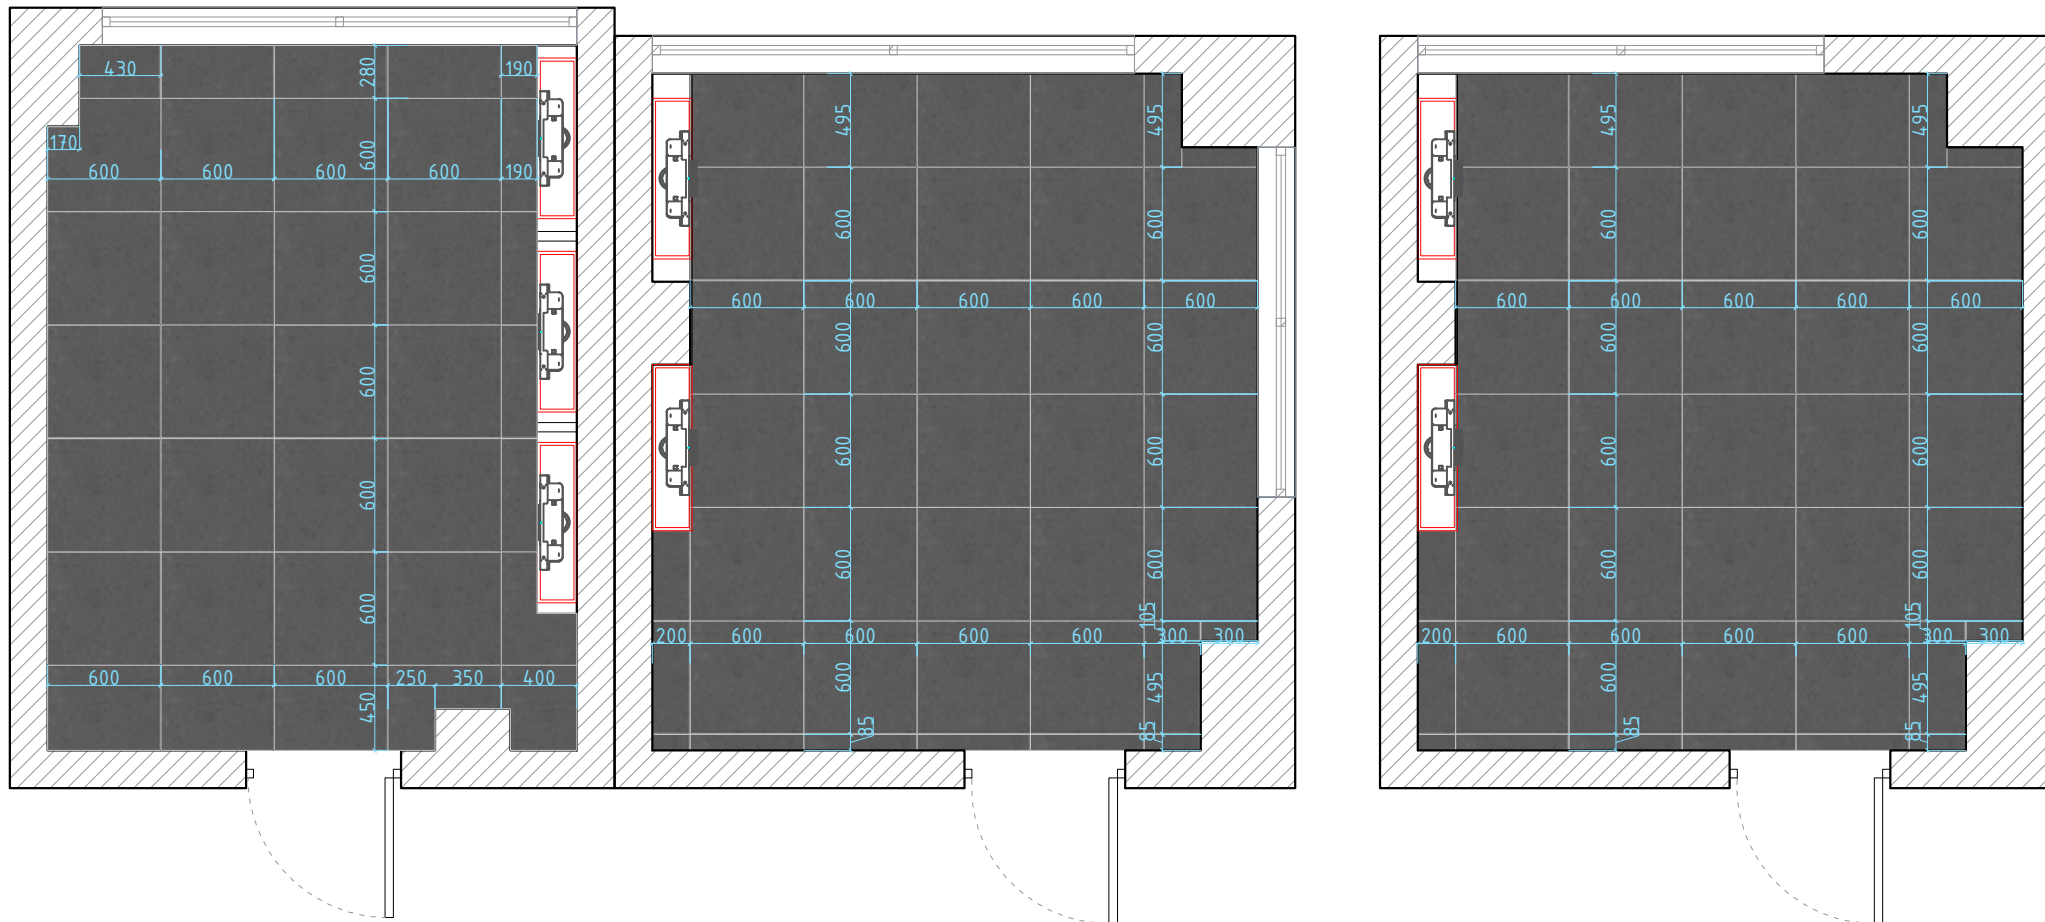

Существующие планы санузлов 1,2,3 этажей

АДМ 1,2,3-этаж
Жен

$S_{\text{пола}} - 10.3\text{m}^2$
 $S_{\text{стен}} - 37.8\text{m}^2$ (без учета проемов и перегородок)
 $h_{\text{потолок}} - 2.8\text{m}$

АДМ 1-этаж
Муж

$S_{\text{пола}} - 11.0\text{m}^2$
 $S_{\text{стен}} - 39.2\text{m}^2$ (без учета проемов и перегородок)
 $h_{\text{потолок}} - 2.8\text{m}$

АДМ 2,3-этаж
Муж

$S_{\text{пола}} - 11.0\text{m}^2$
 $S_{\text{стен}} - 39.2\text{m}^2$ (без учета проемов и перегородок)
 $h_{\text{потолок}} - 2.8\text{m}$

АДМ 1,2,3-этаж
Жен

АДМ 1-этаж
Муж

АДМ 2,3-этаж
Муж

9.6м²

10.6м²

10.6м²

Дизайн	Саматов Н. Б.			Санузел АДМ корпус	Стадия	Лист	Листов
					РП	4	30
				План напольного покрытия			

Планы розеток и выводов для подсветки