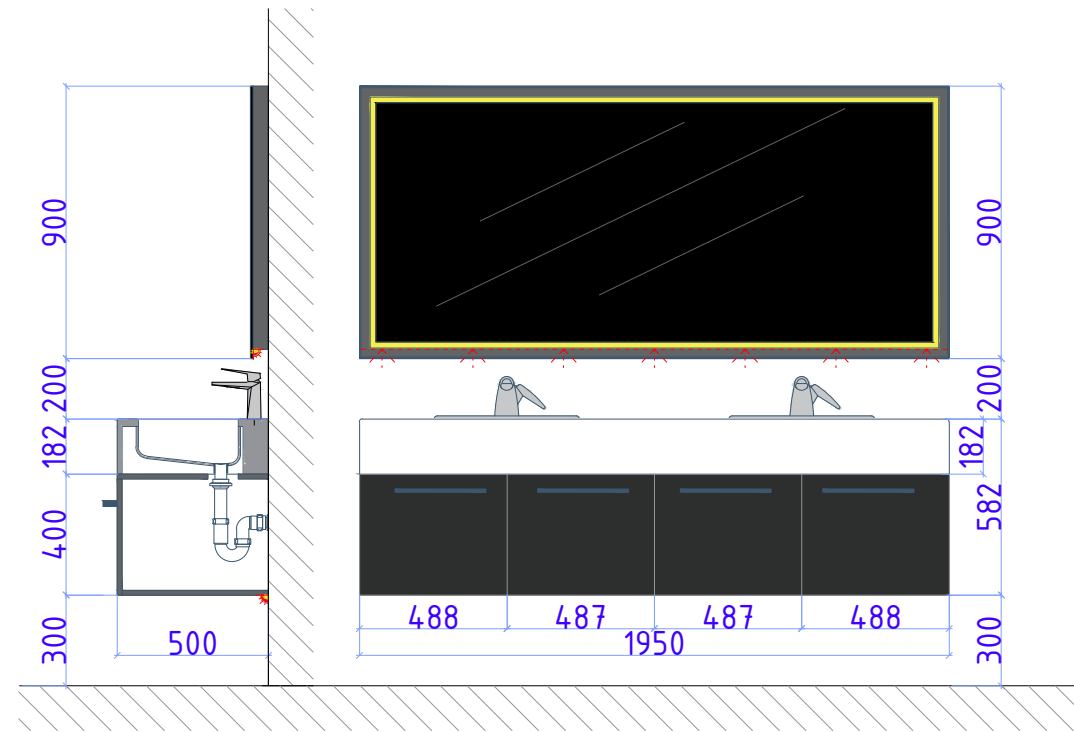

Подвесная тумба с ручмойником с
утопленными умывальникам.
Зеркало настенное с подсветкой

Дизайн	Саматов Н. Б.			Санузел АДМ корпус	Стадия	Лист	Листов
					РП	29	30
				Ручмойник двойной