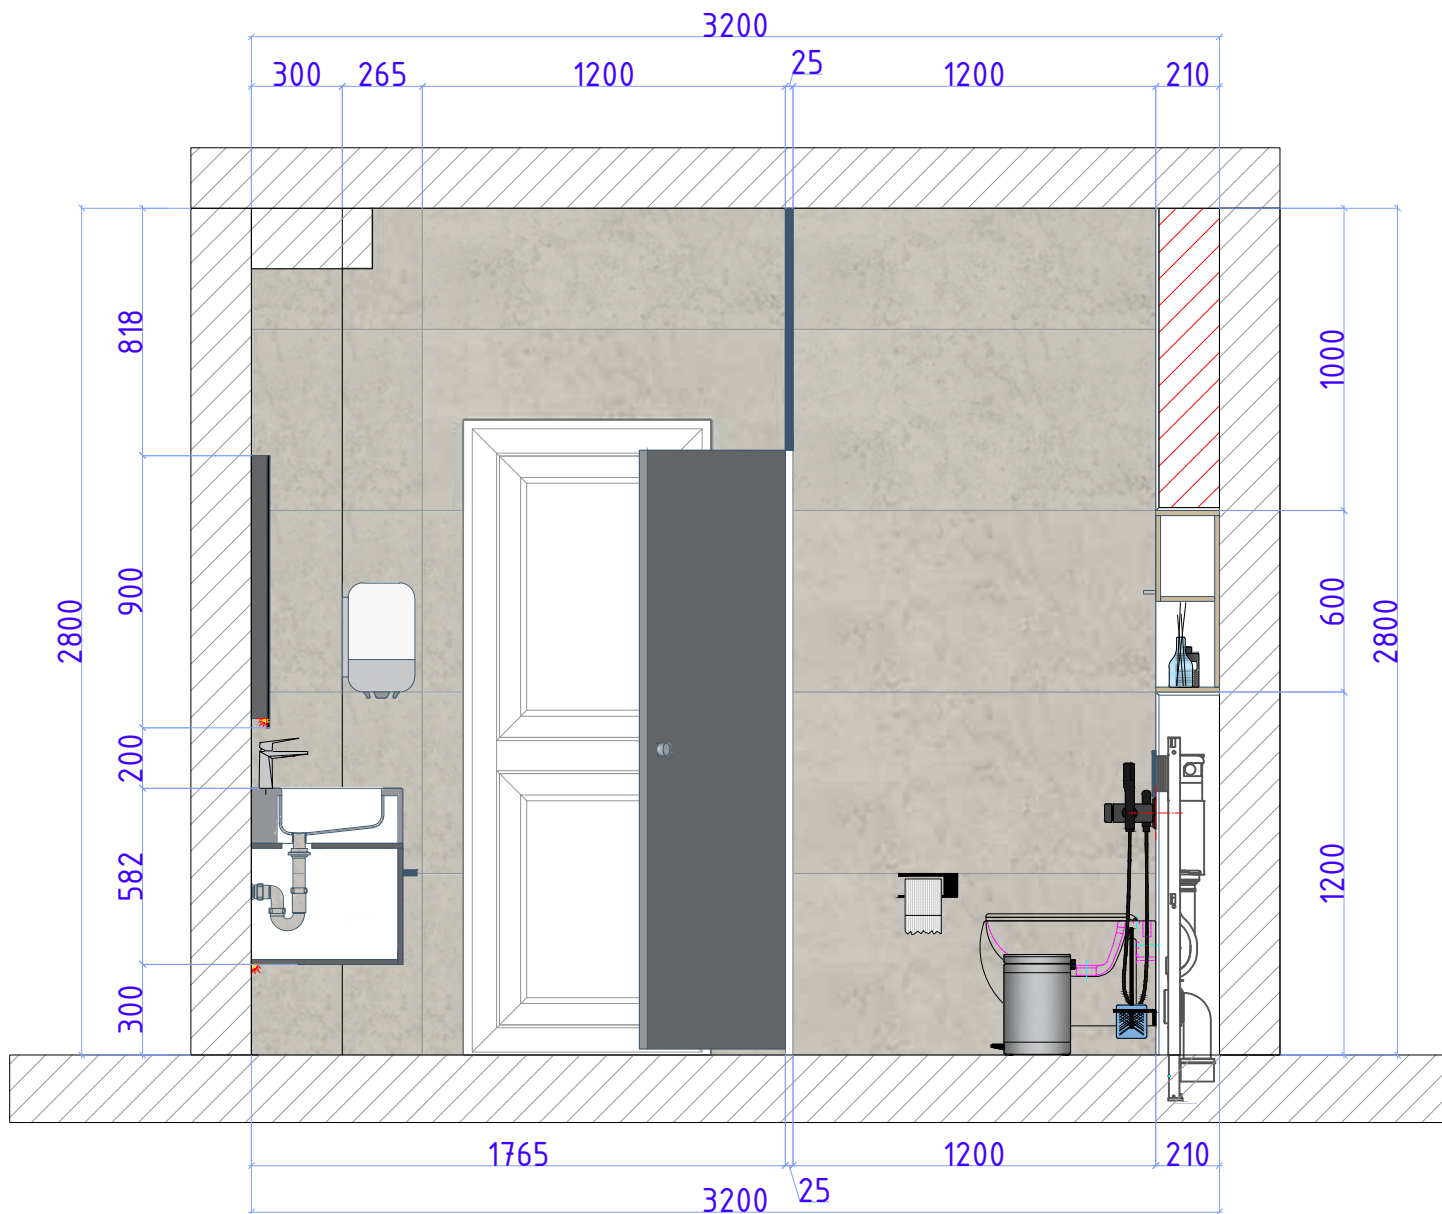

АДМ Муж
2-3 этаж

MT-5

Дизайн	Саматов Н. Б.			Санузел АДМ корпус	Стадия	Лист	Листов
					РП	27	30
				Развертка стен MT-5