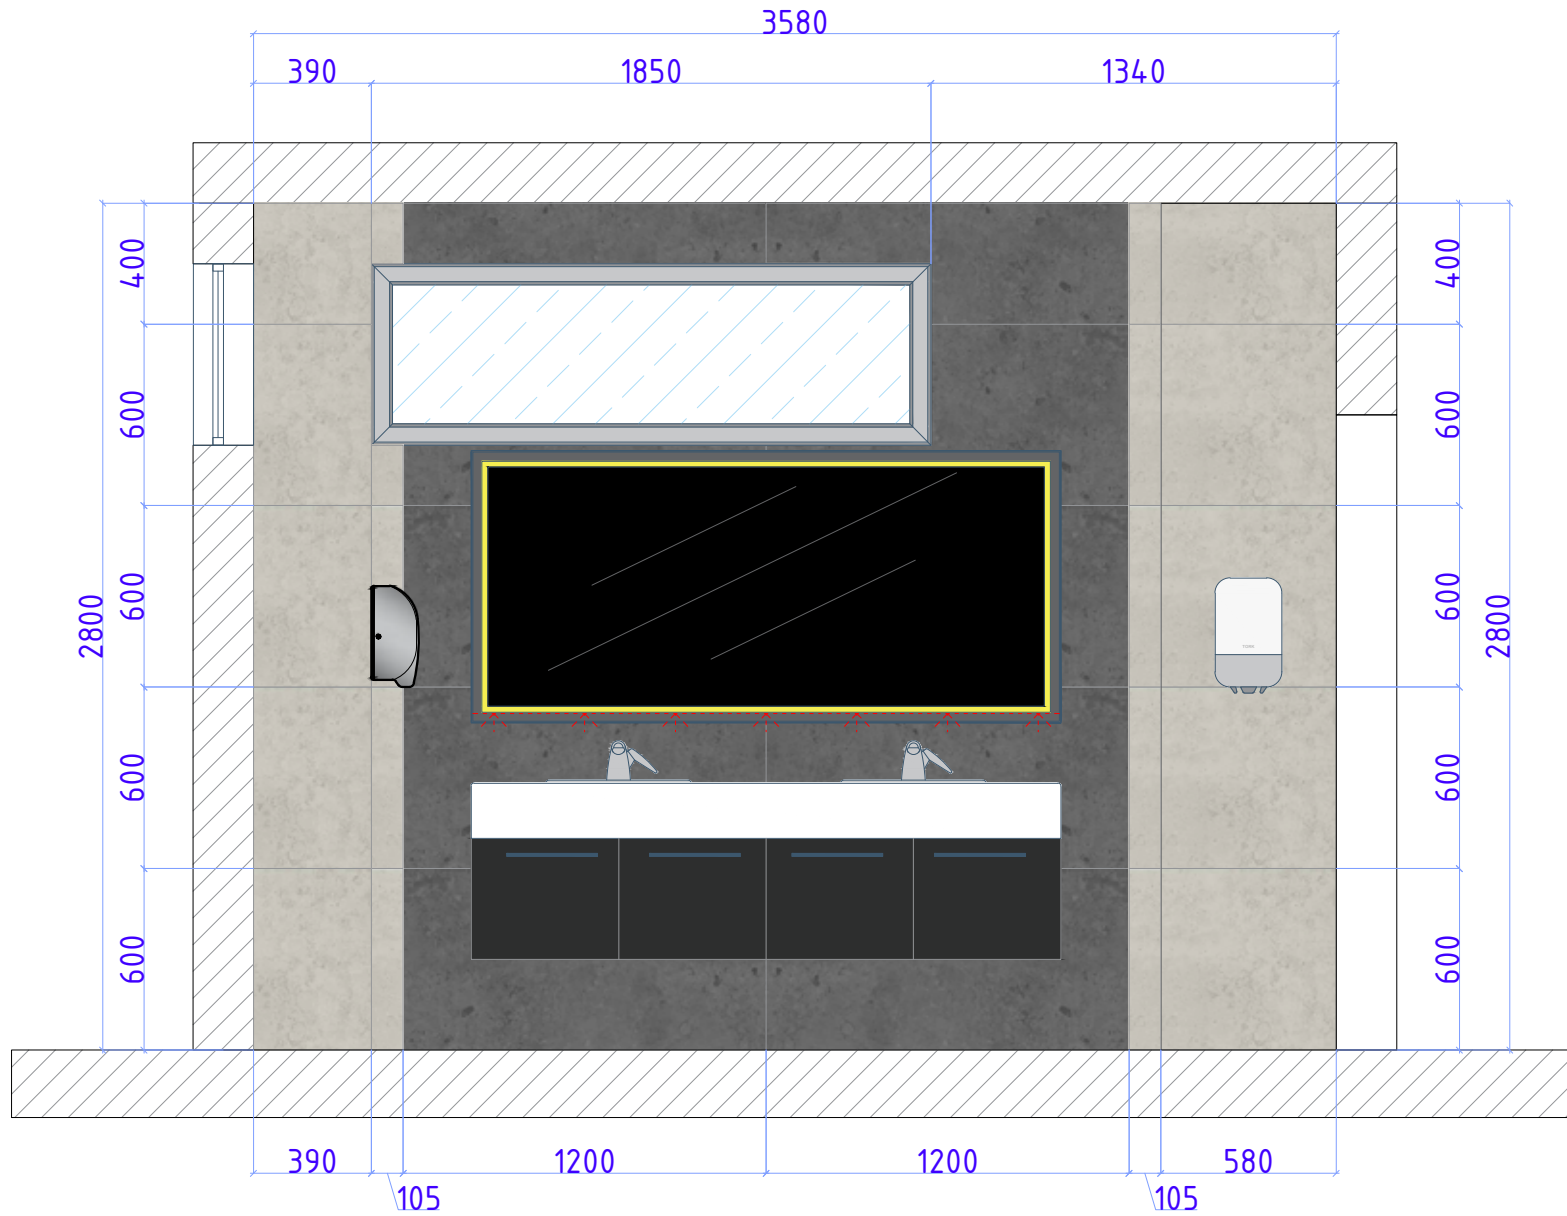

Дизайн	Саматов Н. Б.			Санузел АДМ корпус	Стадия	Лист	Листов
					РП	17	30
				Развертка стен М-1