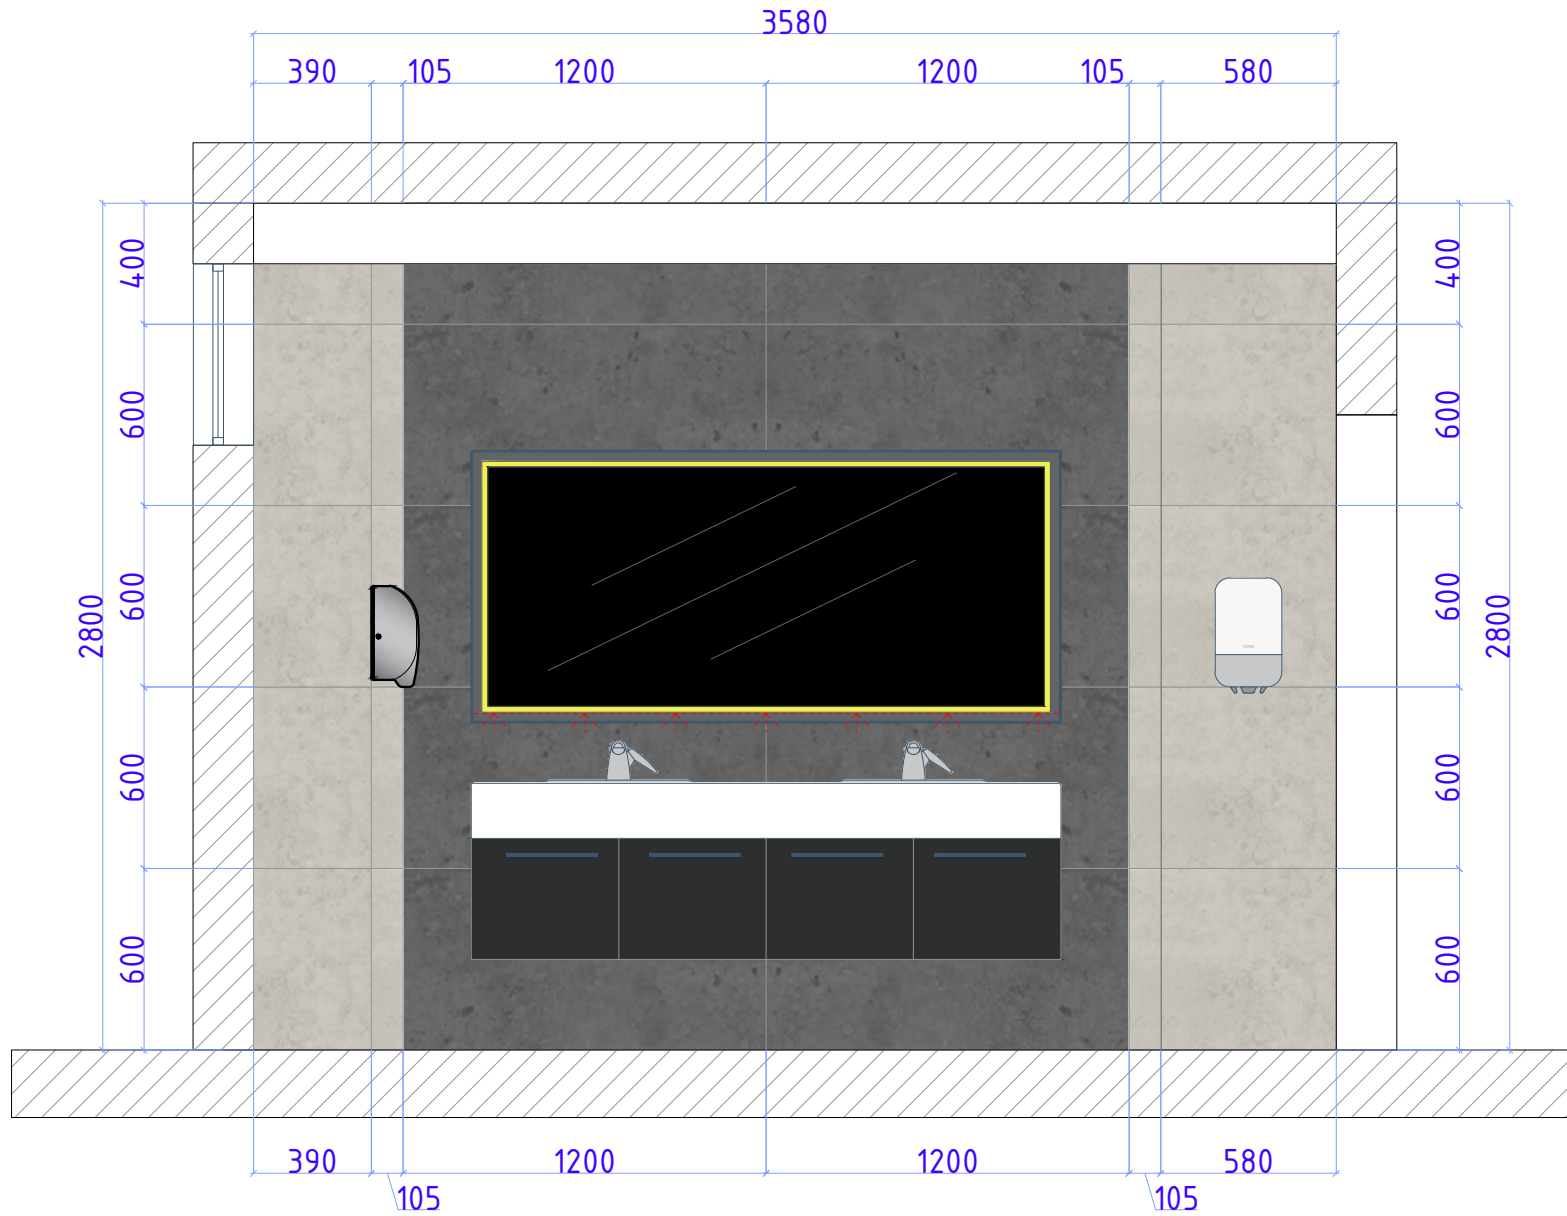

АДМ Муж
2-3 этаж

МТ-1

Дизайн	Саматов Н. Б.			Санузел АДМ корпус	Стадия	Лист	Листов
					РП	23	30
				Развертка стен МТ-1