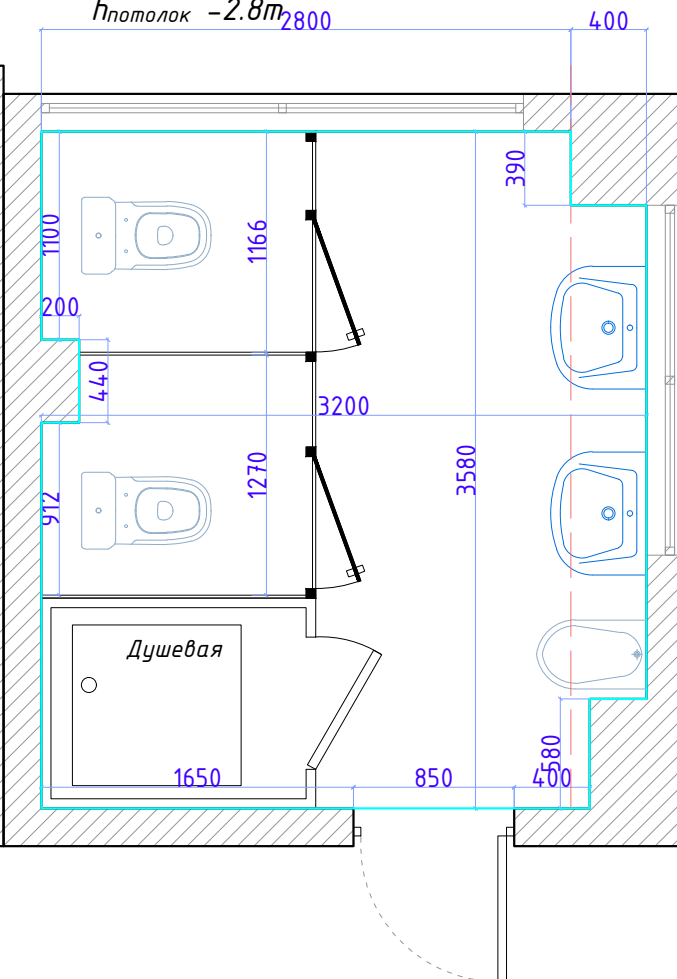

Существующие планы санузлов 1,2,3 этажей

АДМ 1,2,3-этаж
Жен

$S_{\text{пола}} - 10.3\text{m}^2$
 $S_{\text{стен}} - 37.8\text{m}^2$ (без учета проемов и перегородок)
 $h_{\text{потолок}} - 2.8\text{m}$

АДМ 1-этаж
Муж

$S_{\text{пола}} - 11.0\text{m}^2$
 $S_{\text{стен}} - 39.2\text{m}^2$ (без учета проемов и перегородок)
 $h_{\text{потолок}} - 2.8\text{m}$

АДМ 2,3-этаж
Муж

$S_{\text{пола}} - 11.0\text{m}^2$
 $S_{\text{стен}} - 39.2\text{m}^2$ (без учета проемов и перегородок)
 $h_{\text{потолок}} - 2.8\text{m}$