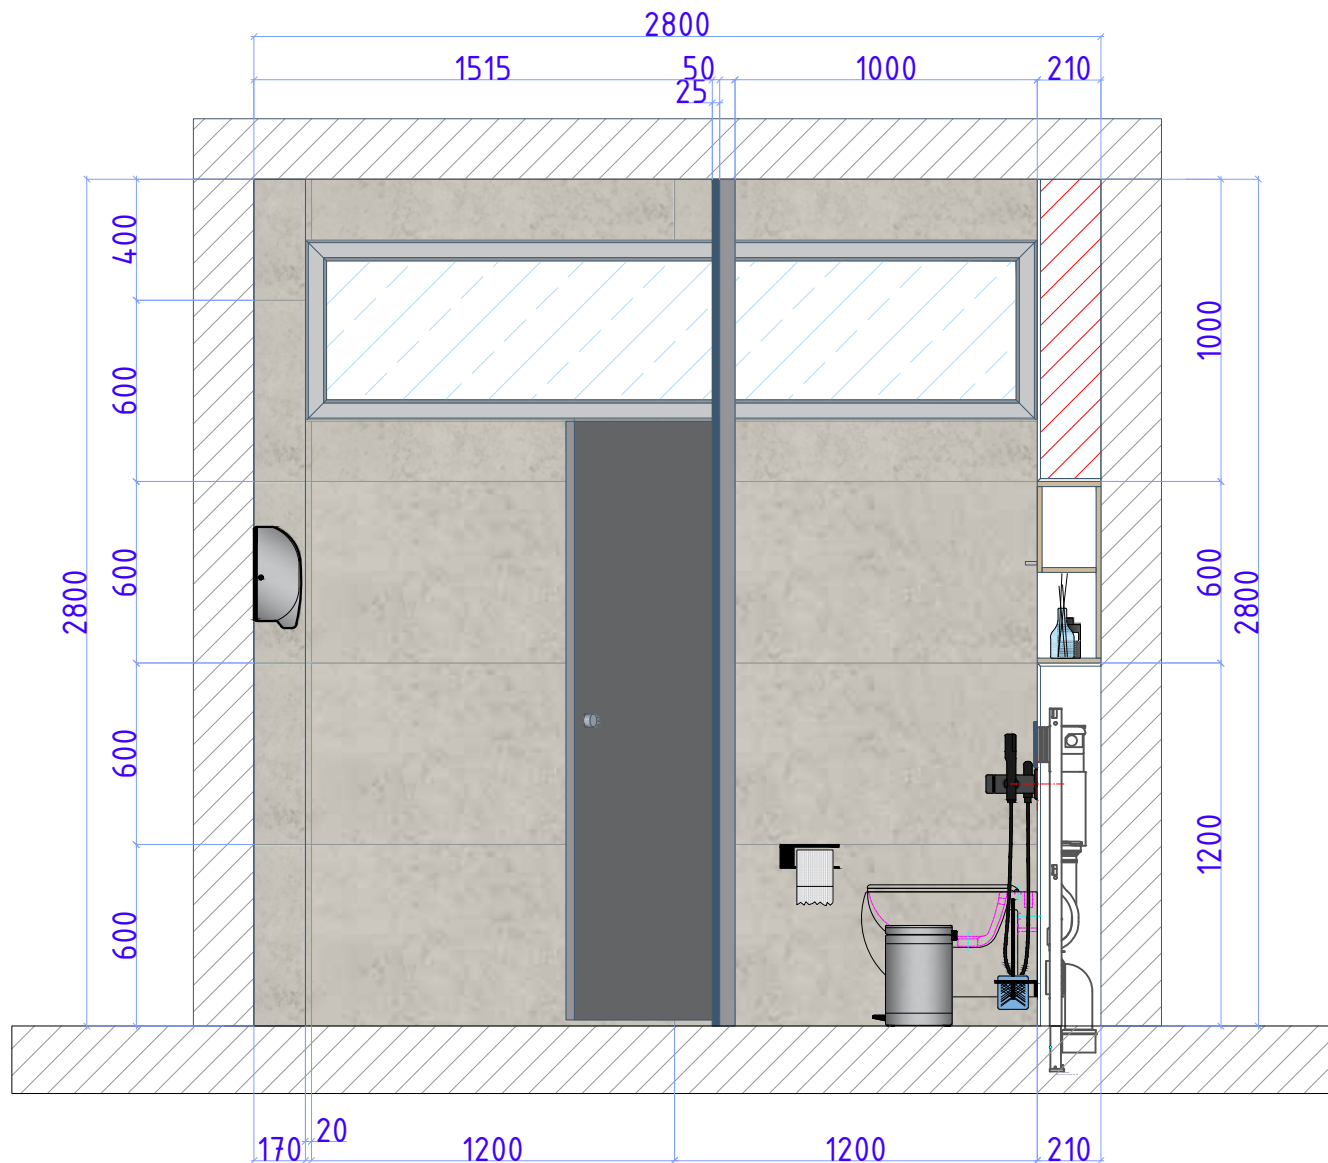

Дизайн	Саматов Н. Б.			Санузел АДМ корпус	Стадия	Лист	Листов
					РП	13	30
				Развертка стен R-5