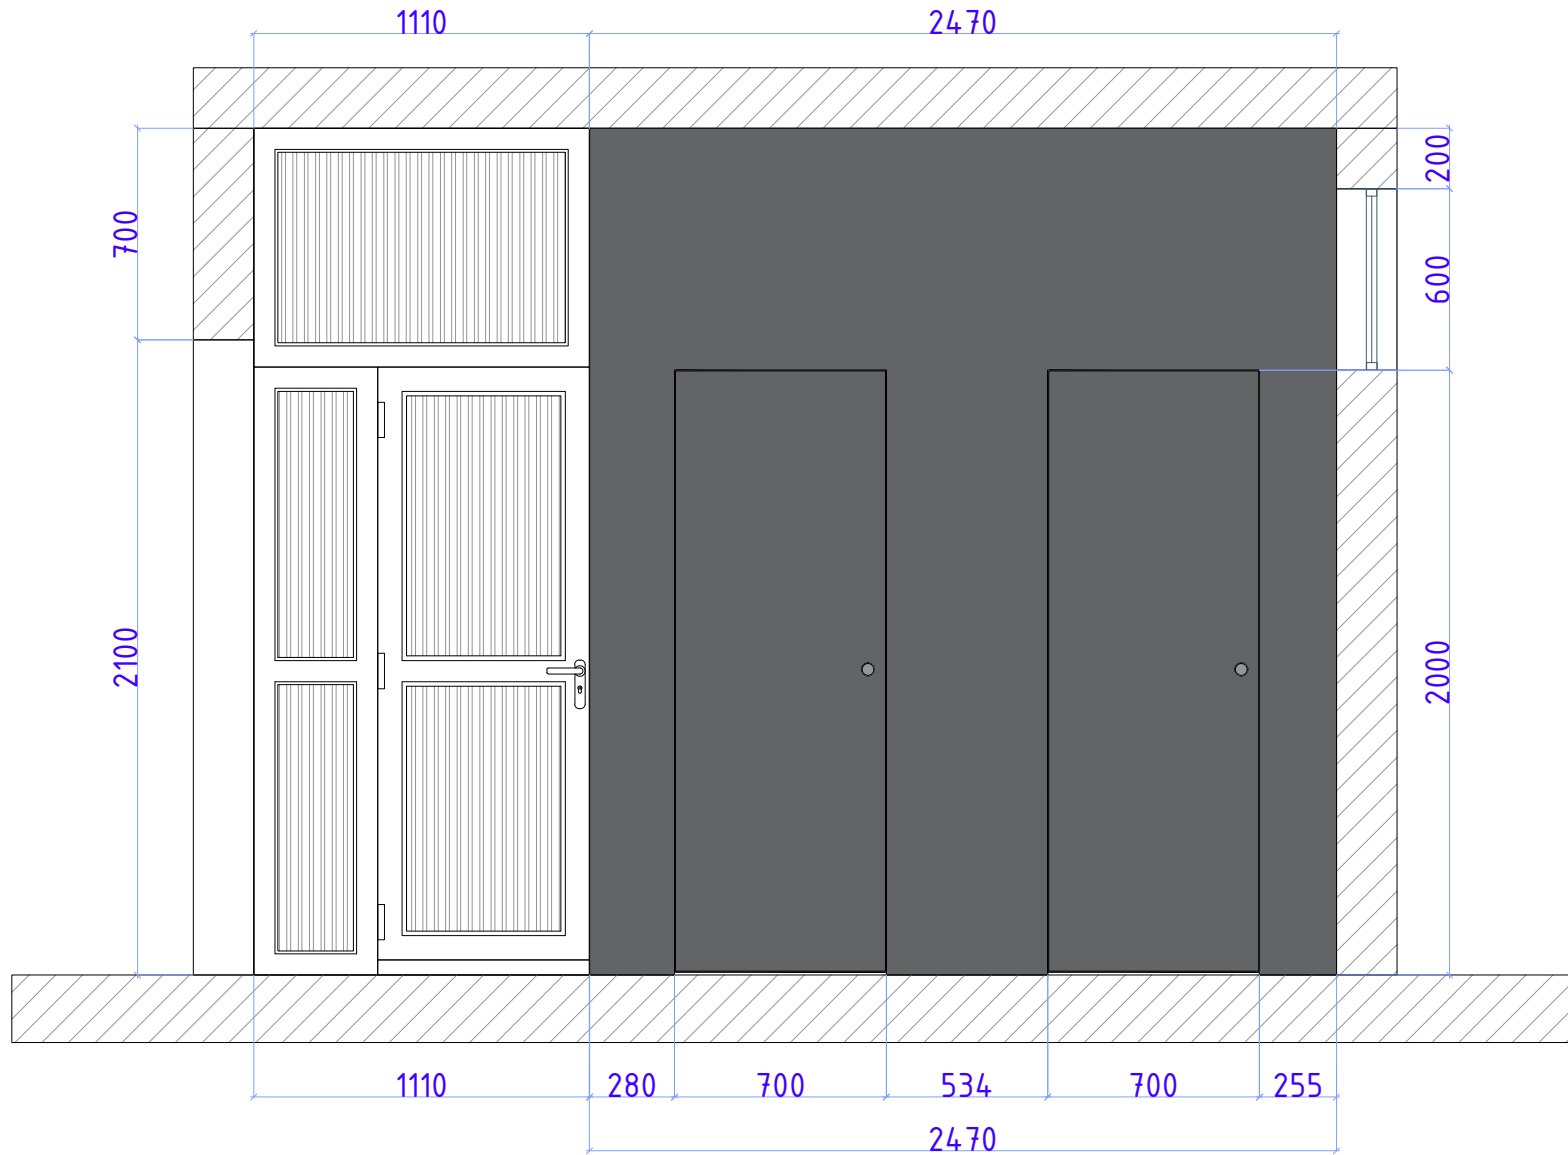

Санузел АДМ корпус	Стадия	Лист	Листов
Дизайн	Саматов Н. Б.				РП	19	30
				Развертка стен М-3