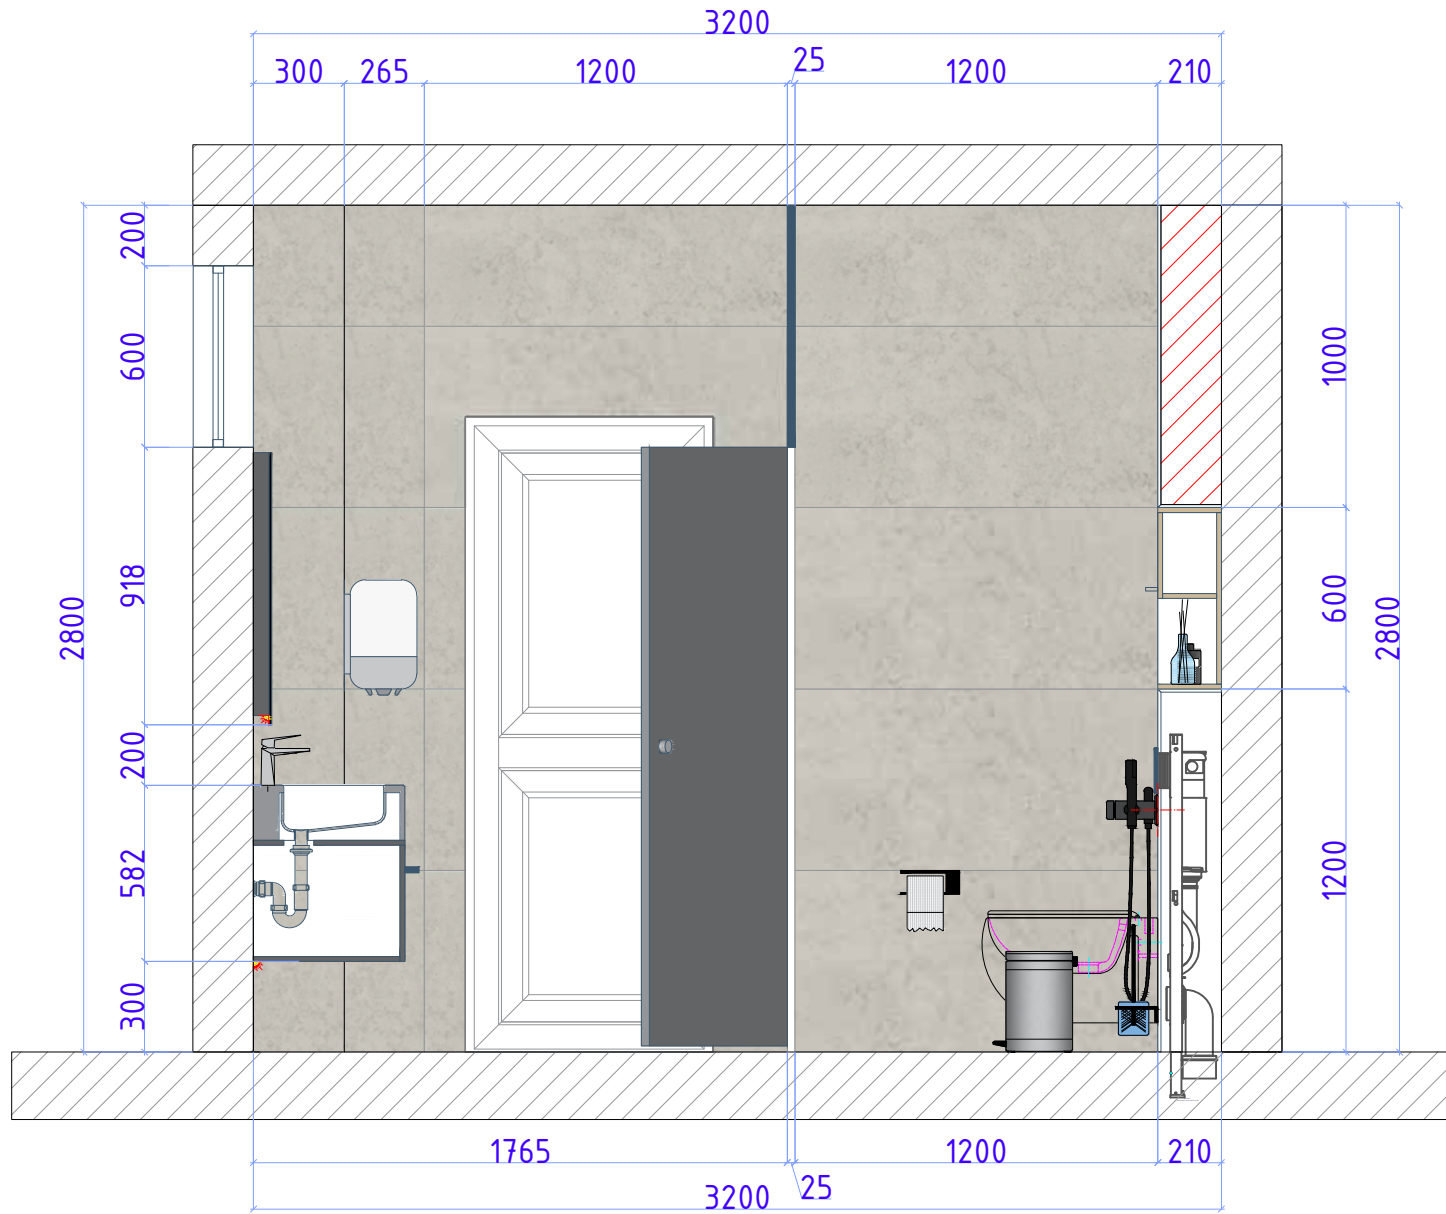

АДМ Муж
1 этаж

М-5

Дизайн	Саматов Н. Б.			Санузел АДМ корпус	Стадия	Лист	Листов
					РП	21	30
				Развертка стен М-5