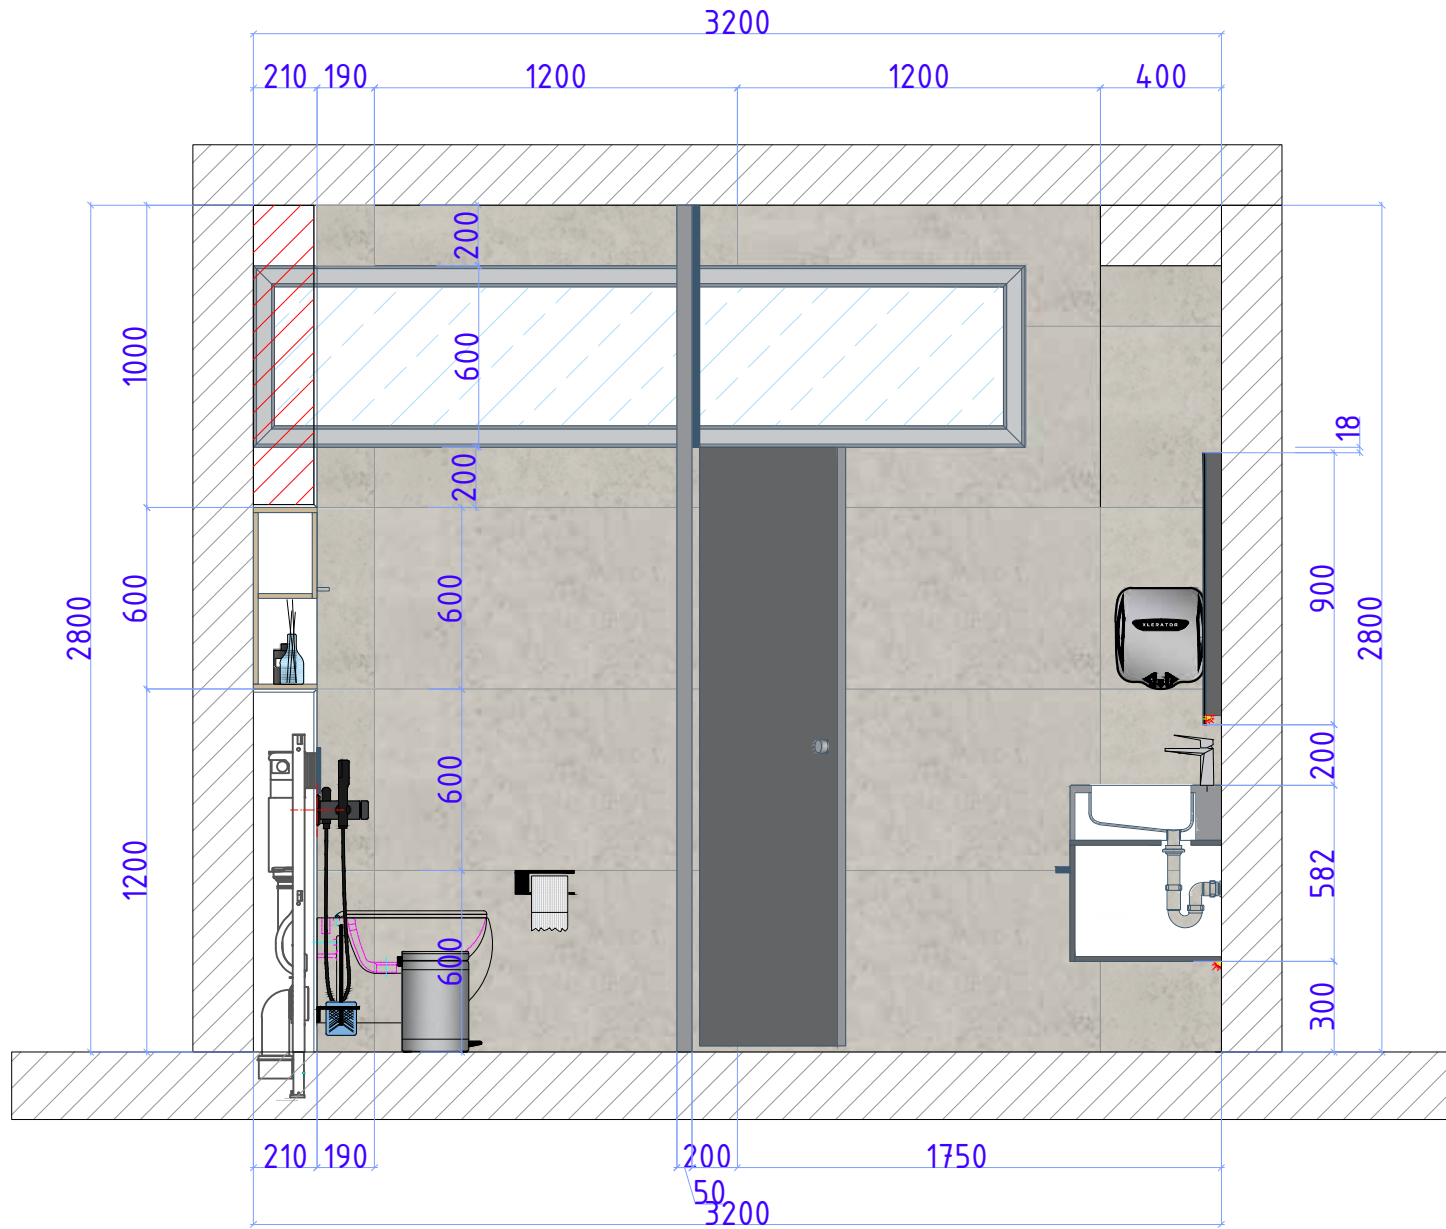

АДМ Муж
2-3 этаж

MT-4

Дизайн	Саматов Н. Б.			Санузел АДМ корпус	Стадия	Лист	Листов
					РП	26	30
				Развертка стен MT-4