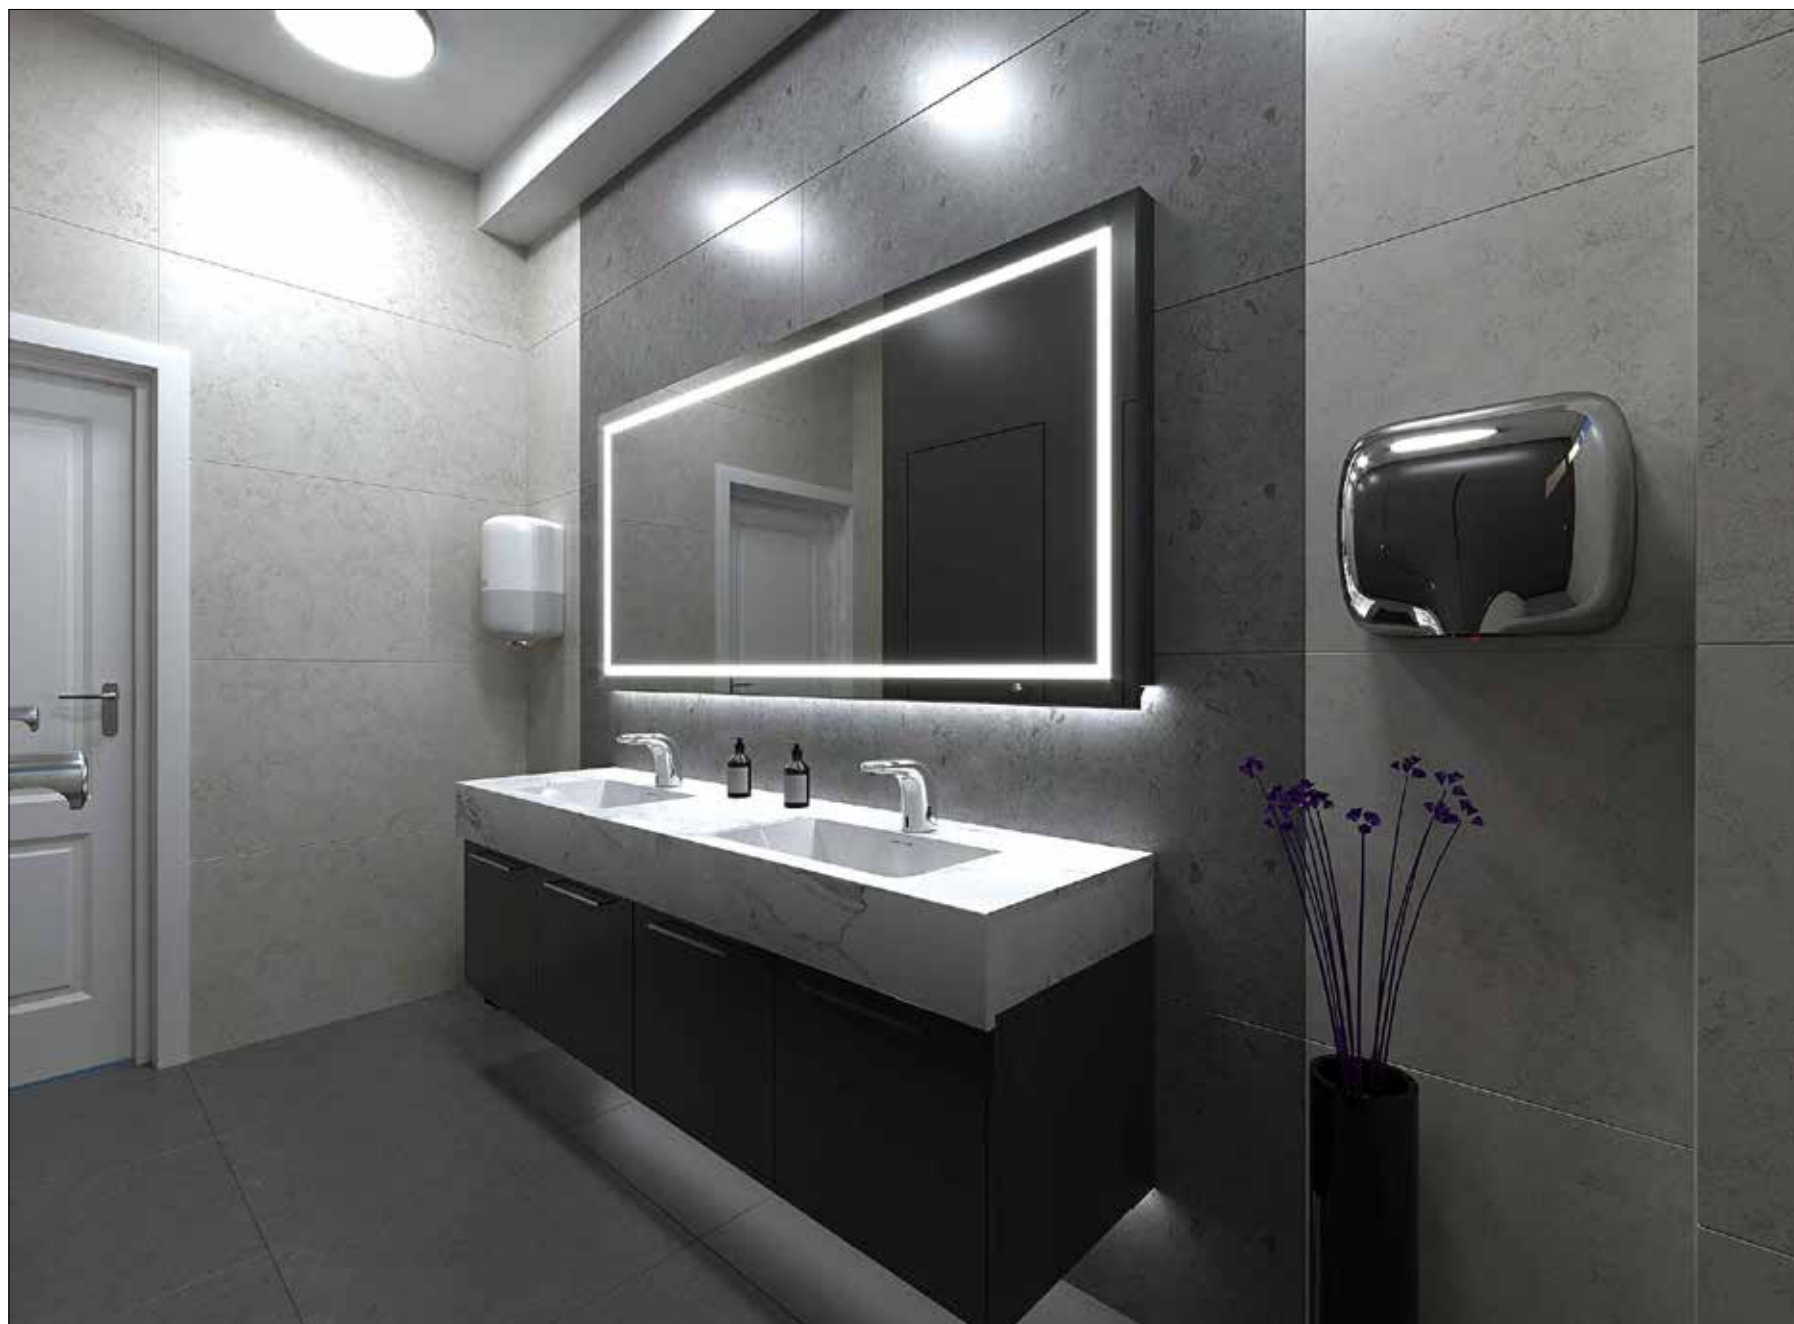

Санузел АДМ
корпус

Санузел Жен.
1,2,3 этаж

Визуализации

Дизайн
Саматов Н

Лист 32