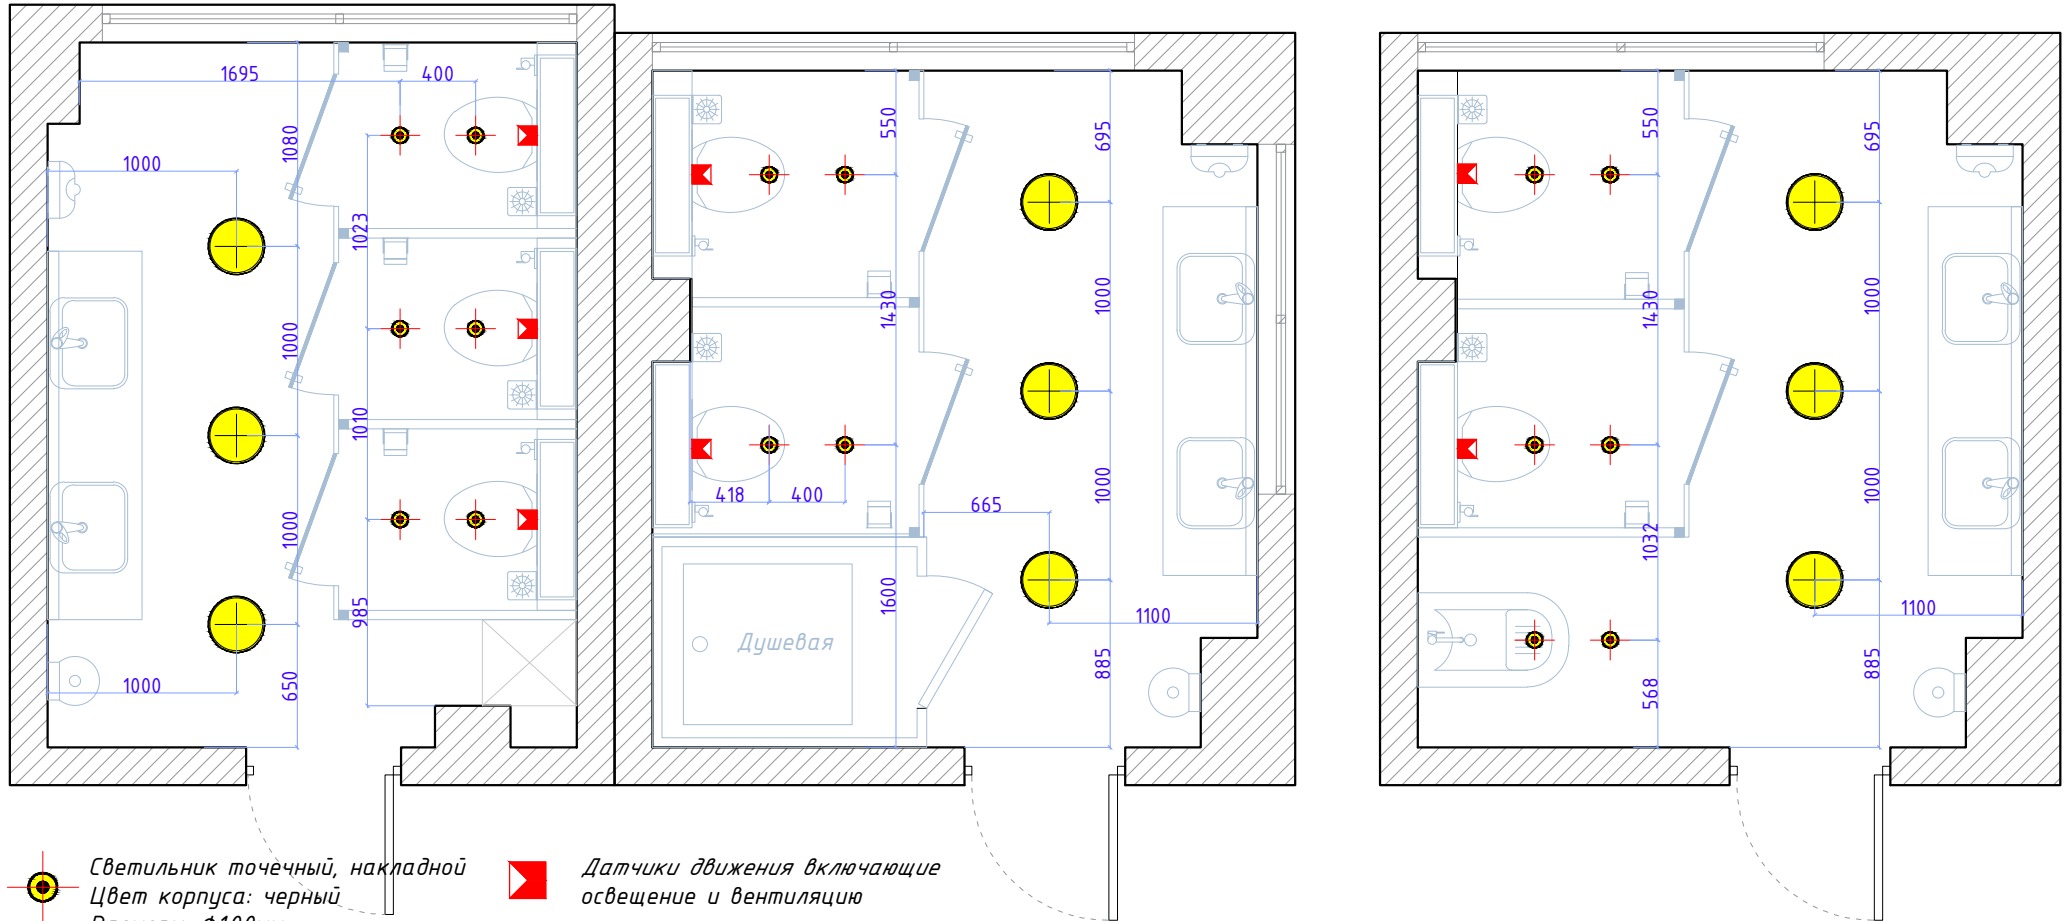

Планы освещения

АДМ 1,2,3-этаж
Жен

АДМ 1-этаж
Муж

АДМ 2,3-этаж
Муж

Светильник точечный, накладной
Цвет корпуса: черный
Размеры: $\Phi 100\text{мм}$
Кол-во: 34шт. (На три этажа)

Датчики движения включающие
освещение и вентиляцию
Кол-во: 15шт.

Светильник, накладной
Цвет корпуса: черный
Размеры: $400 \times 400 \times 50\text{мм}$
Кол-во: 18шт. (На три этажа)

Дизайн	Саматов Н. Б.			Санузел АДМ корпус	Стадия	Лист	Листов
					РП	6	30
				План освещения