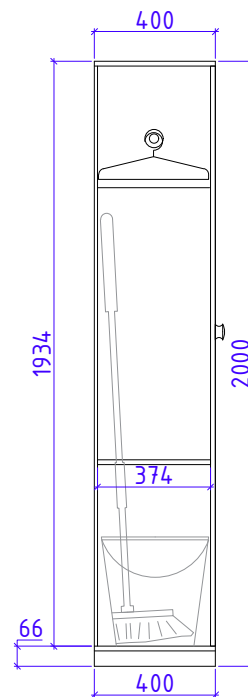

Линолеум

ОСБ 16мм

Пеноплекс 50мм

Брус 50*50мм

ОСБ 16мм

Тр. 60*80

Оцинкованный лист

Дизайн	Саматов Н. Б.		Брендируемый мобильный киоск	Стадия	Лист	Листов
				РП	23	
			Разрез Б-1 Разрез Б-2			

				Стадия	Лист	Листов
Дизайн	Саматов Н. Б.			РП	24	
				Рекламные плоскости на стенах		

Рабочие столы

Вид сверху (столешница)

Вид спереди 1

Вид сверху (разрез)

Вид спереди 2

Тумба 3

 Перед изготовлением сделать контрольные замеры

				Брендовый мобильный киоск	Стадия	Лист	Листов
Дизайн	Саматов Н. Б.				РП	25	
				Рабочие столы			

Шкаф для верхней одежды и уборочного инвентаря.

Фасад - внутренняя часть

Вид сбоку - разрез

Фасад

Вид сверху - внутренняя часть

				Брендовый мобильный киоск	Стадия	Лист	Листов
Дизайн	Саматов Н. Б.				РП	26	
				Шкаф для верхней одежды и инвентаря			

Спецификации материалов:

①		Алюкобонд Цвет - черный / темно-серый РАСХОД: 26.9м ²
②		Алюкобонд Цвет - Фиолетовый РАСХОД: 7.5м ²
③		Стены и потолки: МДФ - 2600 x 238 x 6мм Цвет - белый РАСХОД - 21,7м ²