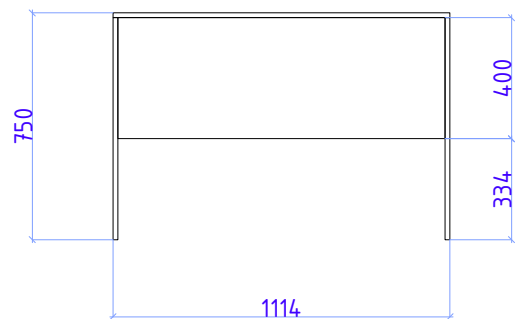

				Стадия	Лист	Листов
Дизайн	Саматов Н. Б.			РП	24	
				Рекламные плоскости на стенах		

Рабочие столы

Вид сверху (столешница)

Вид спереди 1

Вид сверху (разрез)

Вид спереди 2

Тумба 3

 Перед изготовлением сделать контрольные замеры