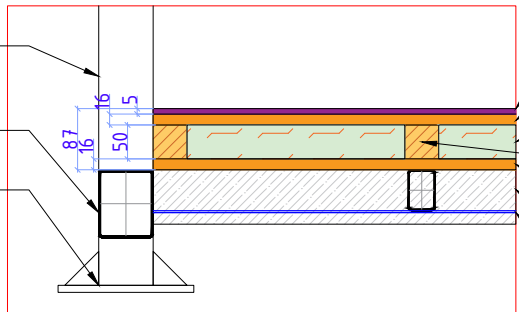

Дизайн	Саматов Н. Б.		Брендируемый мобильный киоск	Стадия	Лист	Листов
				РП	22	
			Разрез А-1 Разрез А-2			

Разрез Б-1

Кондиционер

Разрез Б-2

Кондиционер

Стойка
Тр. 80*80мм

Тр. 100*80мм

Подшва