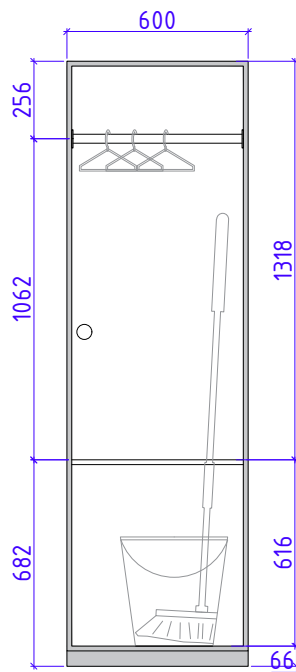

Фасад - внутренняя часть