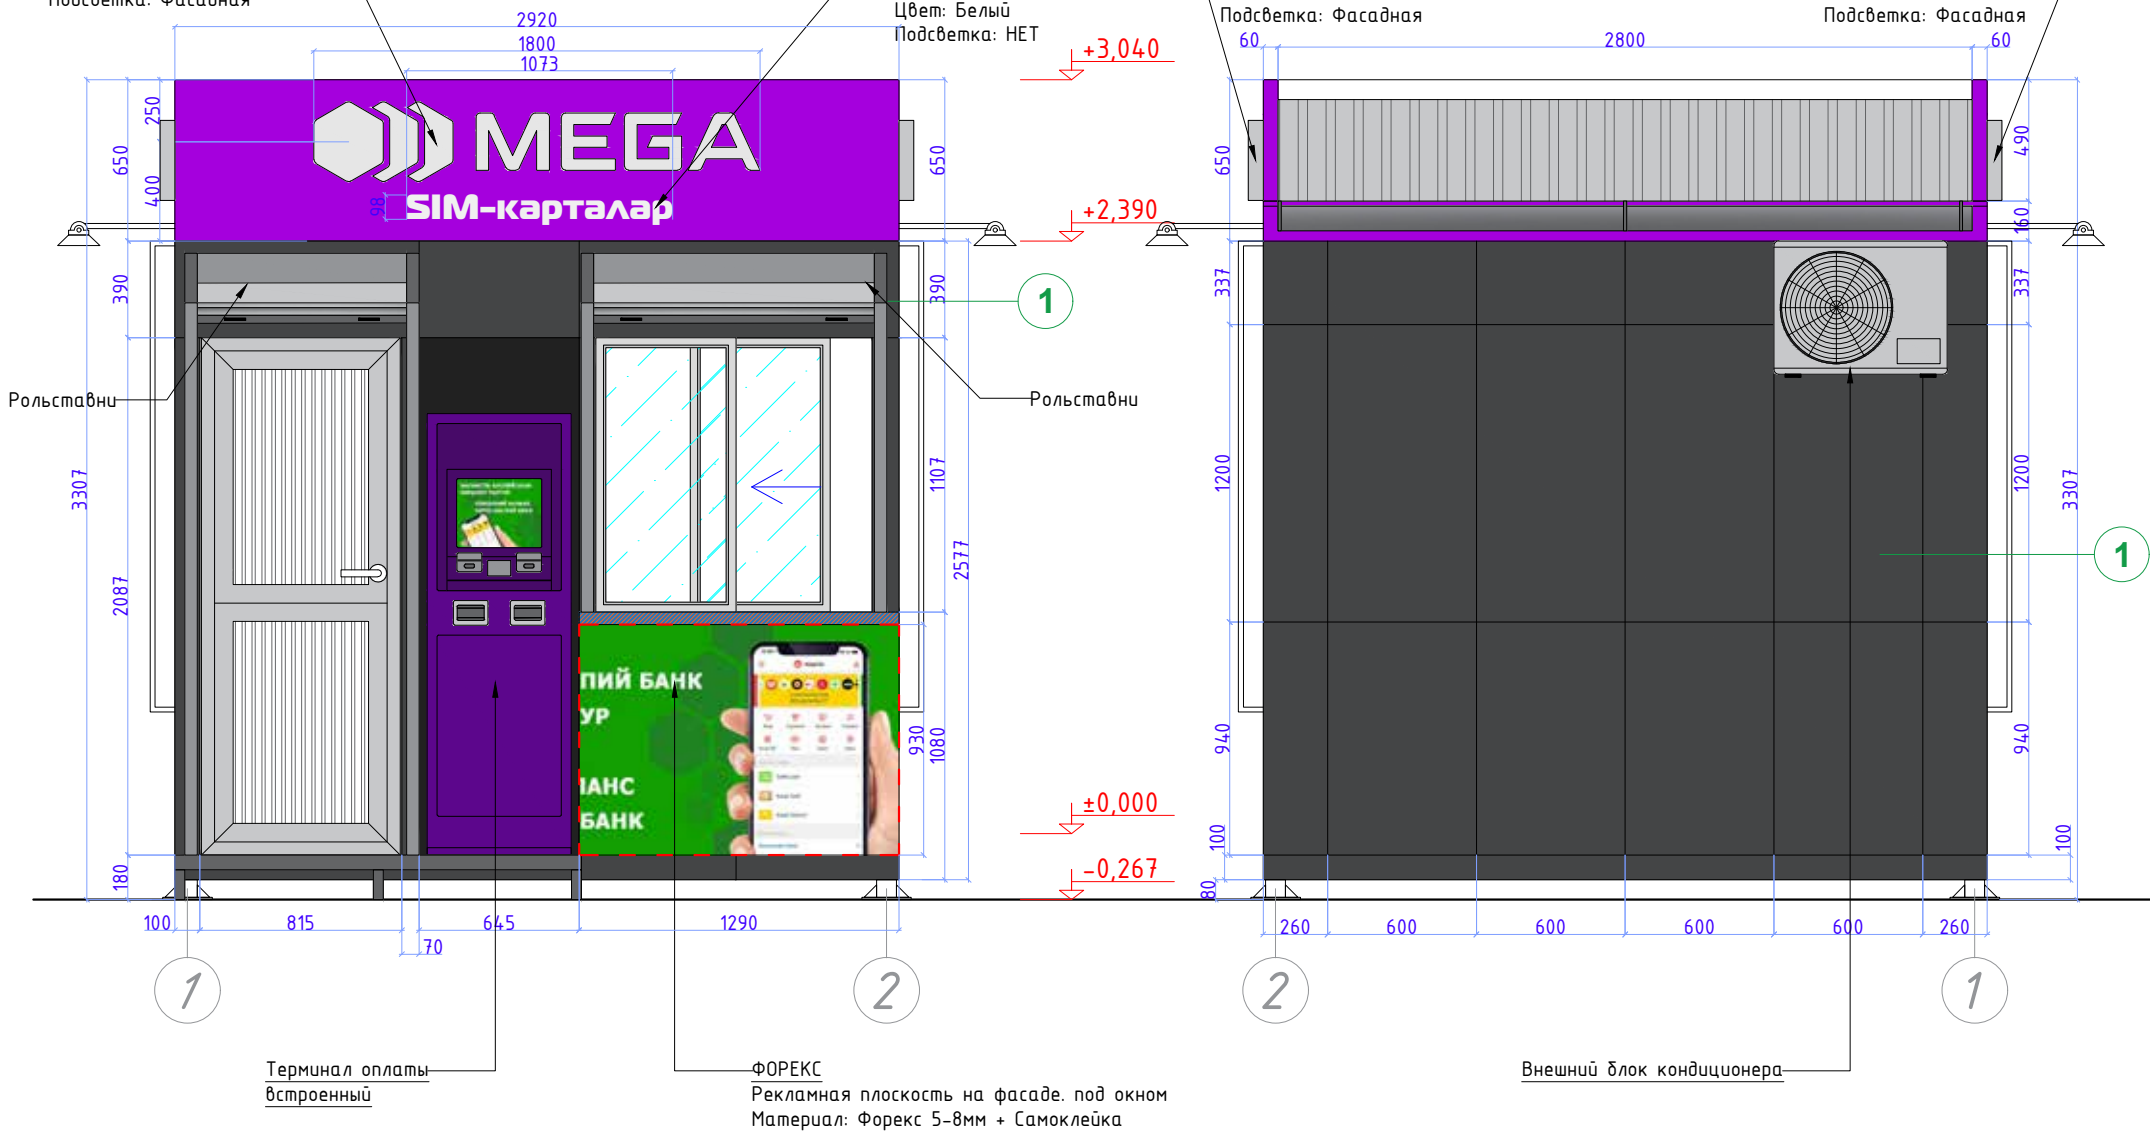

ОЪЕМНЫЙ ЛОГОТИП:
Фасад: Акрил 5мм белый
Корпус: Форекс 60мм
Цвет: Белый
Подсветка: Фасадная

Фасад 1-2

НАДПИСЬ:
Материал: Форекс 5-8мм
Цвет: Белый
Подсветка: НЕТ

ОЪЕМНЫЙ ЛОГОТИП:
Фасад: Акрил 5мм белый
Корпус: Форекс 60мм
Цвет: Белый
Подсветка: Фасадная

Фасад 2-1

ОЪЕМНЫЙ ЛОГОТИП:
Фасад: Акрил 5мм белый
Корпус: Форекс 60мм
Цвет: Белый
Подсветка: Фасадная

Дизайн	Саматов Н. Б.		Брендированный мобильный киоск	Стадия	Лист	Листов
				РП	21	
Фасад 1-2/ 2-1