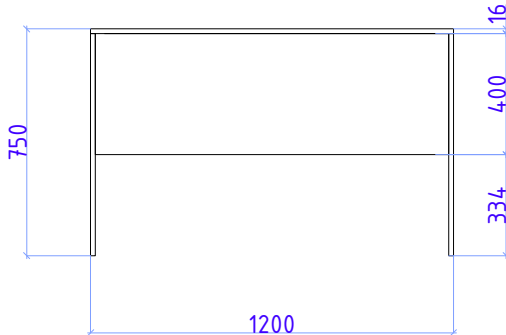

Вид спереди 1