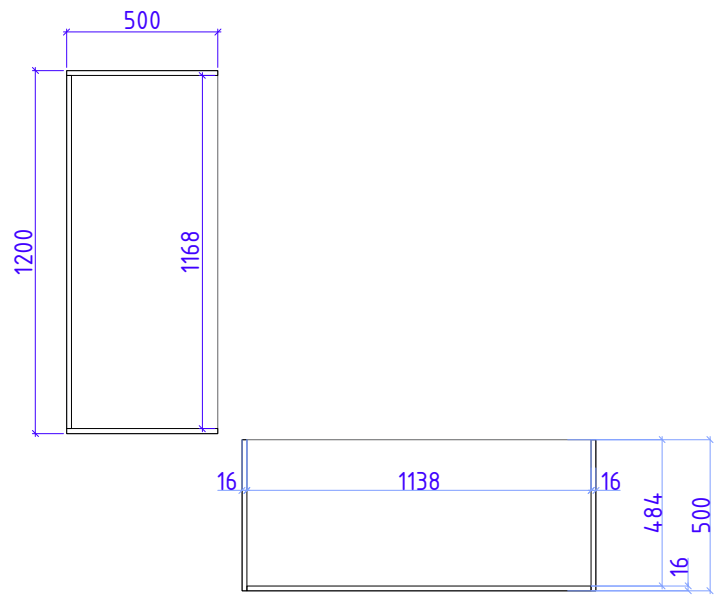

				Стадия	Лист	Листов
Дизайн	Саматов Н. Б.			РП	24	
				Рекламные плоскости на стенах		

Рабочие столы

Вид сверху (столешница)

Вид спереди 1

Вид сверху (разрез)

Вид спереди 2

Тумба 3

 Перед изготовлением сделать контрольные замеры