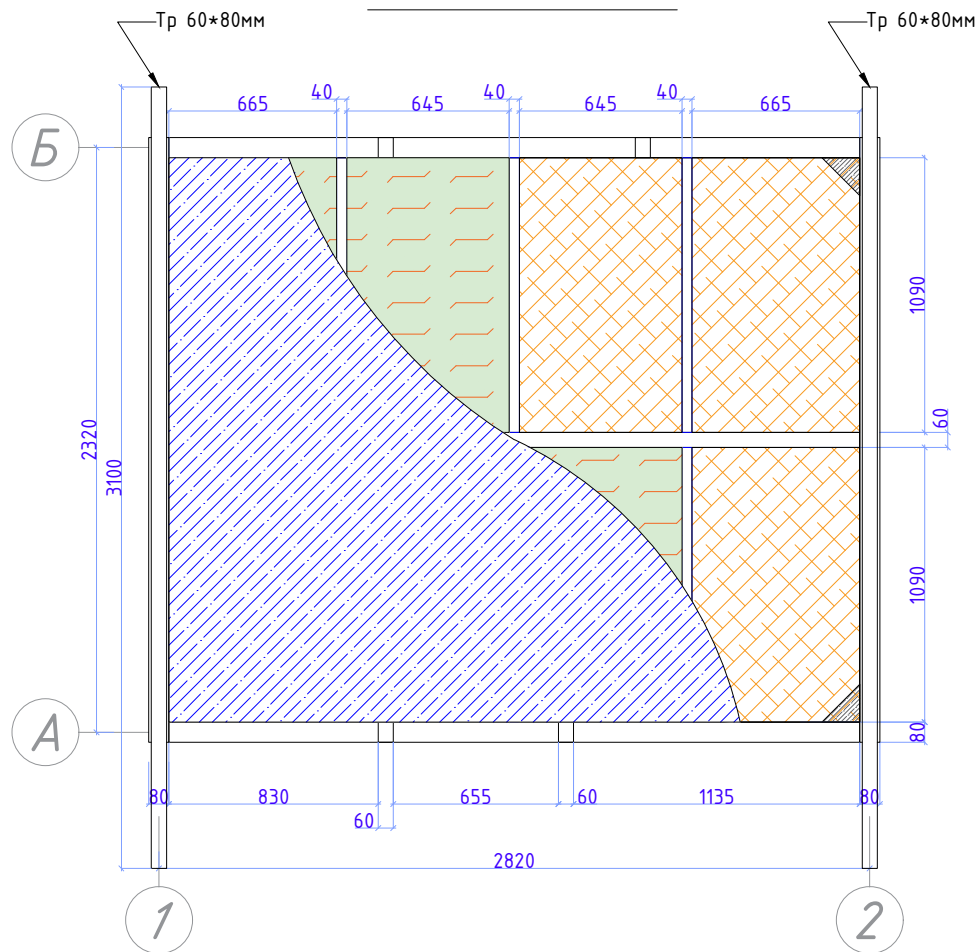

Утепление потолка