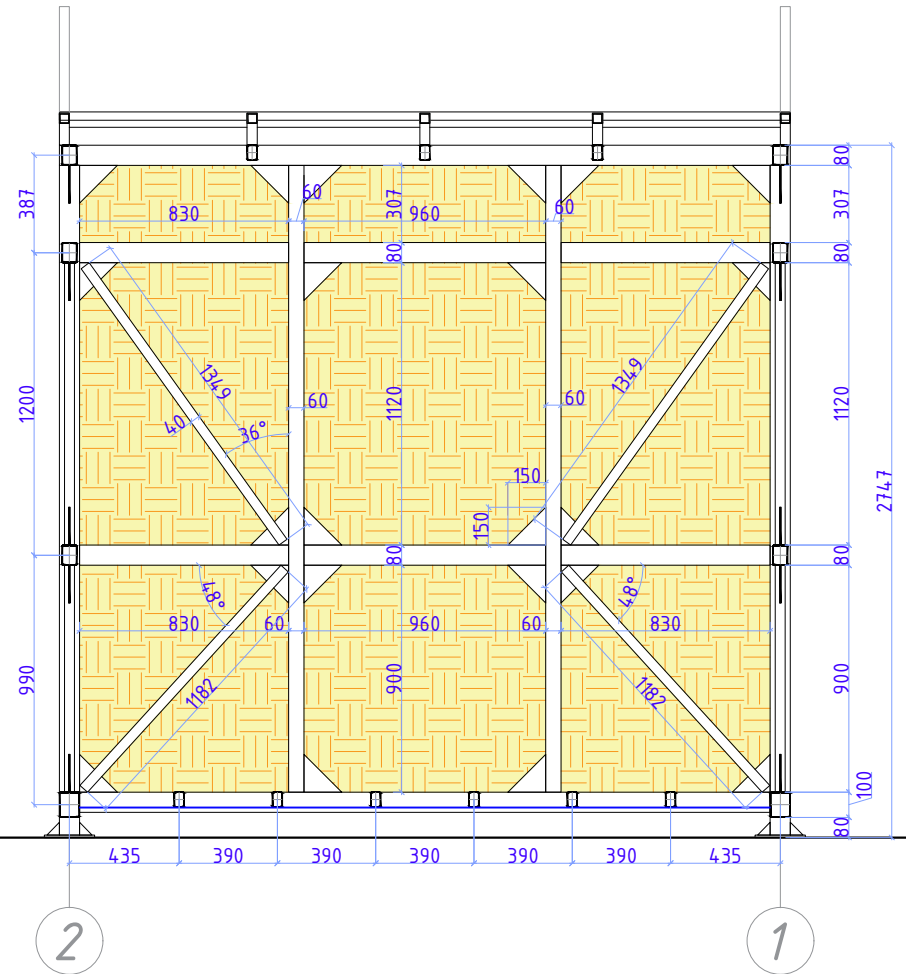

Разрез А-3

Условные обозначения

Базальтовый утеплитель

ОСП панель 10мм

МДФ панель 8мм

Дизайн	Саматов Н. Б.			Брендовый мобильный киоск	Стадия	Лист	Листов
					РП	14	
Разрез А-3							

Разрез Б-1

Разрез Б-2