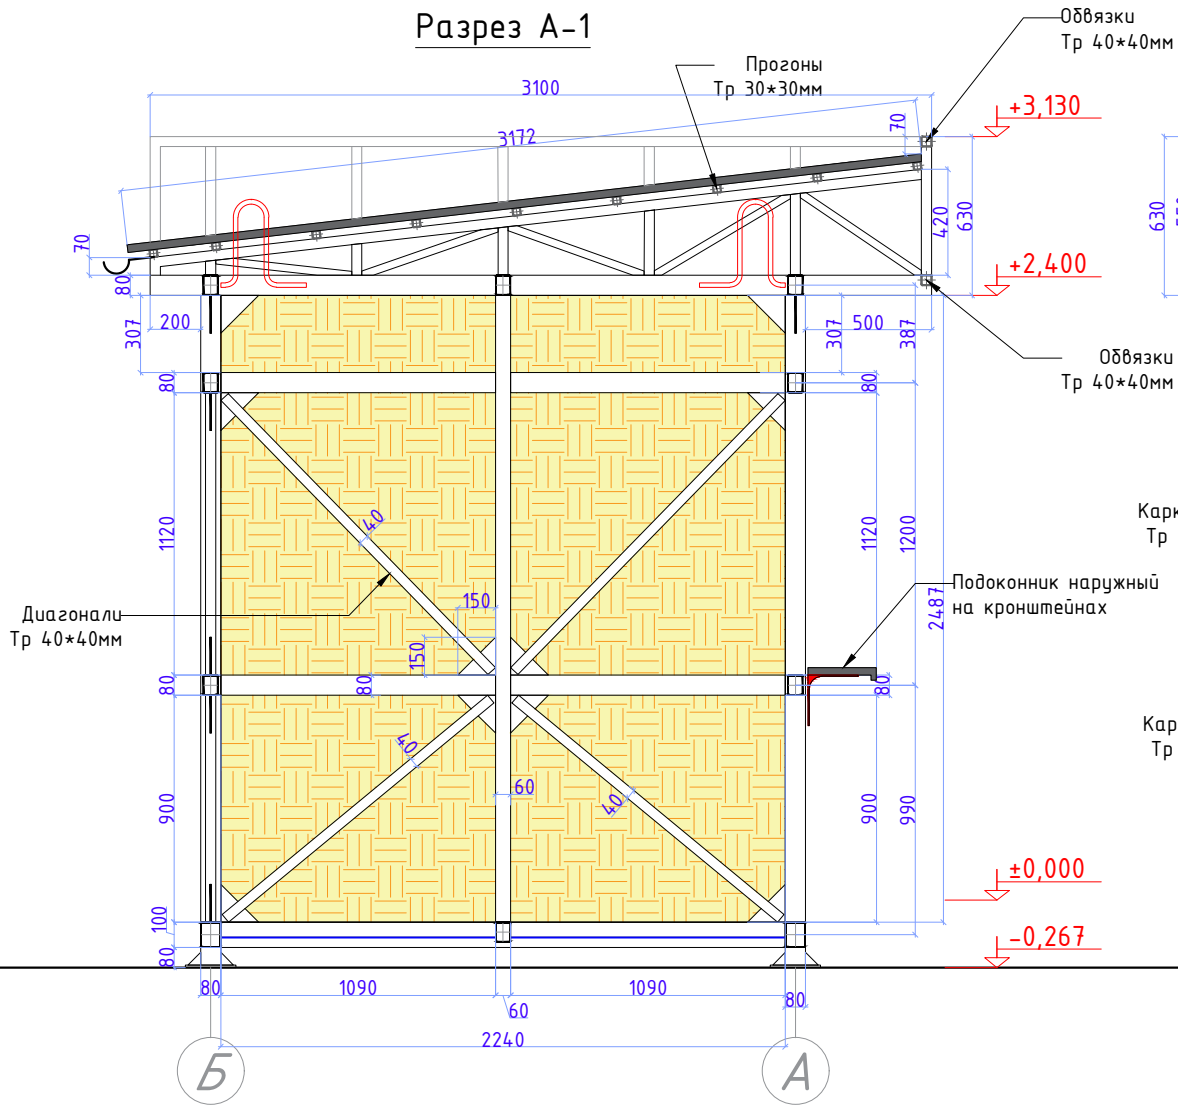

Разрез А-1

Разрез А-2

Условные обозначения

Базальтовый утеплитель

Дизайн	Саматов Н. Б.			Брендовый мобильный киоск	Стадия	Лист	Листов
					РП	13	
				Разрез А-1 Разрез А-2