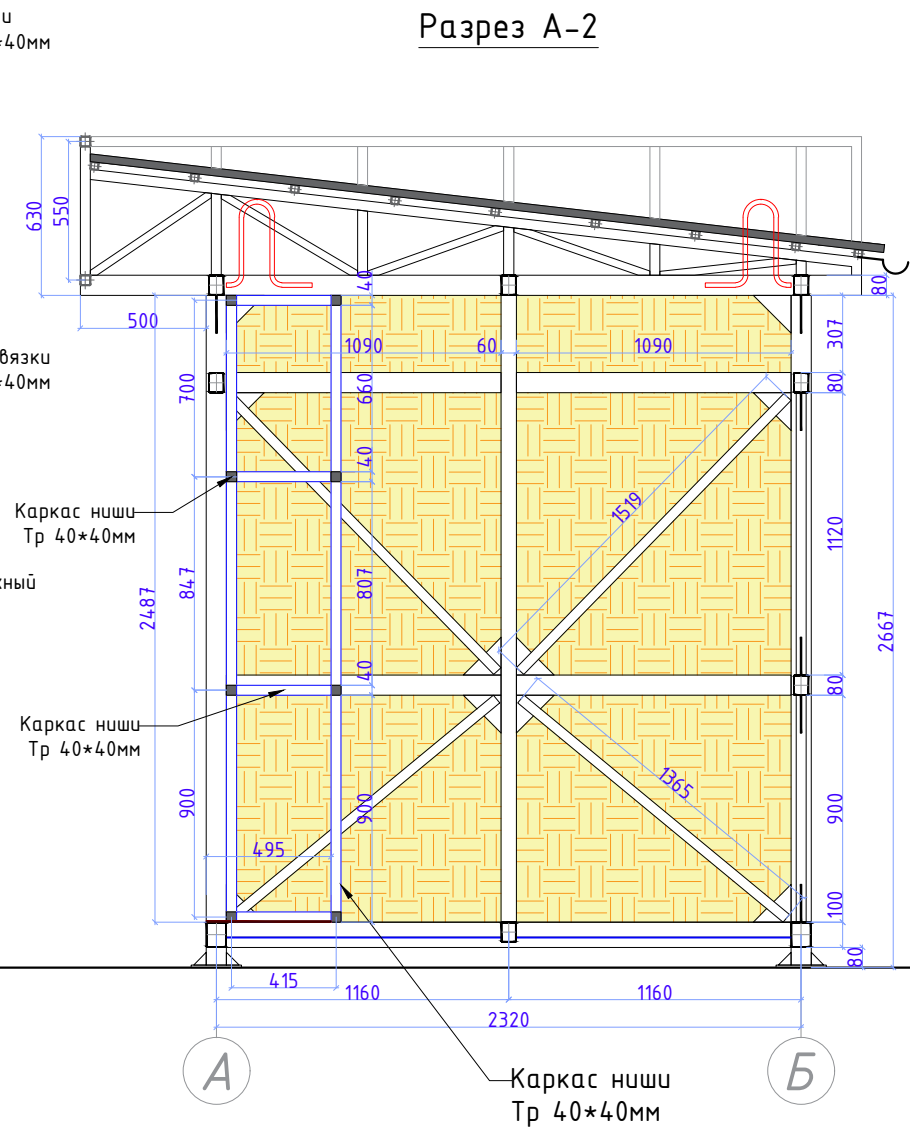

Разрез А-2

Условные обозначения

Базальтовый утеплитель

Дизайн	Саматов Н. Б.			Брендовый мобильный киоск	Стадия	Лист	Листов
					РП	13	
				Разрез А-1 Разрез А-2