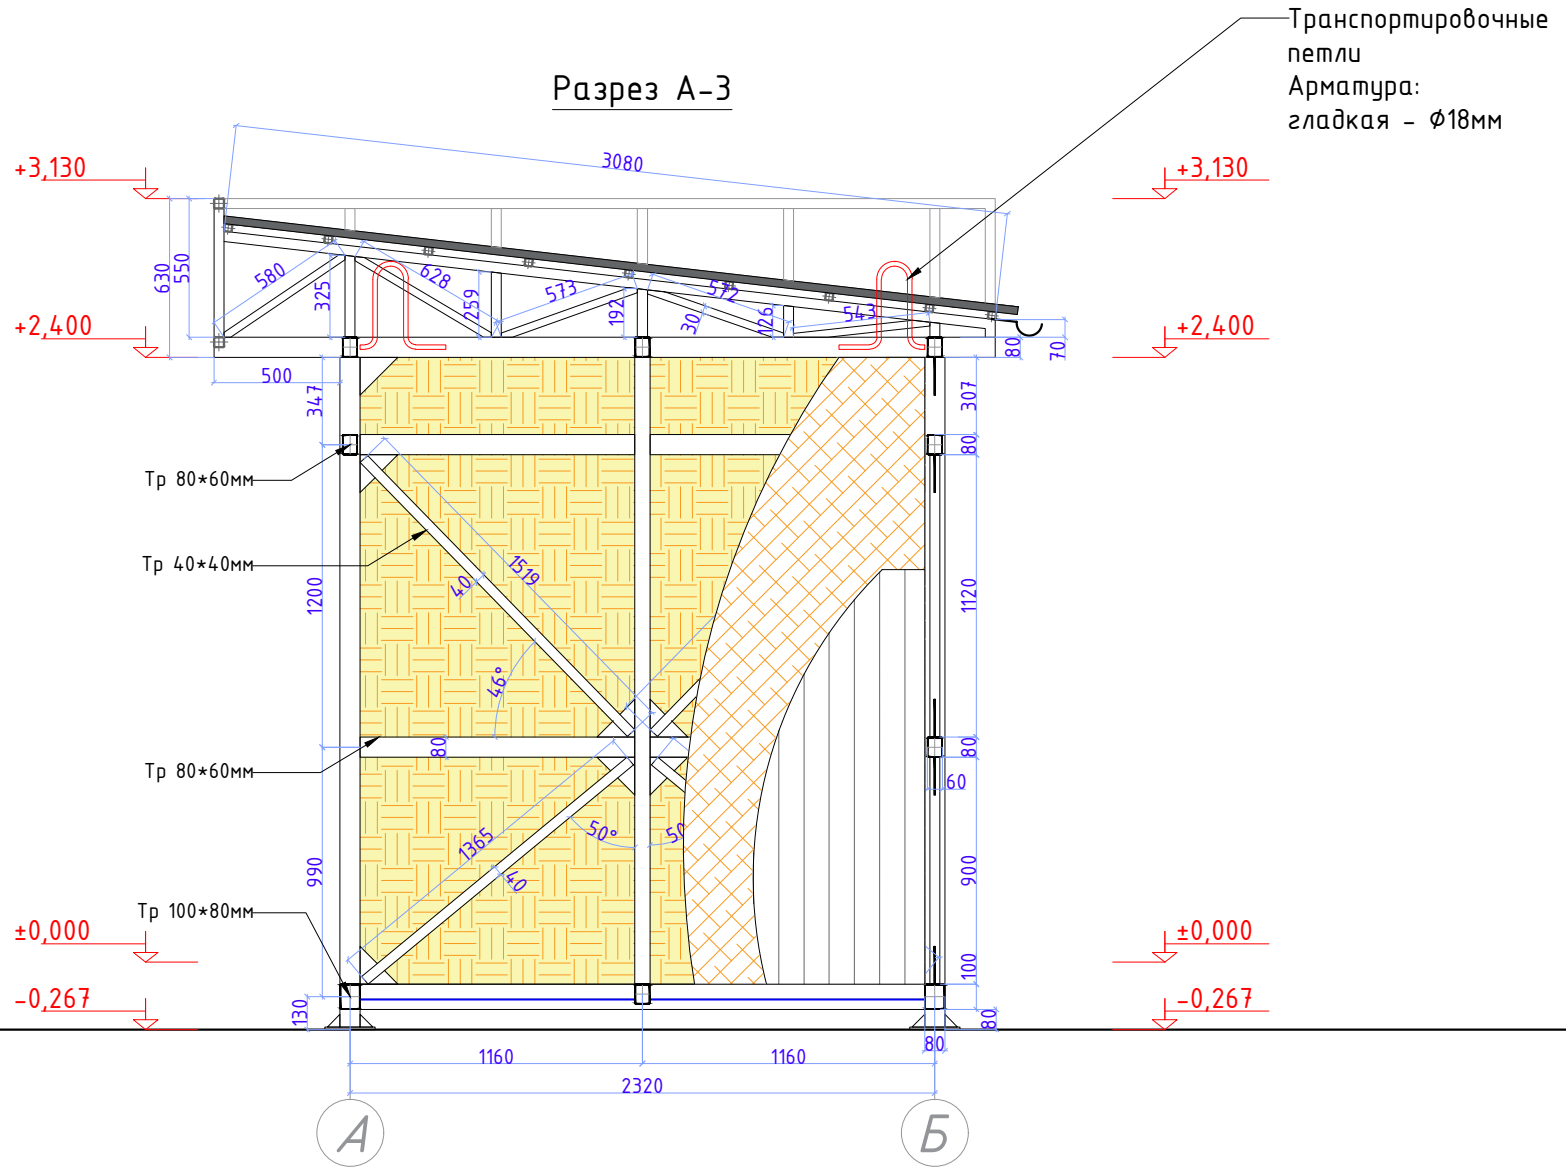

Разрез А-3

Условные обозначения

Базальтовый утеплитель

ОСП панель 10мм

МДФ панель 8мм

Дизайн	Саматов Н. Б.			Брендовый мобильный киоск	Стадия	Лист	Листов
					РП	14	
Разрез А-3