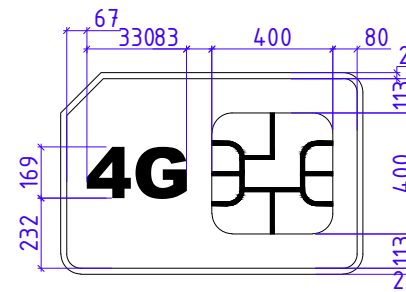

Разрез кровли

Рекламная стелла на крыше

Вид боку

Вид спереди

Вид сверху

Ножи рекламной стеллы
Тр. 40*40мм

Обвязки "Верхние" для
установки рекламной стеллы
Тр. 40*40мм
Привариваются между
фермами к трубам 40*40мм

***Рекламная стелла на крыше ЦПО в форме Сим карты
Состоит из двух зеркально отраженных СИМ карт
Стоящих под углом 45° относительно главного фасада
Основной корпус из Форекса 8мм
Габариты: 1000*667*70мм
Каркас: внутри из мет. труб 20*20
Основная стойка (ножки) Тр. 40*60 установить и закрепить
каркасе кровли.