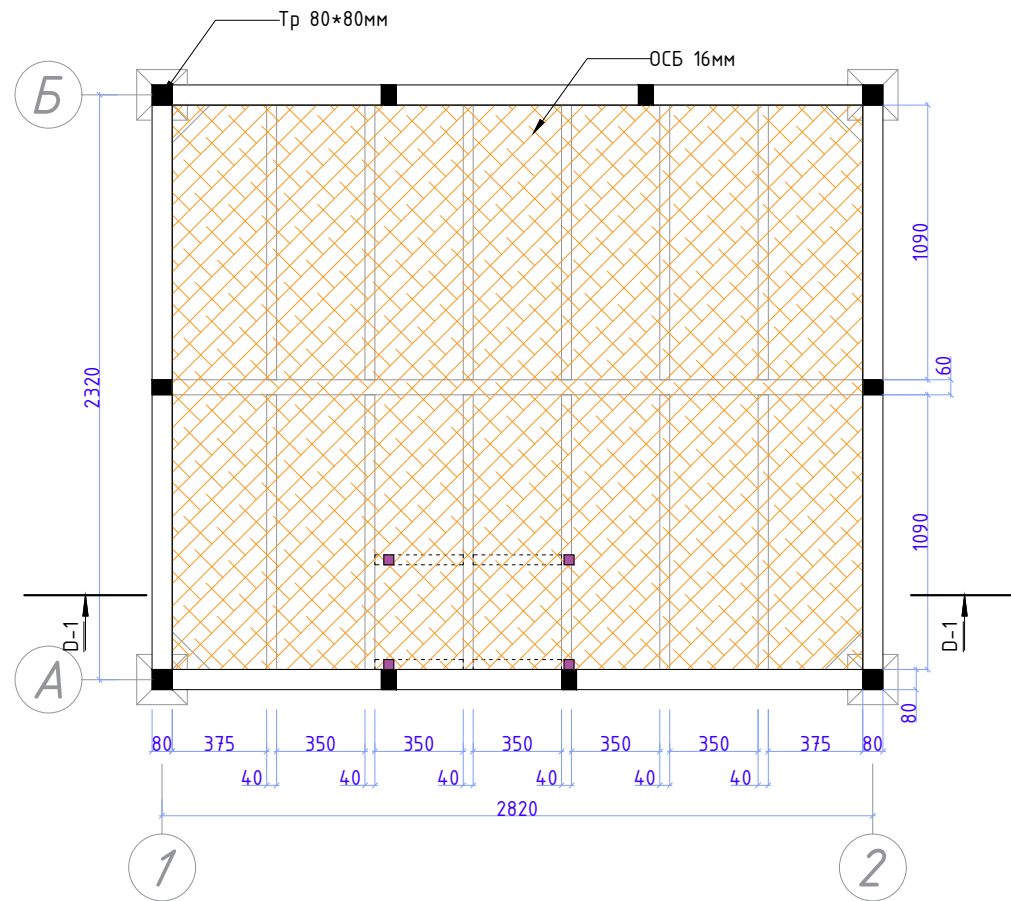

План обшивки мет. лаг