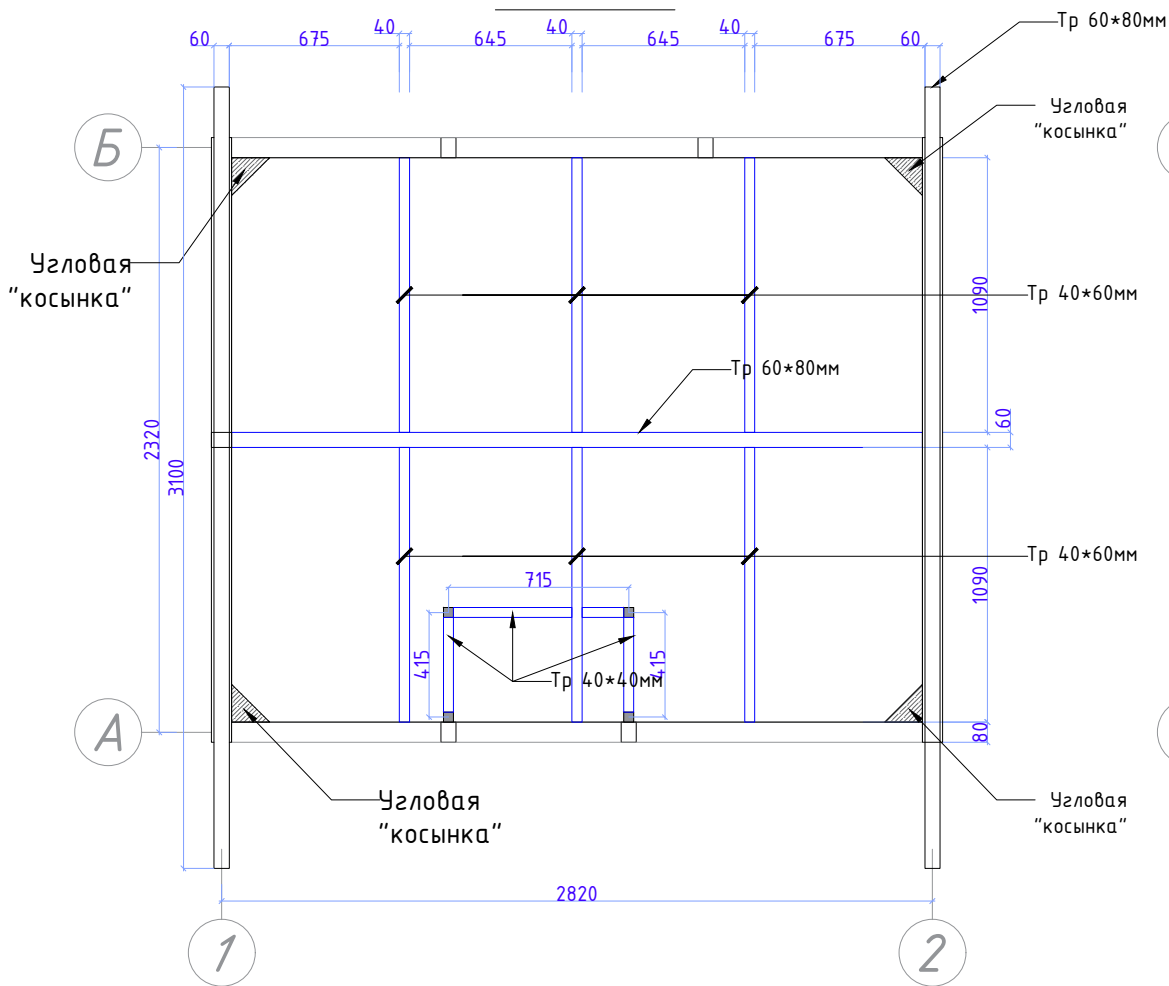

План балок

Утепление потолка

Условные обозначения

- Утеплитель Пеноплекс 50мм
- Пароизоляция

Дизайн	Саматов Н. Б.			Брендовый мобильный киоск	Стадия	Лист	Листов
					РП	10	
План балок Утепление потолка