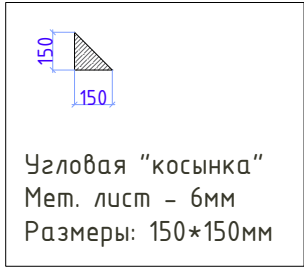

План балок

Утепление потолка

Условные обозначения

-  Утеплитель Пеноплекс 50мм
-  Пароизоляция

Дизайн	Саматов Н. Б.			Брендовый мобильный киоск	Стадия	Лист	Листов
					РП	10	
План балок Утепление потолка							