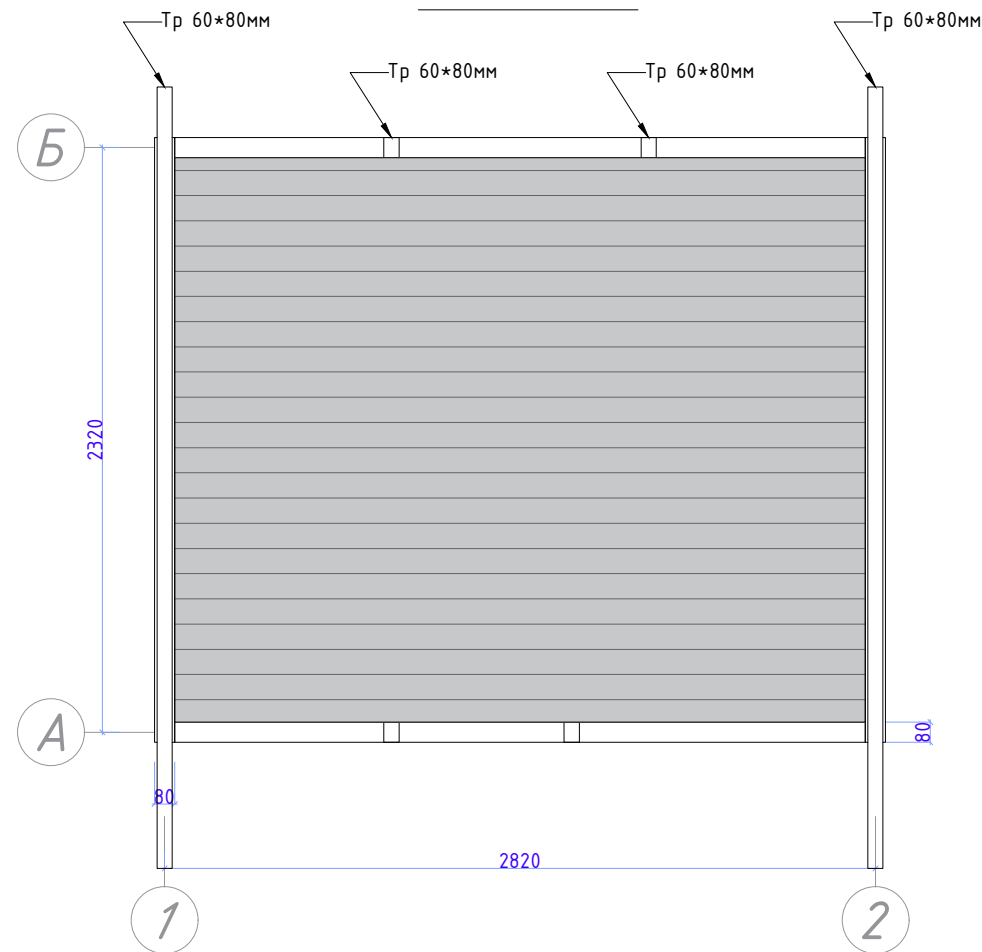

План потолка

Условные обозначения

- Утеплитель Пеноплекс
- Пароизоляция
- ОСБ 10мм
- МДФ панели

				Брендированный мобильный киоск	Стадия	Лист	Листов
Дизайн	Саматов Н. Б.				РП	11	
				Утепление потолка			
				План потолка