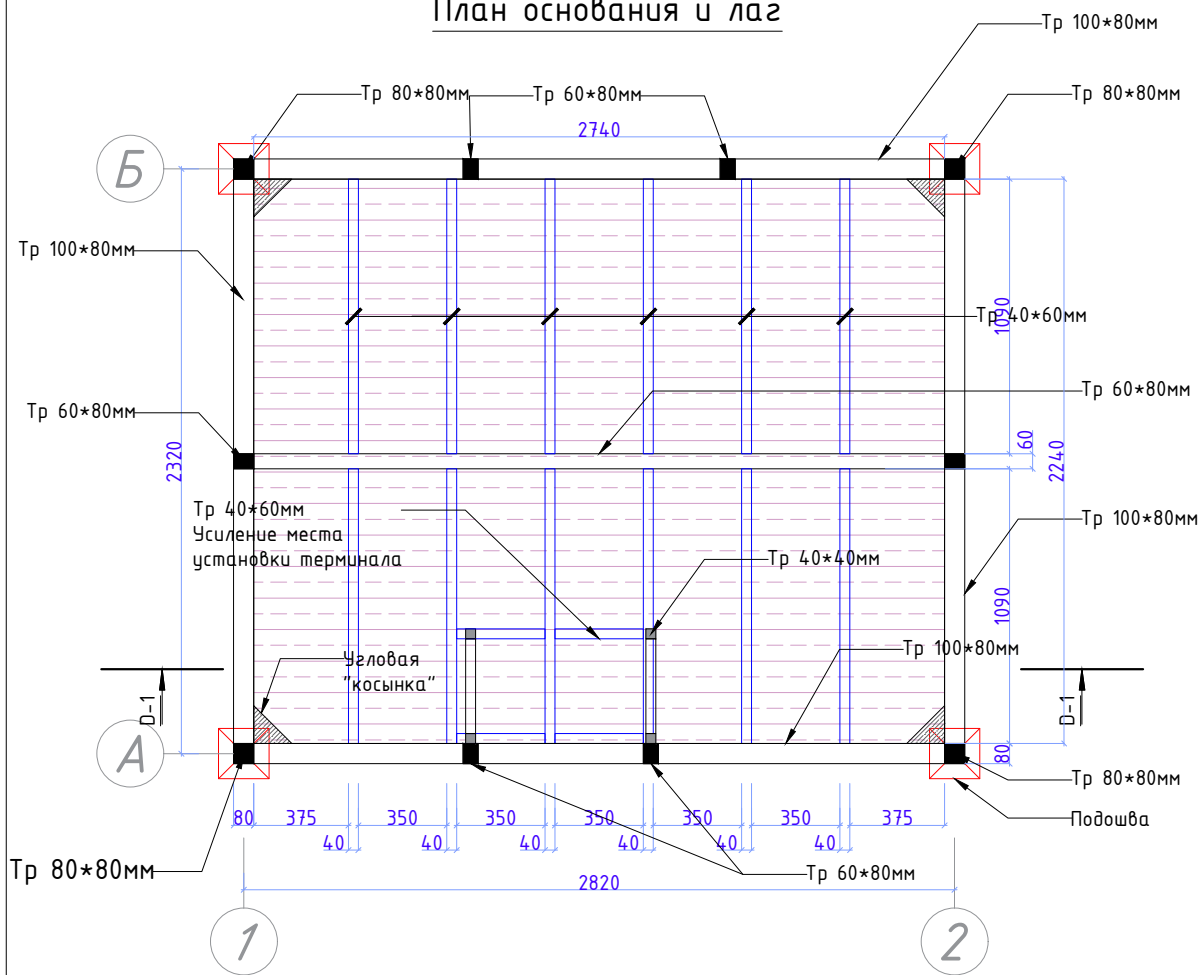

План основания и лаг