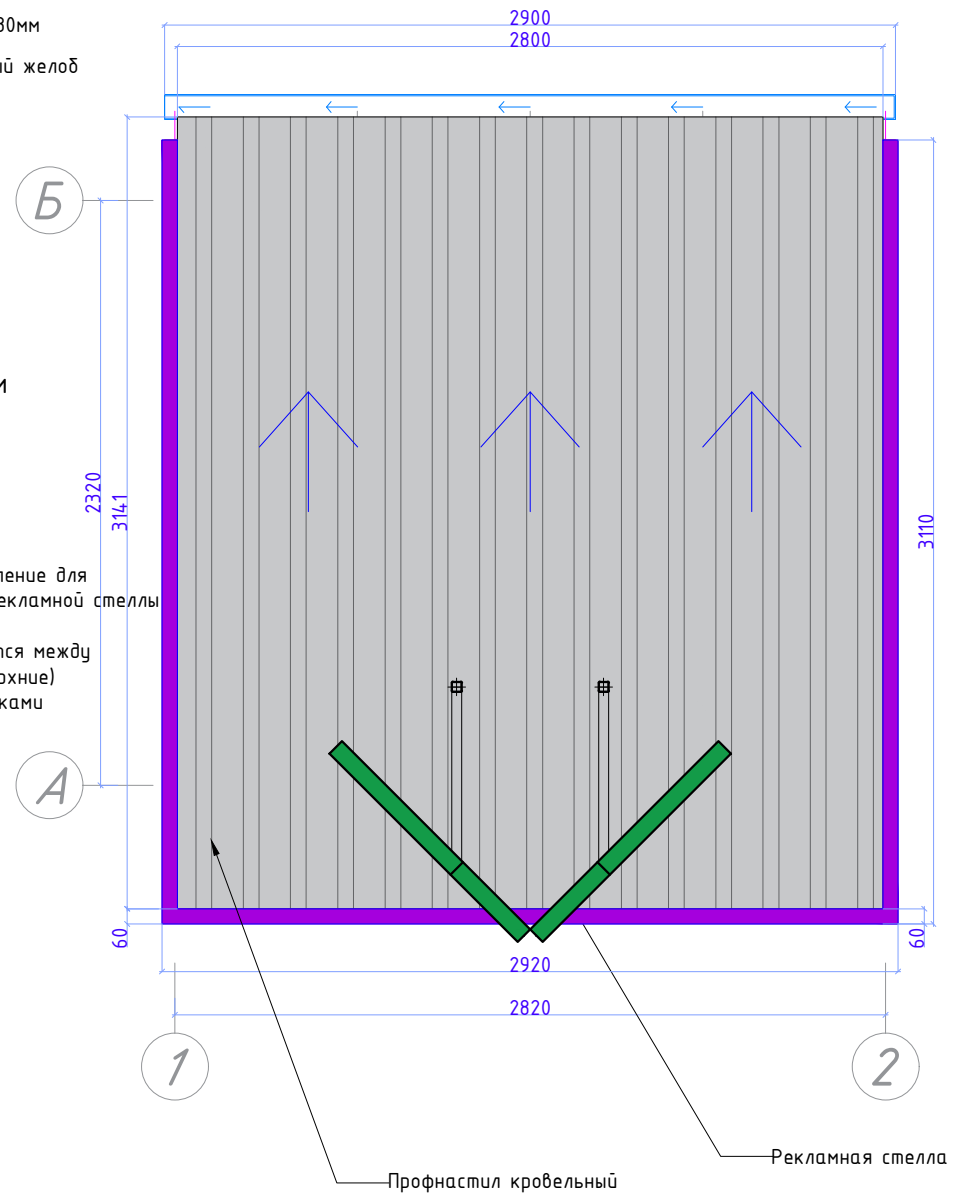

План кровли

				Брендированный мобильный киоск	Стадия	Лист	Листов
Дизайн	Саматов Н. Б.				РП	16	
				План каркаса кровли			
				План кровли. Рекламная стелла