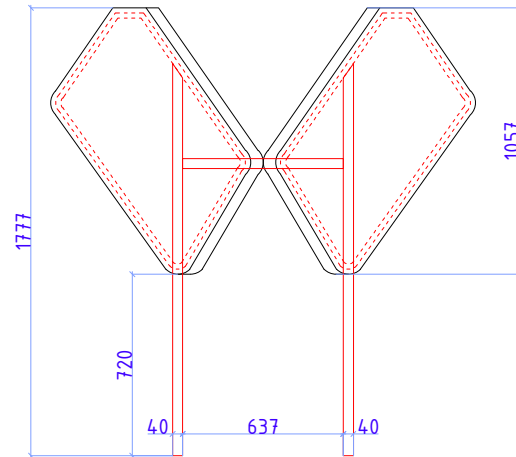

Разрез кровли

Рекламная стелла на крыше

Вид боку

Вид спереди

Вид сверху

Ножи рекламной стеллы
Тр. 40*40мм

Обвязки "Верхние" для
установки рекламной стеллы
Тр. 40*40мм
Привариваются между
фермами к трубам 40*40мм