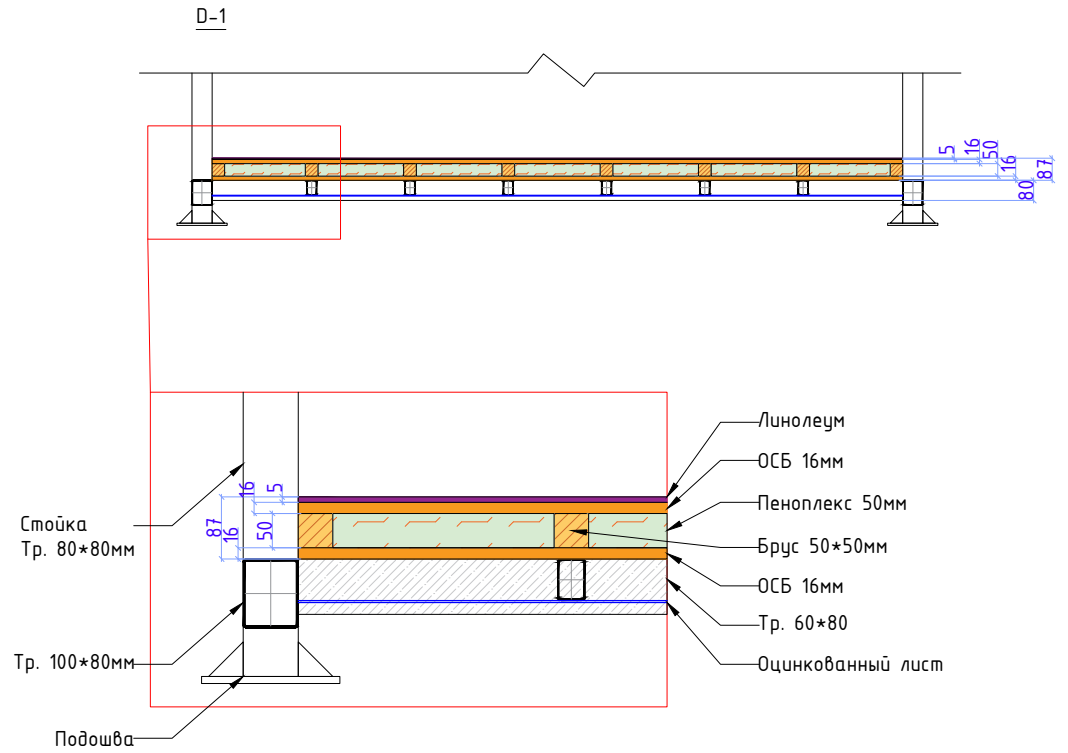

Покрытие пола-линолеум

Условные обозначения

- Линолеум
  Цвет: Серый / Светло-серый
- Металлический лист под терминал оплаты
  3мм

				Бренди́рованный моби́льный киоск	Стадия	Лист	Листов
Дизайн	Саматов Н. Б.				РП	9	
				План напольного покрытия