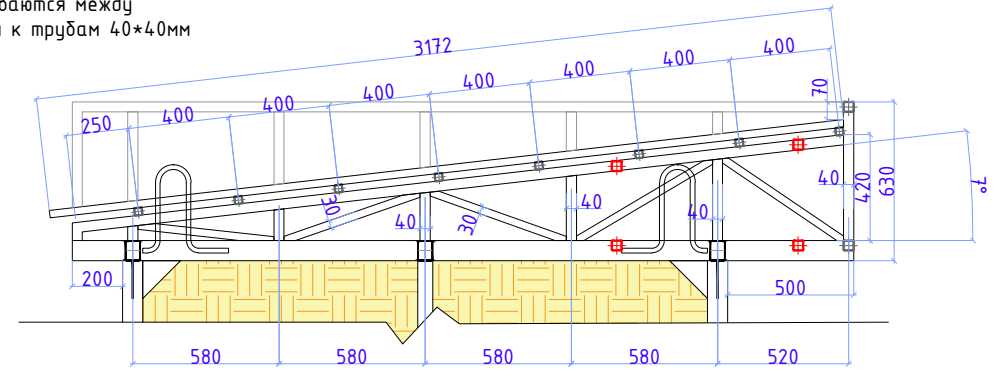

Разрез кровли

Рекламная стелла на крыше

Вид боку

Вид спереди

Вид сверху

Ножи рекламной стеллы
Тр. 40*40мм

Обвязки "Верхние" для
установки рекламной стеллы
Тр. 40*40мм
Привариваются между
фермами к трубам 40*40мм