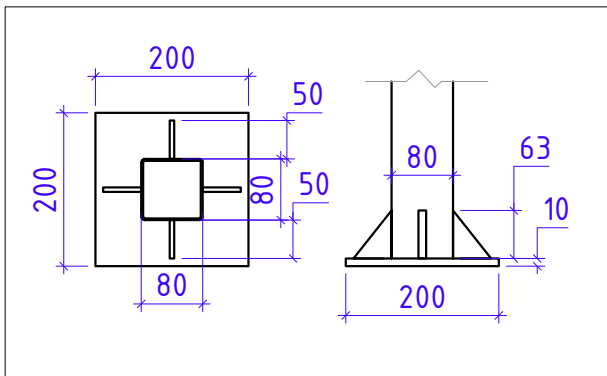

План обрешетки пола

Покрытие обрешетки

Подошва. Мет. лист -10мм

Условные обозначения

-  Брус 50*50мм
-  ОСП 16мм
-  Утеплитель Пеноплекс 50мм
-  Металлический лист под терминал оплаты 3мм

				Стадия	Лист	Листов
Дизайн	Саматов Н. Б.			РП	8	
Брендируемый мобильный киоск						
План обрешетки пола Покрытие обрешетки						