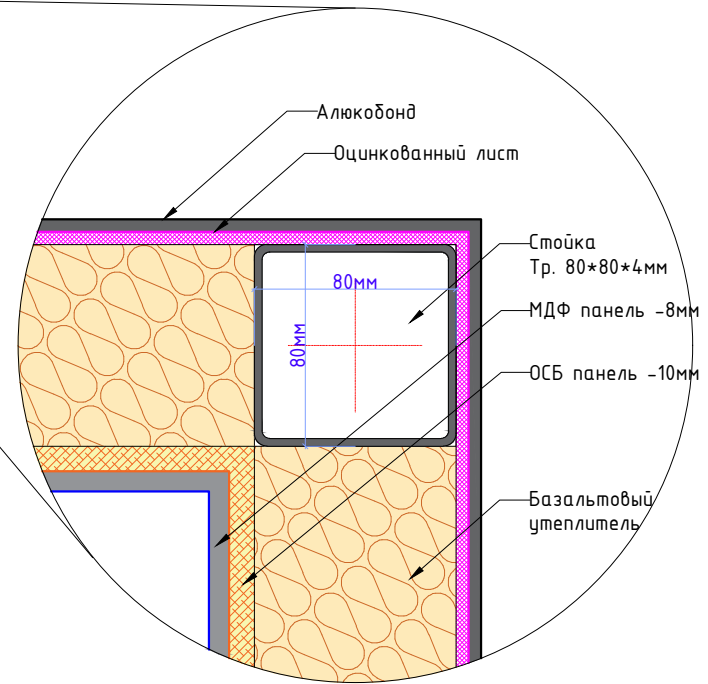

Брендированный мобильный киоск	Стадия	Лист	Листов
Дизайн	Саматов Н. Б.				РП	6	
				План стен и стоек