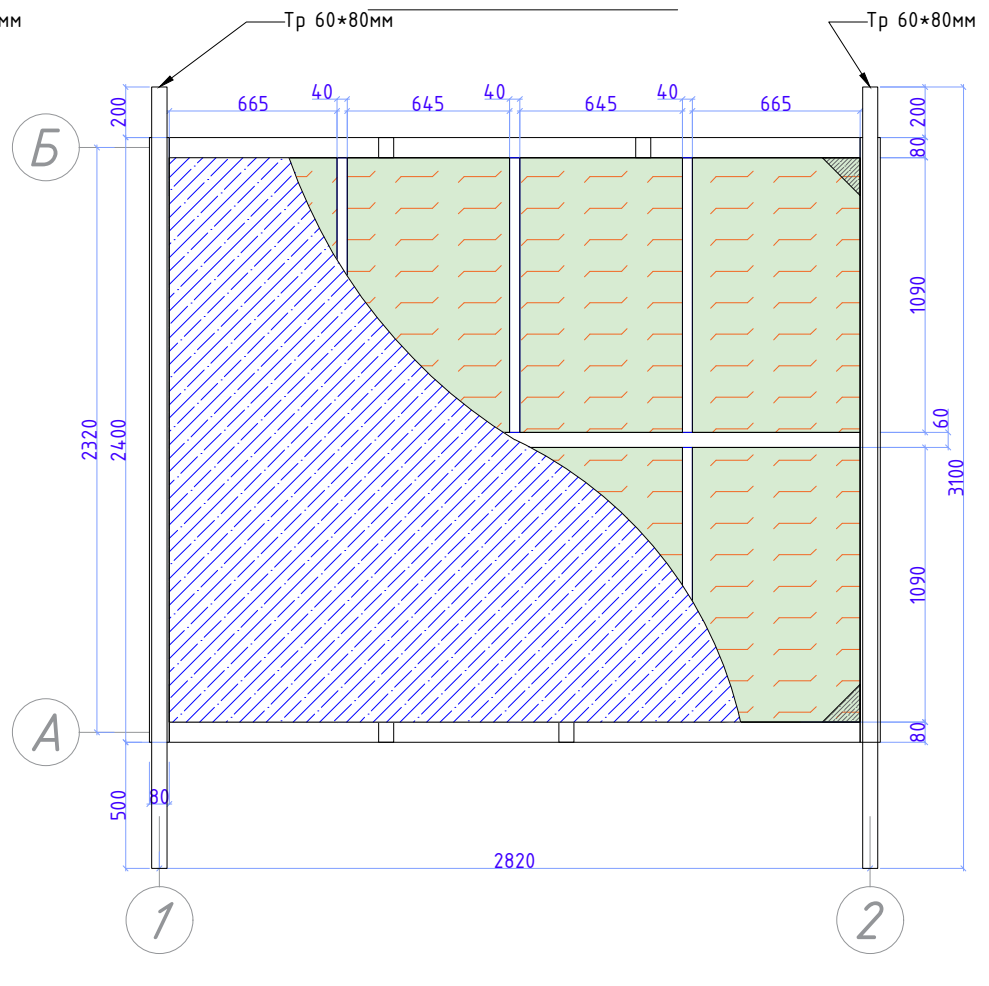

Утепление потолка