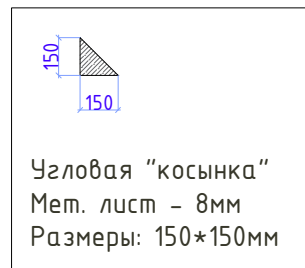

Подшва. Мет. лист -10мм