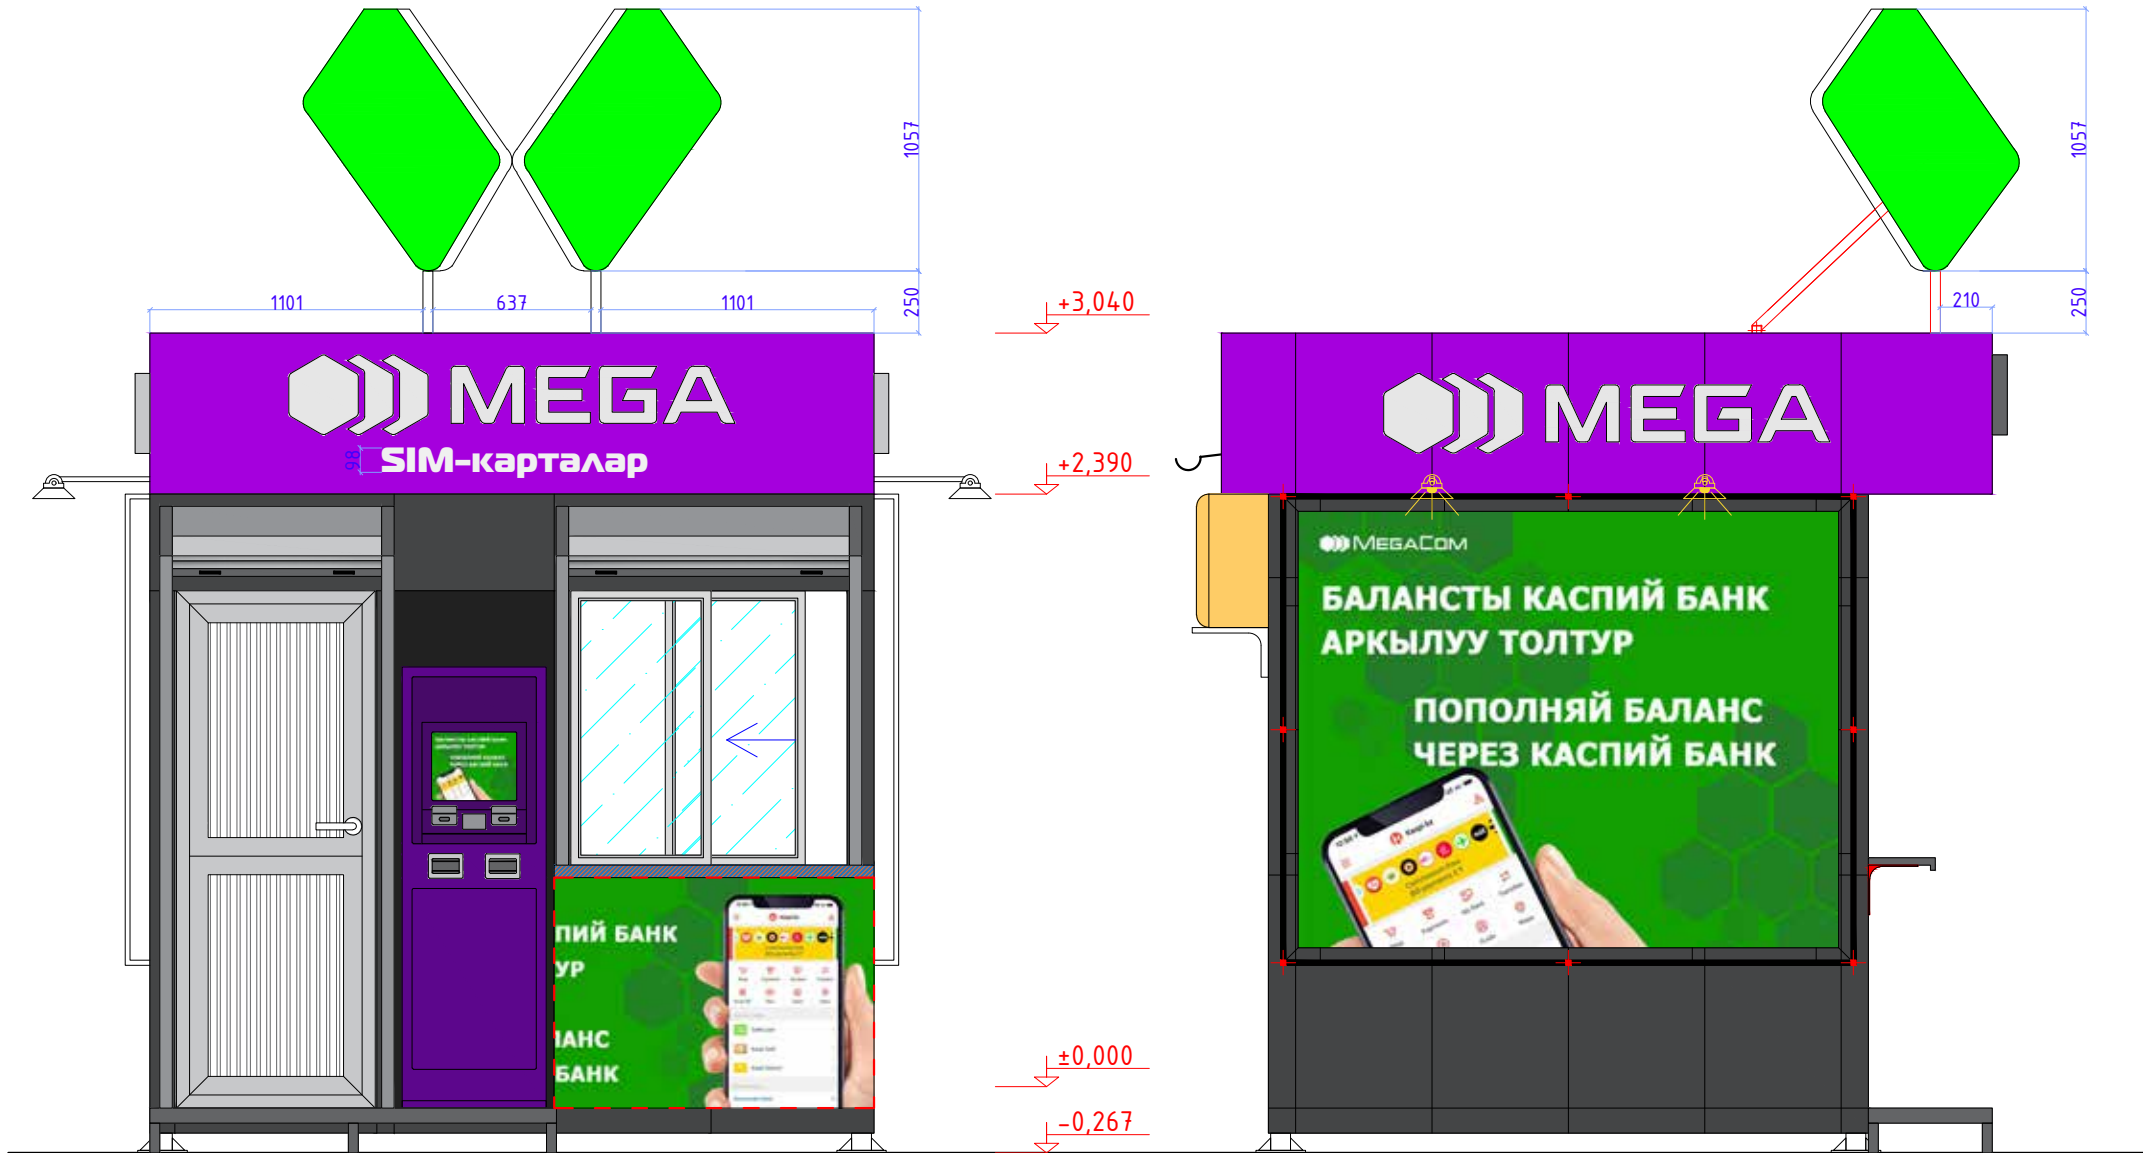

Фасад 1-2

Фасад Б-А

Дизайн	Саматов Н. Б.			Брендированный мобильный киоск	Стадия	Лист	Листов
					РП	19	
				Фасады 1-2/ Б-А с рекламной стеллой на крыше