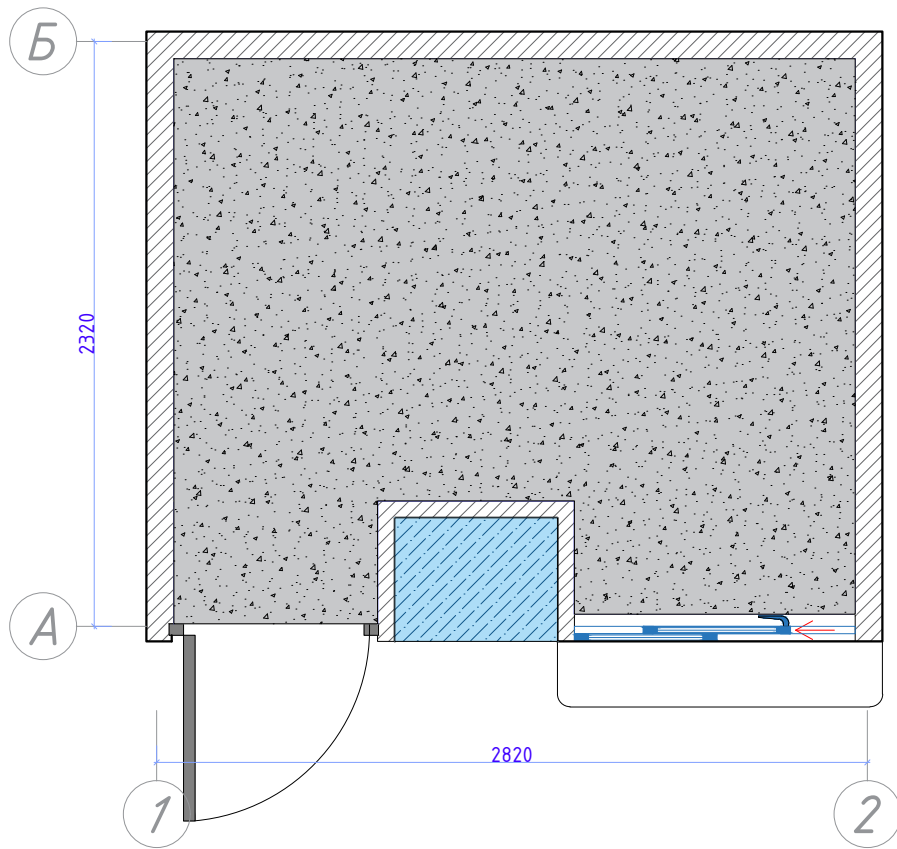

Покрытие пола-линолеум

Условные обозначения

- Линолеум
  Цвет: Серый / Светло-серый
- Металлический лист под терминал оплаты
  3мм

				Бренди́рованный моби́льный киоск	Стадия	Лист	Листов
Дизайн	Саматов Н. Б.				РП	9	
				План напольного покрытия