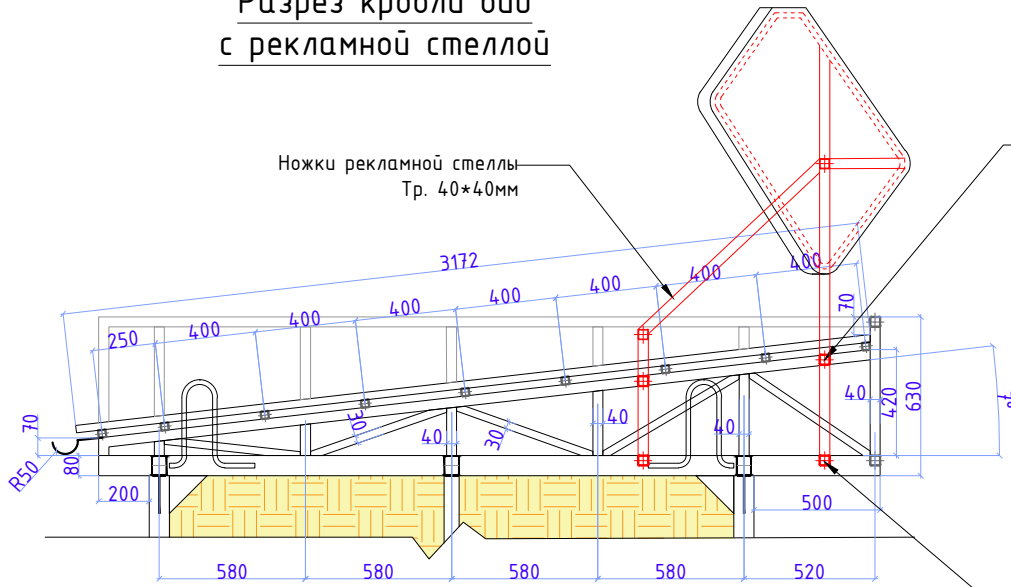

Разрез кровли

Рекламная стелла на крыше

Вид боку

Вид спереди

Вид сверху

Ножи рекламной стеллы
Тр. 40*40мм

Обвязки "Верхние" для
установки рекламной стеллы
Тр. 40*40мм
Привариваются между
фермами к трубам 40*40мм