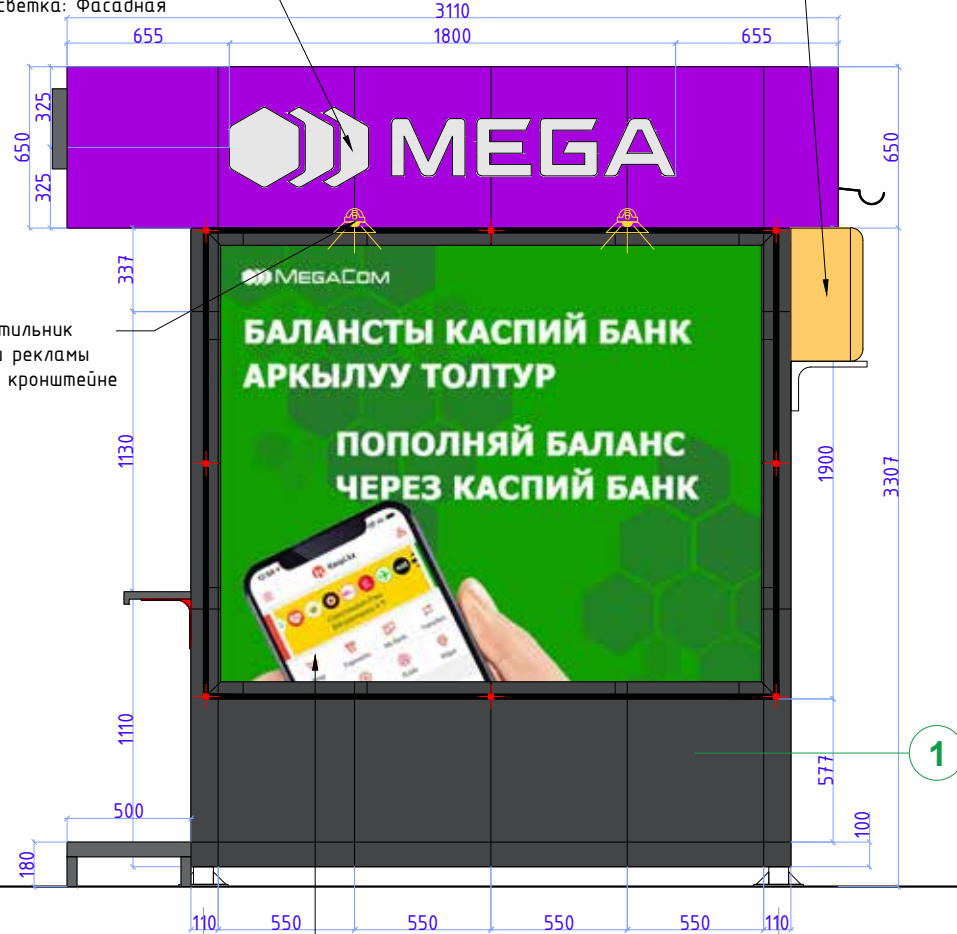

Фасад А-Б

Внешний блок кондиционера

Наружный светильник
для подсветки рекламы
Установка на кронштейне

К-1
Каркас для рекламной растяжки
Баннера

Дизайн	Саматов Н. Б.		Брендируемый мобильный киоск	Стадия	Лист	Листов
				РП	20	
			Фасад Б-А / А-Б