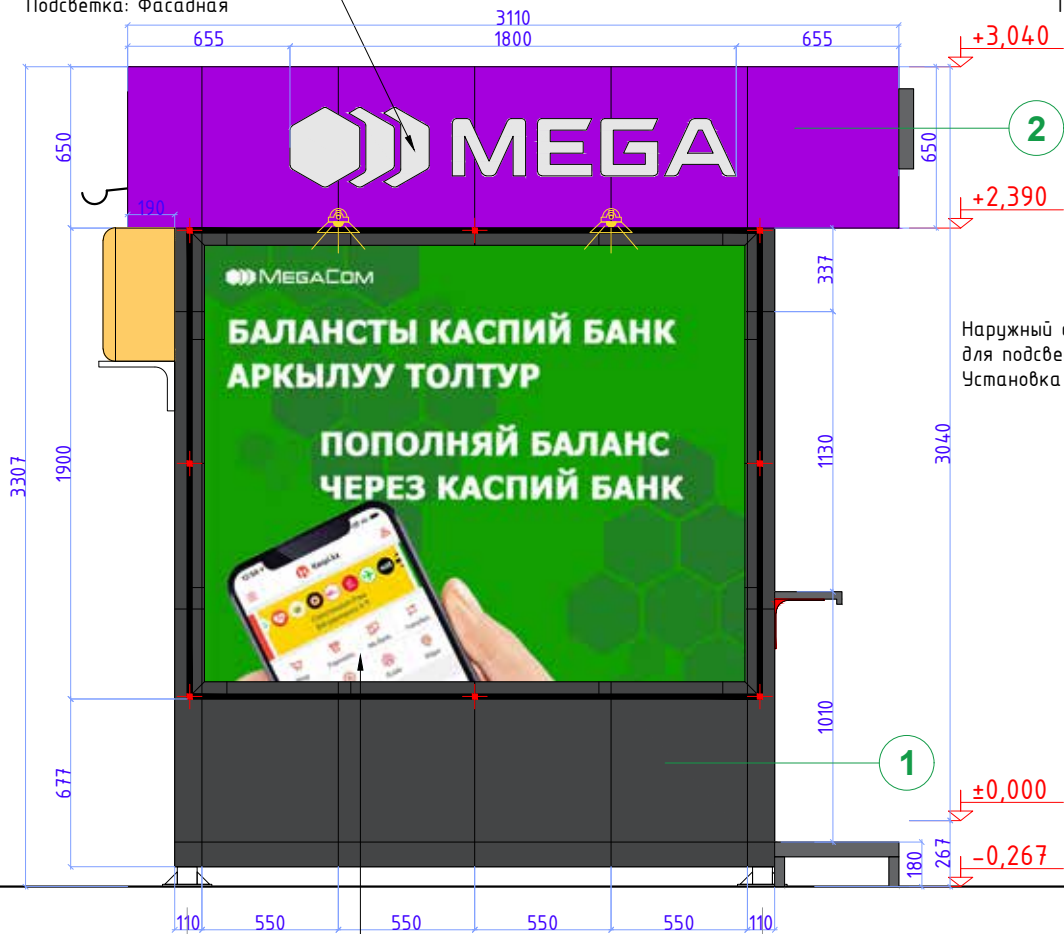

ОБЪЕМНЫЙ ЛОГОТИП:
Фасад: Акрил 5мм белый
Корпус: Форекс 5мм
Цвет: Белый
Подсветка: Фасадная

Фасад Б-А

К-1
Каркас для рекламной растяжки
Баннера

ОБЪЕМНЫЙ ЛОГОТИП:
Фасад: Акрил 5мм белый
Корпус: Форекс 5мм
Цвет: Белый
Подсветка: Фасадная