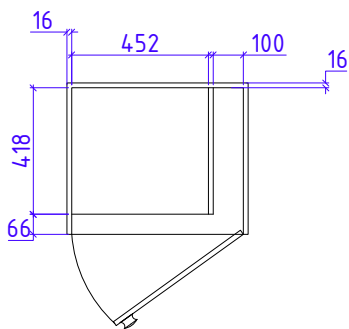

				Брендовый мобильный киоск	Стадия	Лист	Листов
Дизайн	Саматов Н. Б.				РП	25	
				Рабочие столы			

Шкаф для верхней одежды и уборочного инвентаря.

Фасад - внутренняя часть

Вид сбоку - разрез

Фасад

Вид сверху - внутренняя часть