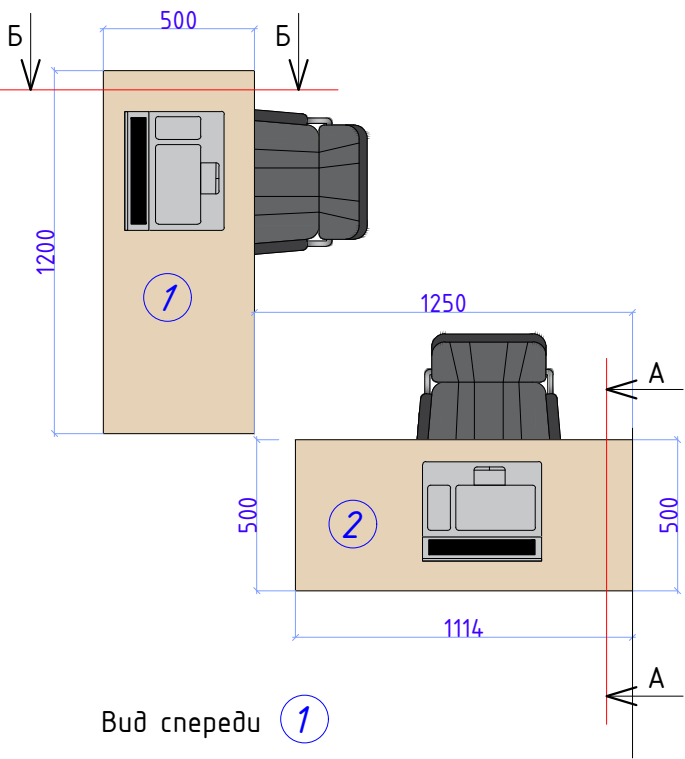

Рабочие столы

Вид сверху (столешница)