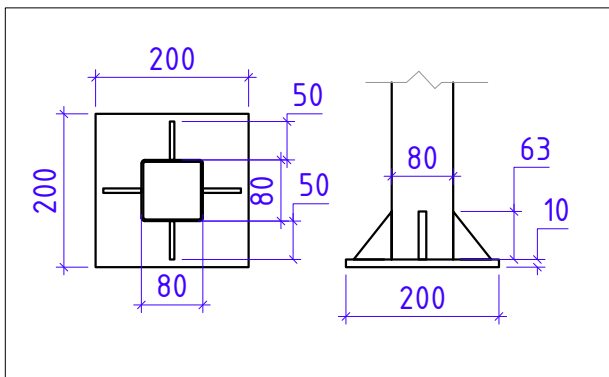

Подшва. Мет. лист -10мм