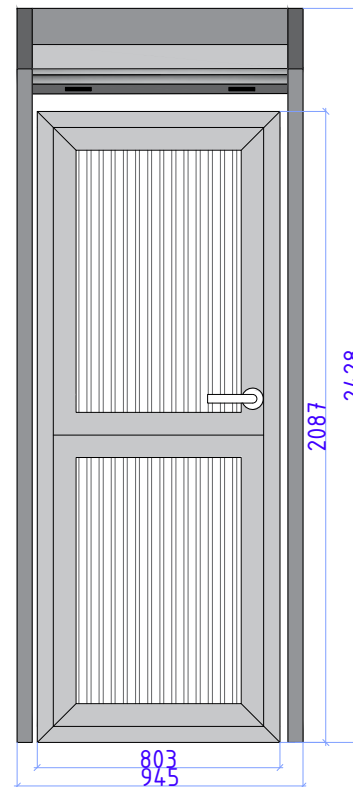

Экспликация мебели и оборудования		
1	Стол 1	1
2	Стол 2	1
3	Тумба	1
4	Шкаф для одежды	1
5	Кресло офисное	2
6	Стул для клиента	1
7	ПК (Ноутбук)	2
8	Терминал оплаты	1
9	Кондиционер	1
10	Внешний блок кондиционера	1

				Стадия	Лист	Листов
Дизайн	Саматов Н. Б.			РП	24	
				Рекламные плоскости на стенах		

Рабочие столы

Вид сверху (столешница)

Вид спереди 1

Вид сверху (разрез)

Вид спереди 2

Тумба 3

 Перед изготовлением сделать контрольные замеры

				Брендовый мобильный киоск	Стадия	Лист	Листов
Дизайн	Саматов Н. Б.				РП	26	
				Шкаф для верхней одежды и инвентаря			

Спецификации материалов:

①		Алюкобонд Цвет - черный / темно-серый РАСХОД: 26.9м ²
②		Алюкобонд Цвет - Фиолетовый РАСХОД: 7.5м ²
③		Стены и потолки: МДФ - 2600 x 238 x 6мм Цвет - белый РАСХОД - 21,7м ²

Размеры устанавливаемого терминала оплаты

Двери и рольставни

Окно раздвижное и рольставни

Дизайн	Саматов Н. Б.			Брендовый мобильный киоск	Стадия	Лист	Листов
					РП	27	
				Спецификации материалов			

Таблица расхода металлических труб на каркас