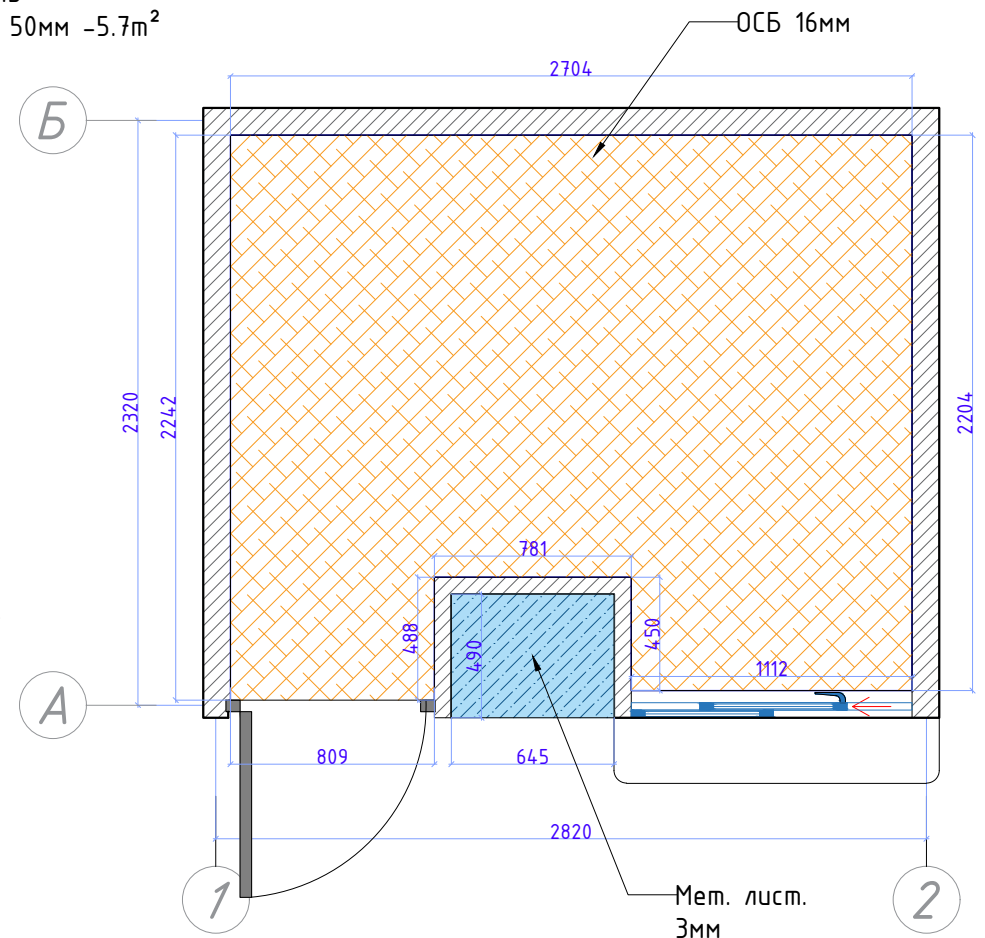

План обрешетки пола

Покрытие обрешетки

Подошва. Мет. лист -10мм

Условные обозначения

-  Брус 50*50мм
-  ОСП 16мм
-  Утеплитель Пеноплекс 50мм
-  Металлический лист под терминал оплаты 3мм

				Стадия	Лист	Листов
Дизайн	Саматов Н. Б.			РП	8	
Брендируемый мобильный киоск						
План обрешетки пола Покрытие обрешетки						