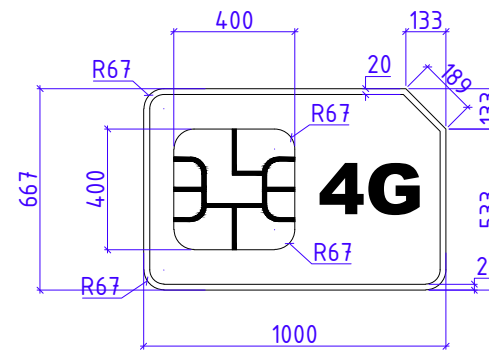

Разрез кровли

Рекламная стелла на крыше

Вид боку

Вид спереди

Вид сверху

Ножи рекламной стеллы
Тр. 40*40мм

Обвязки "Верхние" для
установки рекламной стеллы
Тр. 40*40мм
Привариваются между
фермами к трубам 40*40мм

***Рекламная стелла на крыше ЦПО в форме Сим карты
Состоит из двух зеркально отраженных СИМ карт
Стоящих под углом 45° относительно главного фасада
Основной корпус из Форекса 8мм
Габариты: 1000*667*70мм
Каркас: внутри из мет. труб 20*20
Основная стойка (ножки) Тр. 40*60 установить и закрепить
каркасе кровли.