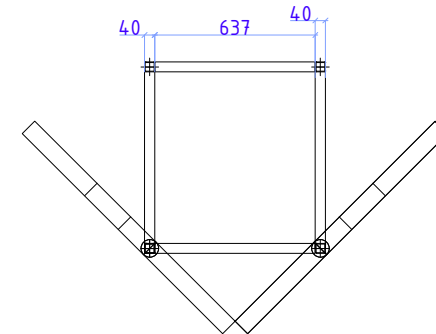

Разрез кровли

Рекламная стелла на крыше

Вид боку

Вид спереди

Вид сверху

Ножи рекламной стеллы
Тр. 40*40мм

Обвязки "Верхние" для
установки рекламной стеллы
Тр. 40*40мм
Привариваются между
фермами к трубам 40*40мм