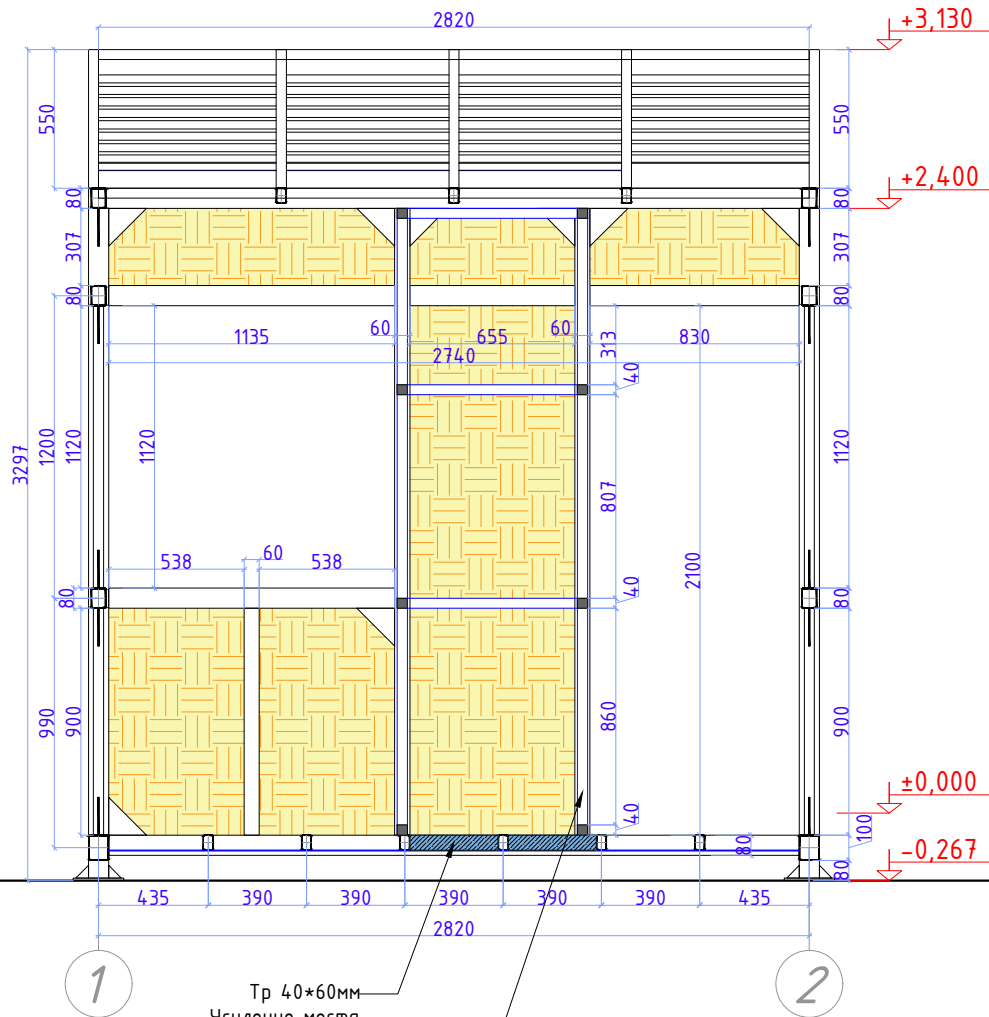

Разрез А-3

Условные обозначения

Базальтовый утеплитель

ОСП панель 10мм

МДФ панель 8мм

Дизайн	Саматов Н. Б.			Брендовый мобильный киоск	Стадия	Лист	Листов
					РП	14	
Разрез А-3							

Разрез Б-1

Разрез Б-2