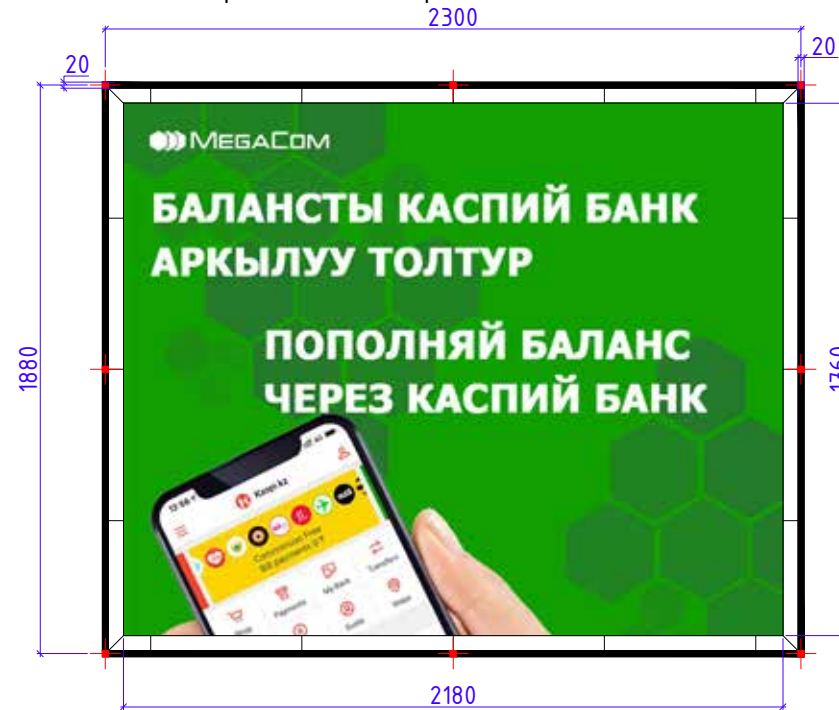

К-2

Каркас
Рама: Тр. 20*20 / Ножки: Тр. 20*20
Крепление: Анкерный болт