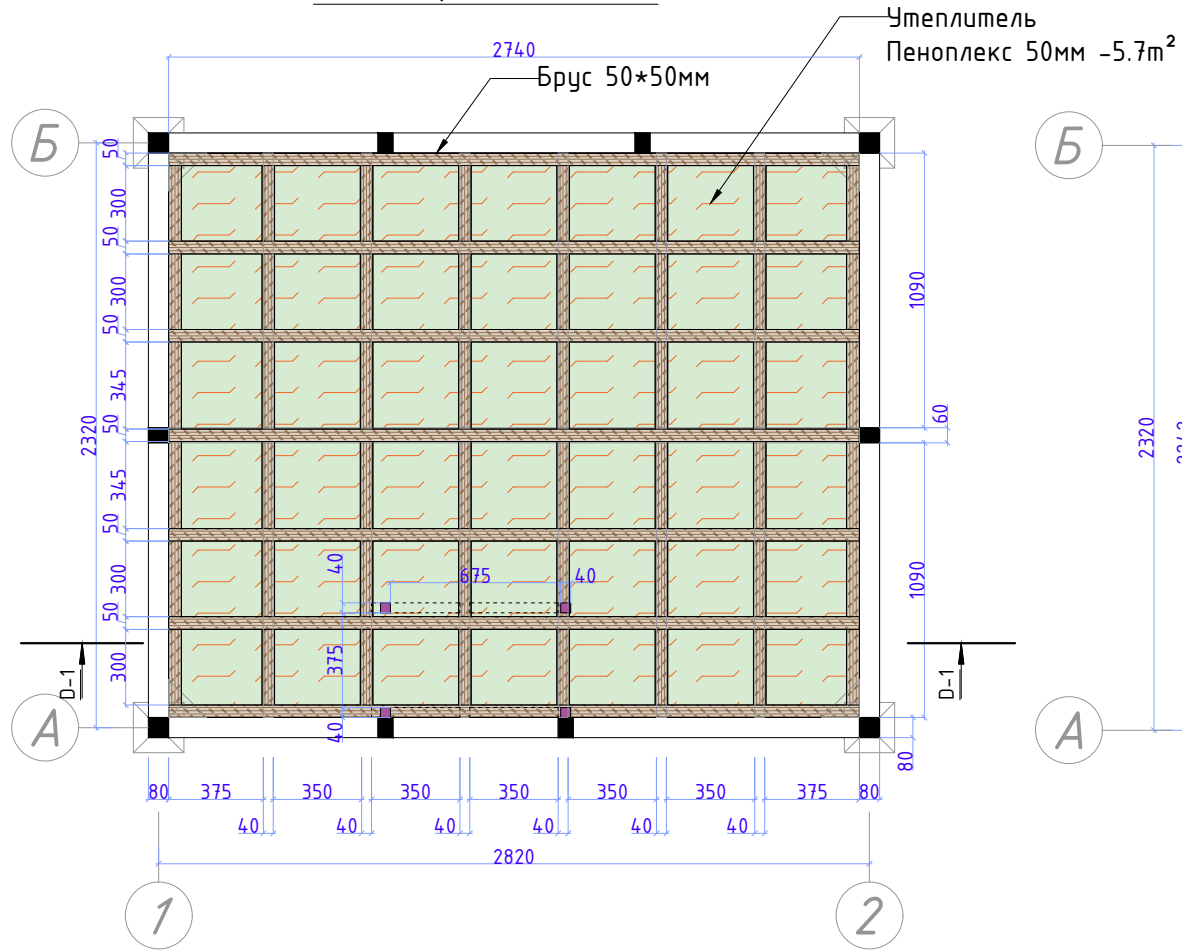

План обрешетки пола

Покрытие обрешетки

Подошва. Мет. лист -10мм

Условные обозначения

-  Брус 50*50мм
-  ОСП 16мм
-  Утеплитель Пеноплекс 50мм
-  Металлический лист под терминал оплаты 3мм

				Стадия	Лист	Листов
Дизайн	Саматов Н. Б.			РП	8	
Брендируемый мобильный киоск						
План обрешетки пола Покрытие обрешетки						