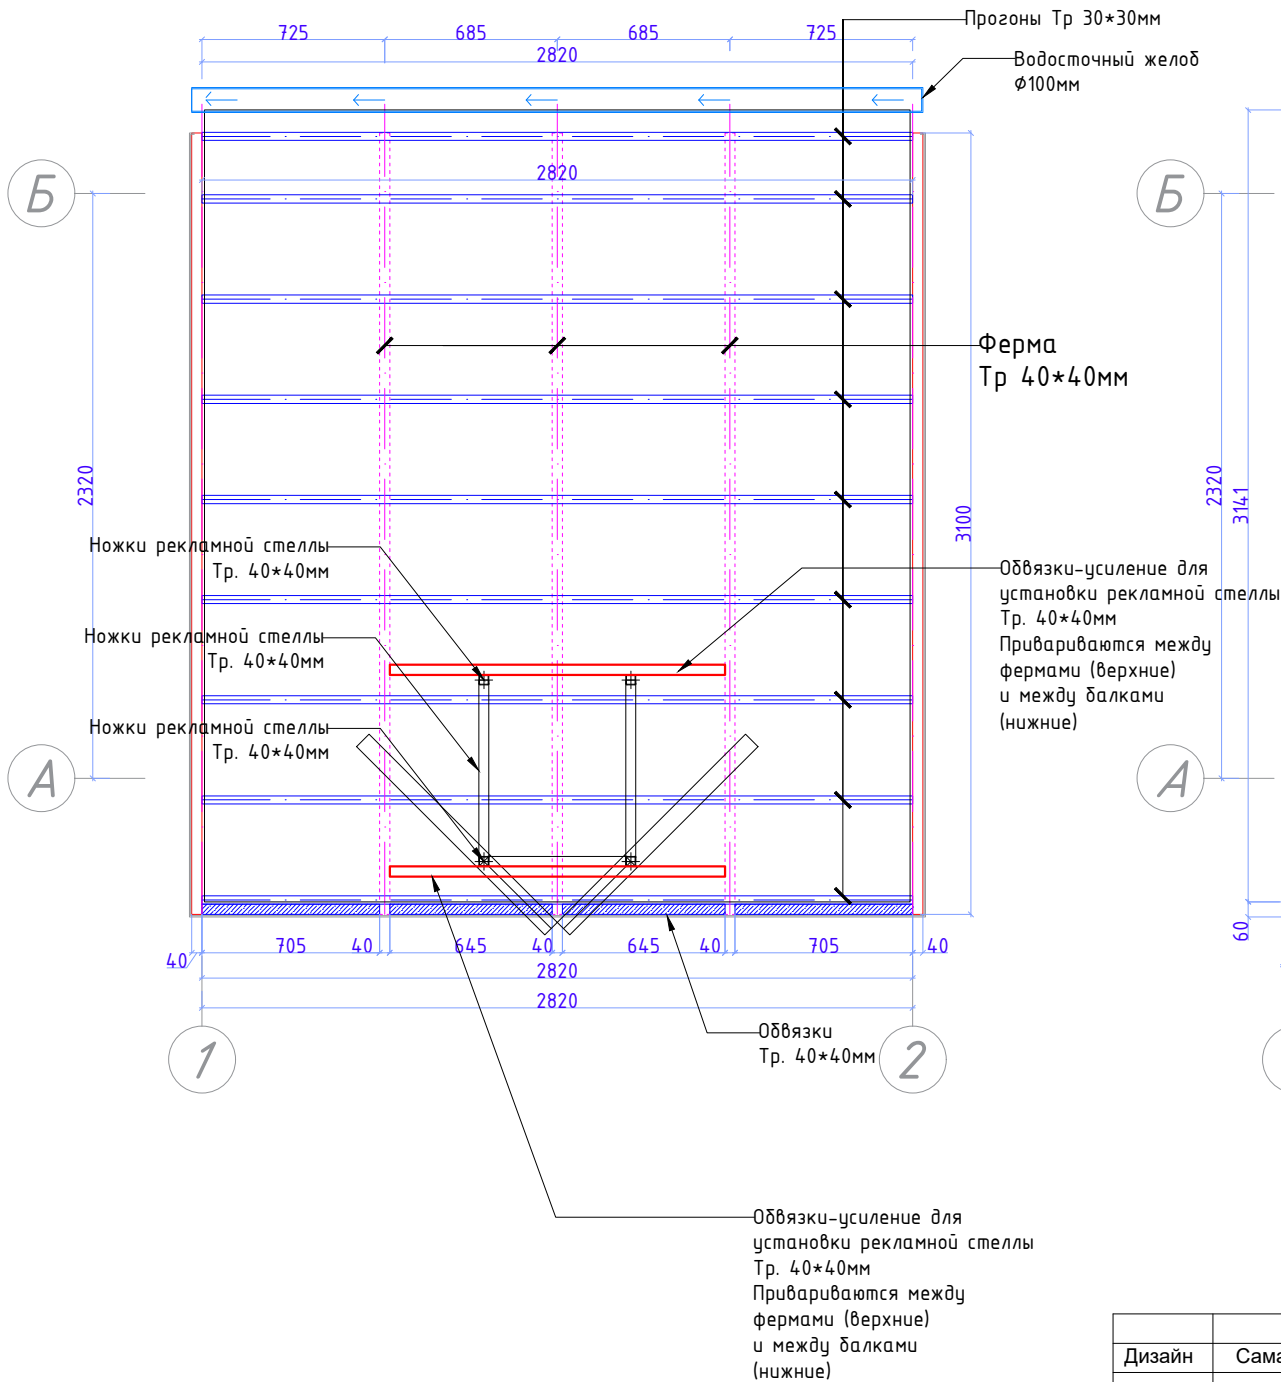

План каркаса кровли