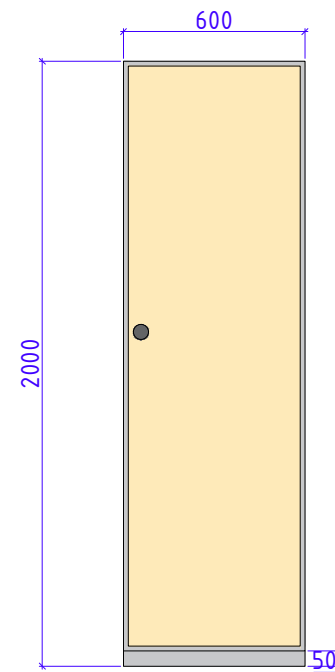

				Стадия	Лист	Листов
Дизайн	Саматов Н. Б.			РП	24	
				Рекламные плоскости на стенах		

Рабочие столы

Вид сверху (столешница)

Вид спереди 1

Вид сверху (разрез)

Вид спереди 2

Тумба 3

 Перед изготовлением сделать контрольные замеры

				Брендовый мобильный киоск	Стадия	Лист	Листов
Дизайн	Саматов Н. Б.				РП	25	
				Рабочие столы			

Шкаф для верхней одежды и уборочного инвентаря.

Фасад - внутренняя часть

Вид сбоку - разрез

Фасад

Вид сверху - внутренняя часть

				Брендовый мобильный киоск	Стадия	Лист	Листов
Дизайн	Саматов Н. Б.				РП	26	
				Шкаф для верхней одежды и инвентаря			

Спецификации материалов:

①		Алюкобонд Цвет - черный / темно-серый РАСХОД: 26.9м ²
②		Алюкобонд Цвет - Фиолетовый РАСХОД: 7.5м ²
③		Стены и потолки: МДФ - 2600 x 238 x 6мм Цвет - белый РАСХОД - 21,7м ²