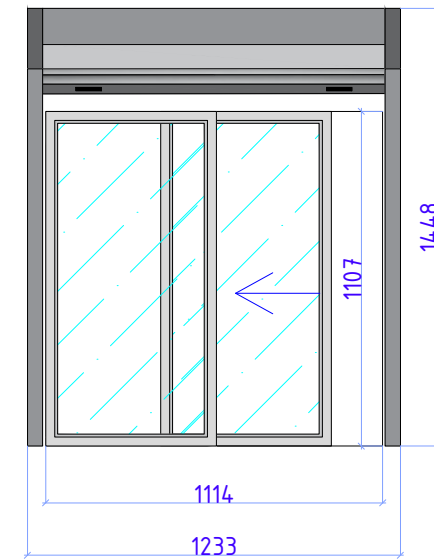

Окно раздвижное и рольставни