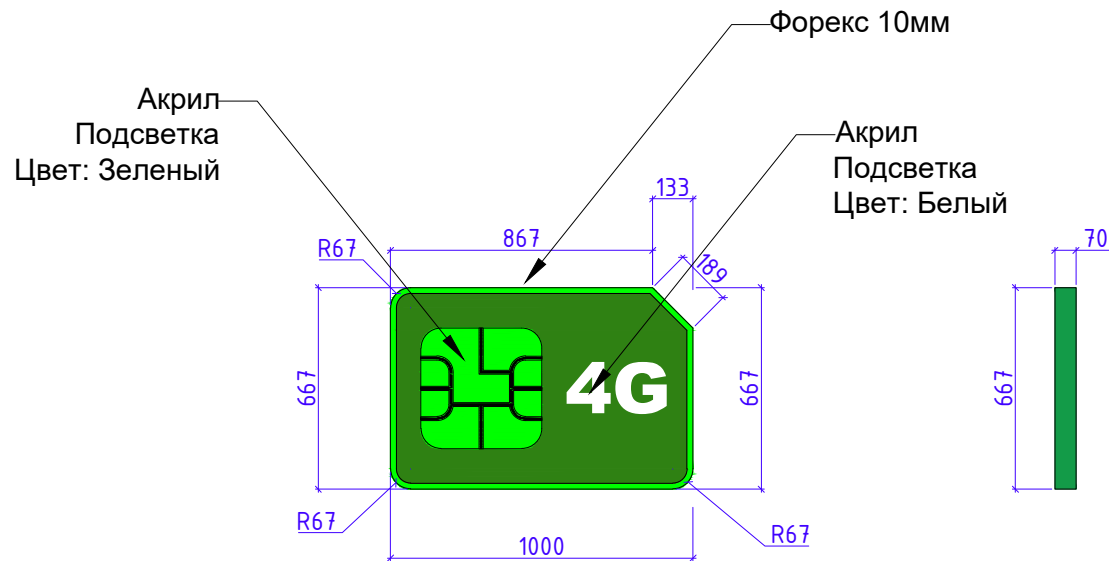

***Рекламная стелла на крыше ЦПО в форме Сим карты
Состоит из двух зеркально отраженных СИМ карт
Стоящих под углом 45° относительно главного фасада
Основной корпус из Форекса 8мм
Габариты: 1000*667*70мм
Каркас: внутри из мет. труб 20*20
Основная стойка (ножки) Тр. 40*60 установить и закрепить
каркасе кровли.

Дизайн	Саматов Н. Б.			Брендовый мобильный киоск	Стадия	Лист	Листов
					РП	18	
				Корпус рекламной стеллы SIM Card