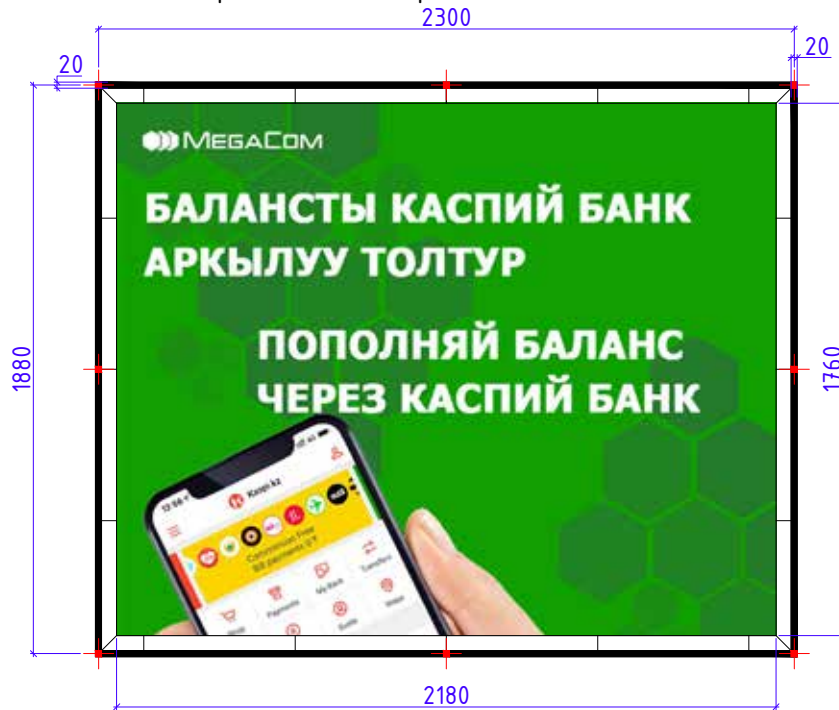

К-1

Каркас
Рама: Тр. 20*20 / Ножки: Тр. 20*20
Крепление: Анкерный болт