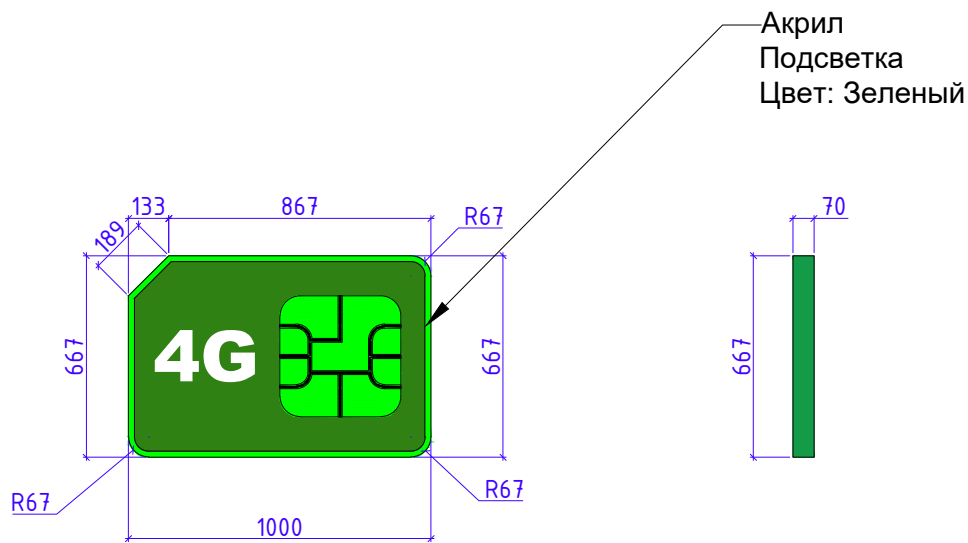

***Рекламная стелла на крыше ЦПО в форме Сим карты
Состоит из двух зеркально отраженных СИМ карт
Стоящих под углом 45° относительно главного фасада
Основной корпус из Форекса 8мм
Габариты: 1000*667*70мм
Каркас: внутри из мет. труб 20*20
Основная стойка (ножки) Тр. 40*60 установить и закрепить
каркасе кровли.

Дизайн	Саматов Н. Б.			Брендовый мобильный киоск	Стадия	Лист	Листов
					РП	18	
				Корпус рекламной стеллы SIM Card